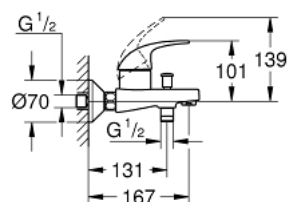

23 768 000 START CURVE PÁKOVÁ VANOVÁ BATERIE, DN 15

POPIS PRODUKTU

- Barva: chrom
- montáž na stěnu
- kovová ovládací páka
- GROHE Long-Life 46 mm keramická kartuše
- GROHE Long-Life Shine chromový povrch
- variabilně nastavitelný omezovač průtoku
- automatické přepínání: vana/sprcha
- vpusť s perlátorem
- integrovaná zpětná klapka
- S-přípojky
- kovové nástěnné rozety
- zajištěno proti zpětnému toku

23 768 000 START CURVE PÁKOVÁ VANOVÁ BATERIE, DN 15

NÁHRADNÍ DÍLY , května 2016 – Nyní

- 1: Kompletní páka (Č. obj. 46700000)
 - 2: Kryt (Č. obj. 46584000)
 - 3: Kartuše (Č. obj. 46048000)
 - 4: Přepínání (Č. obj. 65648000)
 - 5: Přepínání (Č. obj. 65655000)
 - 6: Perlátor (Č. obj. 13952000)
 - 7: S-přípojka (Č. obj. 12075000)
 - 7.1: Těsnění (Č. obj. 0138600M)
 - 7.2: Rozeta (Č. obj. 0221000M)
 - 8: Připojné šroubení DN 15 (Č. obj. 45044000)
 - 9: Zpětná klapka (Č. obj. 08565000)
 - 10: Prodloužení DN 20, 20 mm (Č. obj. 0713000M)*
 - 11: Speciální klíč (Č. obj. 19377000)*
 - 12: Omezovač teploty (Č. obj. 46375000)*
- * Volitelné příslušenství