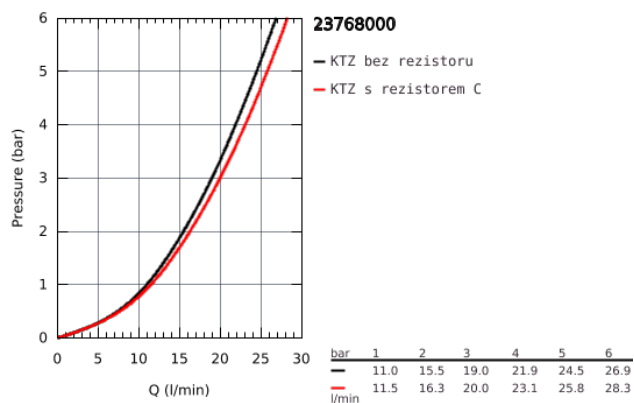

23 768 000 START CURVE PÁKOVÁ VANOVÁ BATERIE, DN 15

POPIS PRODUKTU

- Barva: chrom
- montáž na stěnu
- kovová ovládací páka
- GROHE Long-Life 46 mm keramická kartuše
- GROHE Long-Life Shine chromový povrch
- variabilně nastavitelný omezovač průtoku
- automatické přepínání: vana/sprcha
- vpusť s perlátorem
- integrovaná zpětná klapka
- S-přípojky
- kovové nástěnné rozety
- zajištěno proti zpětnému toku

23 768 000 START CURVE PÁKOVÁ VANOVÁ BATERIE, DN 15

NÁHRADNÍ DÍLY , května 2016 – Nyní

- 1: Kompletní páka (Č. obj. 46700000)
 - 2: Kryt (Č. obj. 46584000)
 - 3: Kartuše (Č. obj. 46048000)
 - 4: Přepínání (Č. obj. 65648000)
 - 5: Přepínání (Č. obj. 65655000)
 - 6: Perlátor (Č. obj. 13952000)
 - 7: S-přípojka (Č. obj. 12075000)
 - 7.1: Těsnění (Č. obj. 0138600M)
 - 7.2: Rozeta (Č. obj. 0221000M)
 - 8: Připojné šroubení DN 15 (Č. obj. 45044000)
 - 9: Zpětná klapka (Č. obj. 08565000)
 - 10: Prodloužení DN 20, 20 mm (Č. obj. 0713000M)*
 - 11: Speciální klíč (Č. obj. 19377000)*
 - 12: Omezovač teploty (Č. obj. 46375000)*
- * Volitelné příslušenství