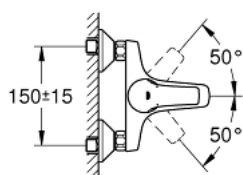

23 768 000 START CURVE PÁKOVÁ VANOVÁ BATERIE, DN 15

POPIS PRODUKTU

- Barva: chrom
- montáž na stěnu
- kovová ovládací páka
- GROHE Long-Life 46 mm keramická kartuše
- GROHE Long-Life Shine chromový povrch
- variabilně nastavitelný omezovač průtoku
- automatické přepínání: vana/sprcha
- vpusť s perlátorem
- integrovaná zpětná klapka
- S-přípojky
- kovové nástěnné rozety
- zajištěno proti zpětnému toku

23 768 000 START CURVE PÁKOVÁ VANOVÁ BATERIE, DN 15

NÁHRADNÍ DÍLY , května 2016 – Nyní

- 1: Kompletní páka (Č. obj. 46700000)
 - 2: Kryt (Č. obj. 46584000)
 - 3: Kartuše (Č. obj. 46048000)
 - 4: Přepínání (Č. obj. 65648000)
 - 5: Přepínání (Č. obj. 65655000)
 - 6: Perlátor (Č. obj. 13952000)
 - 7: S-přípojka (Č. obj. 12075000)
 - 7.1: Těsnění (Č. obj. 0138600M)
 - 7.2: Rozeta (Č. obj. 0221000M)
 - 8: Připojné šroubení DN 15 (Č. obj. 45044000)
 - 9: Zpětná klapka (Č. obj. 08565000)
 - 10: Prodloužení DN 20, 20 mm (Č. obj. 0713000M)*
 - 11: Speciální klíč (Č. obj. 19377000)*
 - 12: Omezovač teploty (Č. obj. 46375000)*
- * Volitelné příslušenství