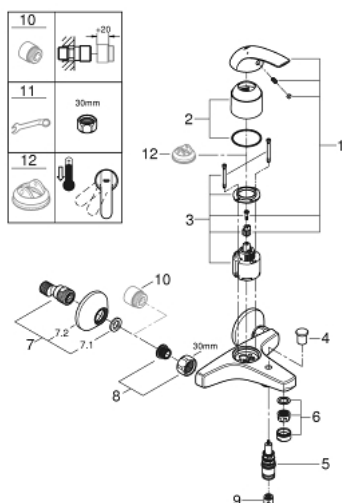

23 768 000 START CURVE PÁKOVÁ VANOVÁ BATERIE, DN 15

POPIS PRODUKTU

- Barva: chrom
- montáž na stěnu
- kovová ovládací páka
- GROHE Long-Life 46 mm keramická kartuše
- GROHE Long-Life Shine chromový povrch
- variabilně nastavitelný omezovač průtoku
- automatické přepínání: vana/sprcha
- vpusť s perlátorem
- integrovaná zpětná klapka
- S-přípojky
- kovové nástěnné rozety
- zajištěno proti zpětnému toku

23 768 000 START CURVE PÁKOVÁ VANOVÁ BATERIE, DN 15

NÁHRADNÍ DÍLY , května 2016 – Nyní

- 1: Kompletní páka (Č. obj. 46700000)
 - 2: Kryt (Č. obj. 46584000)
 - 3: Kartuše (Č. obj. 46048000)
 - 4: Přepínání (Č. obj. 65648000)
 - 5: Přepínání (Č. obj. 65655000)
 - 6: Perlátor (Č. obj. 13952000)
 - 7: S-přípojka (Č. obj. 12075000)
 - 7.1: Těsnění (Č. obj. 0138600M)
 - 7.2: Rozeta (Č. obj. 0221000M)
 - 8: Připojné šroubení DN 15 (Č. obj. 45044000)
 - 9: Zpětná klapka (Č. obj. 08565000)
 - 10: Prodloužení DN 20, 20 mm (Č. obj. 0713000M)*
 - 11: Speciální klíč (Č. obj. 19377000)*
 - 12: Omezovač teploty (Č. obj. 46375000)*
- * Volitelné příslušenství