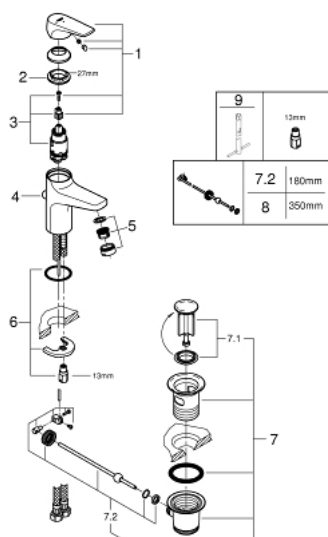

23 769 000 START FLOW PÁKOVÁ UMYVADLOVÁ BATERIE DN 15, VELIKOST S

POPIS PRODUKTU

- Barva: chrom
- jednoutorová montáž
- kovová ovládací páka
- GROHE Long-Life ES 28 mm keramická kartuše s úspornou funkcí studeného startu
- GROHE Long-Life Shine chromový povrch
- GROHE Water Saving perlátor 5,7 l/min
- rychlomontážní systém
- odtoková souprava DN 32
- flexi připojovací hadičky

23 769 000 START FLOW PÁKOVÁ UMYVADLOVÁ BATERIE DN 15, VELIKOST S

NÁHRADNÍ DÍLY , května 2016 – Nyní

- 1: Kompletní páka (Č. obj. 46974000)
- 2: Upevňovací kroužek (Č. obj. 46715000)
- 3: Kartuše (Č. obj. 46580000)
- 4: Táhlo (Č. obj. 06329000)
- 5: Perlátor (Č. obj. 48159000)
- 6: Páka 120 mm (Č. obj. 46259000)
- 6.1: Upevňovací set (Č. obj. 46241000)
- 7: Odpadová garnitura DN 32 (Č. obj. 28910000)
- 7.1: Zátka (Č. obj. 07182000)
- 7.2: Excentrická ovládací páka (Č. obj. 07052000)
- 8: Excentrická ovládací páka (Č. obj. 07341000)*
- 9: Montážní klíč (Č. obj. 19017000)*