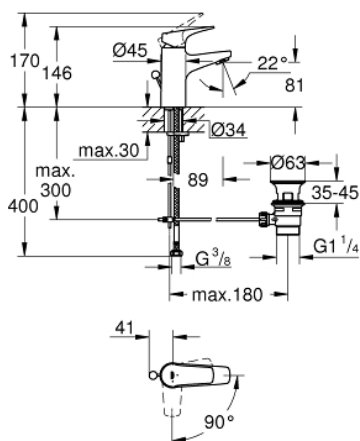

23 769 000 START FLOW PÁKOVÁ UMYVADLOVÁ BATERIE DN 15, VELIKOST S

POPIS PRODUKTU

- Barva: chrom
- jednoutorová montáž
- kovová ovládací páka
- GROHE Long-Life ES 28 mm keramická kartuše s úspornou funkcí studeného startu
- GROHE Long-Life Shine chromový povrch
- GROHE Water Saving perlátor 5,7 l/min
- rychlomontážní systém
- odtoková souprava DN 32
- flexi připojovací hadičky

23 769 000 START FLOW PÁKOVÁ UMYVADLOVÁ BATERIE DN 15, VELIKOST S

NÁHRADNÍ DÍLY , května 2016 – Nyní

- 1: Kompletní páka (Č. obj. 46974000)
- 2: Upevňovací kroužek (Č. obj. 46715000)
- 3: Kartuše (Č. obj. 46580000)
- 4: Táhlo (Č. obj. 06329000)
- 5: Perlátor (Č. obj. 48159000)
- 6: Páka 120 mm (Č. obj. 46259000)
- 6.1: Upevňovací set (Č. obj. 46241000)
- 7: Odpadová garnitura DN 32 (Č. obj. 28910000)
- 7.1: Zátka (Č. obj. 07182000)
- 7.2: Excentrická ovládací páka (Č. obj. 07052000)
- 8: Excentrická ovládací páka (Č. obj. 07341000)*
- 9: Montážní klíč (Č. obj. 19017000)*