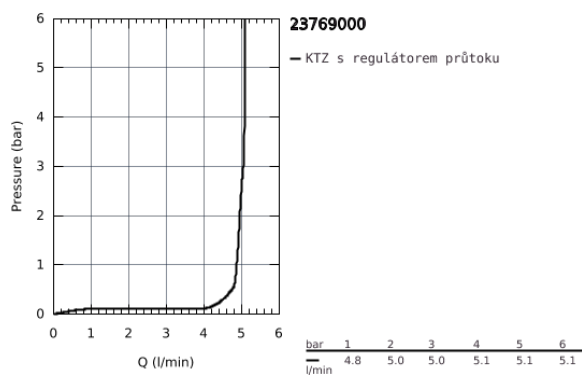

23 769 000 START FLOW PÁKOVÁ UMYVADLOVÁ BATERIE DN 15, VELIKOST S

POPIS PRODUKTU

- Barva: chrom
- jednoutorová montáž
- kovová ovládací páka
- GROHE Long-Life ES 28 mm keramická kartuše s úspornou funkcí studeného startu
- GROHE Long-Life Shine chromový povrch
- GROHE Water Saving perlátor 5,7 l/min
- rychlomontážní systém
- odtoková souprava DN 32
- flexi připojovací hadičky

23 769 000 START FLOW PÁKOVÁ UMYVADLOVÁ BATERIE DN 15, VELIKOST S

NÁHRADNÍ DÍLY , května 2016 – Nyní

- 1: Kompletní páka (Č. obj. 46974000)
- 2: Upevňovací kroužek (Č. obj. 46715000)
- 3: Kartuše (Č. obj. 46580000)
- 4: Táhlo (Č. obj. 06329000)
- 5: Perlátor (Č. obj. 48159000)
- 6: Páka 120 mm (Č. obj. 46259000)
- 6.1: Upevňovací set (Č. obj. 46241000)
- 7: Odpadová garnitura DN 32 (Č. obj. 28910000)
- 7.1: Zátka (Č. obj. 07182000)
- 7.2: Excentrická ovládací páka (Č. obj. 07052000)
- 8: Excentrická ovládací páka (Č. obj. 07341000)*
- 9: Montážní klíč (Č. obj. 19017000)*