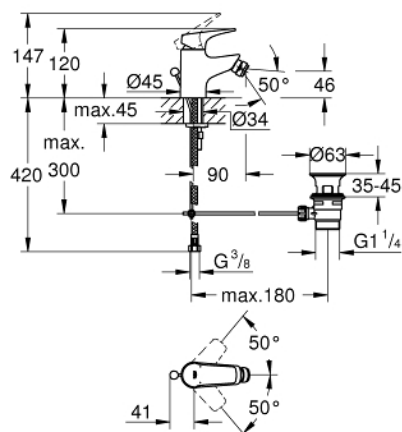

23 770 000 START FLOW PÁKOVÁ BIDETOVÁ BATERIE, DN 15

POPIS PRODUKTU

- Barva: chrom
- jednootvorová montáž
- kovová ovládací páka
- GROHE Long-Life 28 mm keramická kartuše
- GROHE Long-Life Shine chromový povrch
- GROHE Water Saving perlátor 5,7 l/min
- rychlomontážní systém
- s otočným kloubem
- odtoková souprava DN 32
- flexi připojovací hadičky

23 770 000 START FLOW PÁKOVÁ BIDETOVÁ BATERIE, DN 15

NÁHRADNÍ DÍLY , května 2016 – Nyní

- 1: Kompletní páka (Č. obj. 46701000)
- 2: Upevňovací kroužek (Č. obj. 46715000)
- 3: Kartuše (Č. obj. 46580000)
- 4: Táhlo (Č. obj. 06329000)
- 5: Perlátor (Č. obj. 48159000)
- 6: Kontrašroubení (Č. obj. 46249000)
- 7: Odpadová garnitura DN 32 (Č. obj. 28910000)
- 7.1: Zátka (Č. obj. 07182000)
- 7.2: Excentrická ovládací páka (Č. obj. 07052000)
- 8: Excentrická ovládací páka (Č. obj. 07341000)*
- 9: Montážní klíč (Č. obj. 19017000)*