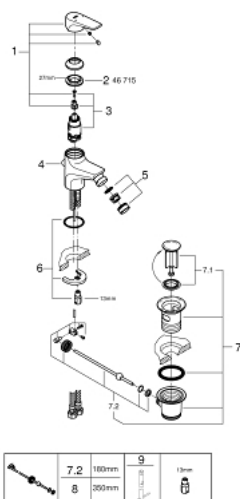

23 770 000 START FLOW PÁKOVÁ BIDETOVÁ BATERIE, DN 15

POPIS PRODUKTU

- Barva: chrom
- jednootvorová montáž
- kovová ovládací páka
- GROHE Long-Life 28 mm keramická kartuše
- GROHE Long-Life Shine chromový povrch
- GROHE Water Saving perlátor 5,7 l/min
- rychlomontážní systém
- s otočným kloubem
- odtoková souprava DN 32
- flexi připojovací hadičky

23 770 000 START FLOW PÁKOVÁ BIDETOVÁ BATERIE, DN 15

NÁHRADNÍ DÍLY , května 2016 – Nyní

- 1: Kompletní páka (Č. obj. 46701000)
- 2: Upevňovací kroužek (Č. obj. 46715000)
- 3: Kartuše (Č. obj. 46580000)
- 4: Táhlo (Č. obj. 06329000)
- 5: Perlátor (Č. obj. 48159000)
- 6: Kontrašroubení (Č. obj. 46249000)
- 7: Odpadová garnitura DN 32 (Č. obj. 28910000)
- 7.1: Zátka (Č. obj. 07182000)
- 7.2: Excentrická ovládací páka (Č. obj. 07052000)
- 8: Excentrická ovládací páka (Č. obj. 07341000)*
- 9: Montážní klíč (Č. obj. 19017000)*