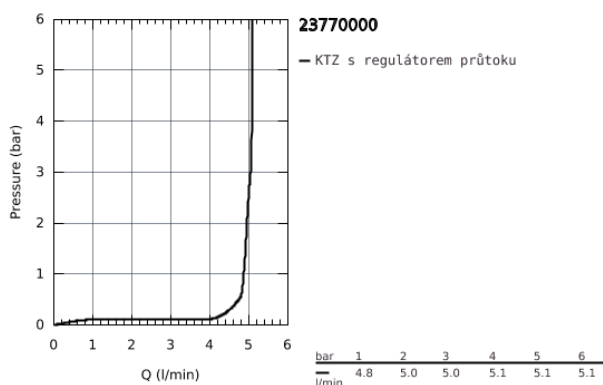

23 770 000 START FLOW PÁKOVÁ BIDETOVÁ BATERIE, DN 15

POPIS PRODUKTU

- Barva: chrom
- jednootvorová montáž
- kovová ovládací páka
- GROHE Long-Life 28 mm keramická kartuše
- GROHE Long-Life Shine chromový povrch
- GROHE Water Saving perlátor 5,7 l/min
- rychlomontážní systém
- s otočným kloubem
- odtoková souprava DN 32
- flexi připojovací hadičky