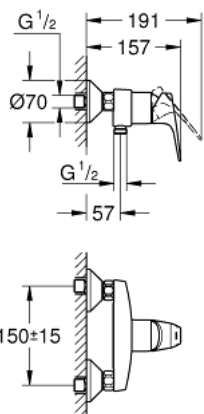

23 771 000 START FLOW PÁKOVÁ SPRCHOVÁ BATERIE, DN 15

POPIS PRODUKTU

- Barva: chrom
- montáž na stěnu
- kovová ovládací páka
- GROHE Long-Life 46 mm keramická kartuše
- GROHE Long-Life Shine chromový povrch
- variabilně nastavitelný omezovač průtoku
- sprchová výpusť DN 15 s integrovanou zpětnou klapkou
- S-připojky
- kovové nástěnné rozety
- zajištěno proti zpětnému toku

23 771 000 **START FLOW PÁKOVÁ SPRCHOVÁ BATERIE, DN 15**

NÁHRADNÍ DÍLY , května 2016 – Nyní

- 1: Kompletní páka (Č. obj. 46702000)
 - 2: Kryt (Č. obj. 46584000)
 - 3: Kartuše (Č. obj. 46048000)
 - 4: S-přípojka (Č. obj. 12075000)
 - 5: Připojné šroubení DN 15 (Č. obj. 45044000)
 - 6: Zpětná klapka (Č. obj. 08565000)
 - 7: Prodloužení DN 20, 20 mm (Č. obj. 0713000M)*
 - 8: Speciální klíč (Č. obj. 19377000)*
 - 9: Omezovač teploty (Č. obj. 46375000)*
- * Volitelné příslušenství