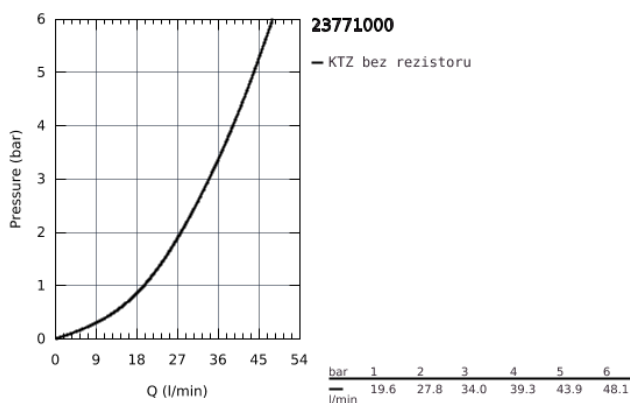

23 771 000 START FLOW PÁKOVÁ SPRCHOVÁ BATERIE, DN 15

POPIS PRODUKTU

- Barva: chrom
- montáž na stěnu
- kovová ovládací páka
- GROHE Long-Life 46 mm keramická kartuše
- GROHE Long-Life Shine chromový povrch
- variabilně nastavitelný omezovač průtoku
- sprchová výpusť DN 15 s integrovanou zpětnou klapkou
- S-připojky
- kovové nástěnné rozety
- zajištěno proti zpětnému toku

23 771 000 **START FLOW PÁKOVÁ SPRCHOVÁ BATERIE, DN 15**

NÁHRADNÍ DÍLY , května 2016 – Nyní

- 1: Kompletní páka (Č. obj. 46702000)
 - 2: Kryt (Č. obj. 46584000)
 - 3: Kartuše (Č. obj. 46048000)
 - 4: S-přípojka (Č. obj. 12075000)
 - 5: Připojné šroubení DN 15 (Č. obj. 45044000)
 - 6: Zpětná klapka (Č. obj. 08565000)
 - 7: Prodloužení DN 20, 20 mm (Č. obj. 0713000M)*
 - 8: Speciální klíč (Č. obj. 19377000)*
 - 9: Omezovač teploty (Č. obj. 46375000)*
- * Volitelné příslušenství