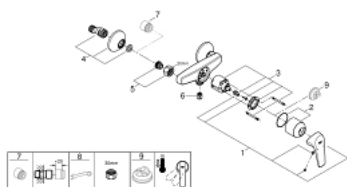

23 771 000 START FLOW PÁKOVÁ SPRCHOVÁ BATERIE, DN 15

POPIS PRODUKTU

- Barva: chrom
- montáž na stěnu
- kovová ovládací páka
- GROHE Long-Life 46 mm keramická kartuše
- GROHE Long-Life Shine chromový povrch
- variabilně nastavitelný omezovač průtoku
- sprchová výpusť DN 15 s integrovanou zpětnou klapkou
- S-připojky
- kovové nástěnné rozety
- zajištěno proti zpětnému toku

23 771 000 **START FLOW PÁKOVÁ SPRCHOVÁ BATERIE, DN 15**

NÁHRADNÍ DÍLY , května 2016 – Nyní

- 1: Kompletní páka (Č. obj. 46702000)
 - 2: Kryt (Č. obj. 46584000)
 - 3: Kartuše (Č. obj. 46048000)
 - 4: S-přípojka (Č. obj. 12075000)
 - 5: Připojné šroubení DN 15 (Č. obj. 45044000)
 - 6: Zpětná klapka (Č. obj. 08565000)
 - 7: Prodloužení DN 20, 20 mm (Č. obj. 0713000M)*
 - 8: Speciální klíč (Č. obj. 19377000)*
 - 9: Omezovač teploty (Č. obj. 46375000)*
- * Volitelné příslušenství