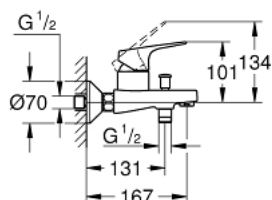

23 772 000 START FLOW PÁKOVÁ VANOVÁ BATERIE, DN 15

POPIS PRODUKTU

- Barva: chrom
- montáž na stěnu
- kovová ovládací páka
- GROHE Long-Life 46 mm keramická kartuše
- GROHE Long-Life Shine chromový povrch
- variabilně nastavitelný omezovač průtoku
- automatické přepínání: vana/sprcha
- vpusť s perlátorem
- integrovaná zpětná klapka
- S-přípojky
- kovové nástěnné rozety
- zajištěno proti zpětnému toku

23 772 000 START FLOW PÁKOVÁ VANOVÁ BATERIE, DN 15

NÁHRADNÍ DÍLY , května 2016 – Nyní

- 1: Kompletní páka (Č. obj. 46702000)
- 2: Kryt (Č. obj. 46584000)
- 3: Kartuše (Č. obj. 46048000)
- 4: Přepínání (Č. obj. 65648000)
- 5: Přepínání (Č. obj. 65655000)
- 6: Zpětná klapka (Č. obj. 08565000)
- 7: Perlátor (Č. obj. 13952000)
- 8: S-přípojka (Č. obj. 12075000)
- 9: Připojné šroubení DN 15 (Č. obj. 45044000)
- 10: Prodloužení DN 20, 20 mm (Č. obj. 0713000M)*
- 11: Speciální klíč (Č. obj. 19377000)*
- 12: Omezovač teploty (Č. obj. 46375000)*