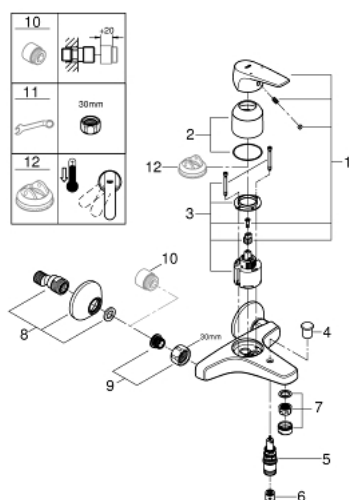

23 772 000 START FLOW PÁKOVÁ VANOVÁ BATERIE, DN 15

POPIS PRODUKTU

- Barva: chrom
- montáž na stěnu
- kovová ovládací páka
- GROHE Long-Life 46 mm keramická kartuše
- GROHE Long-Life Shine chromový povrch
- variabilně nastavitelný omezovač průtoku
- automatické přepínání: vana/sprcha
- vpusť s perlátorem
- integrovaná zpětná klapka
- S-přípojky
- kovové nástěnné rozety
- zajištěno proti zpětnému toku

23 772 000 START FLOW PÁKOVÁ VANOVÁ BATERIE, DN 15

NÁHRADNÍ DÍLY , května 2016 – Nyní

- 1: Kompletní páka (Č. obj. 46702000)
- 2: Kryt (Č. obj. 46584000)
- 3: Kartuše (Č. obj. 46048000)
- 4: Přepínání (Č. obj. 65648000)
- 5: Přepínání (Č. obj. 65655000)
- 6: Zpětná klapka (Č. obj. 08565000)
- 7: Perlátor (Č. obj. 13952000)
- 8: S-přípojka (Č. obj. 12075000)
- 9: Připojné šroubení DN 15 (Č. obj. 45044000)
- 10: Prodloužení DN 20, 20 mm (Č. obj. 0713000M)*
- 11: Speciální klíč (Č. obj. 19377000)*
- 12: Omezovač teploty (Č. obj. 46375000)*