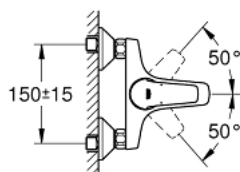

23 772 000 START FLOW PÁKOVÁ VANOVÁ BATERIE, DN 15

POPIS PRODUKTU

- Barva: chrom
- montáž na stěnu
- kovová ovládací páka
- GROHE Long-Life 46 mm keramická kartuše
- GROHE Long-Life Shine chromový povrch
- variabilně nastavitelný omezovač průtoku
- automatické přepínání: vana/sprcha
- vpusť s perlátorem
- integrovaná zpětná klapka
- S-přípojky
- kovové nástěnné rozety
- zajištěno proti zpětnému toku

23 772 000 START FLOW PÁKOVÁ VANOVÁ BATERIE, DN 15

NÁHRADNÍ DÍLY , května 2016 – Nyní

- 1: Kompletní páka (Č. obj. 46702000)
- 2: Kryt (Č. obj. 46584000)
- 3: Kartuše (Č. obj. 46048000)
- 4: Přepínání (Č. obj. 65648000)
- 5: Přepínání (Č. obj. 65655000)
- 6: Zpětná klapka (Č. obj. 08565000)
- 7: Perlátor (Č. obj. 13952000)
- 8: S-přípojka (Č. obj. 12075000)
- 9: Připojné šroubení DN 15 (Č. obj. 45044000)
- 10: Prodloužení DN 20, 20 mm (Č. obj. 0713000M)*
- 11: Speciální klíč (Č. obj. 19377000)*
- 12: Omezovač teploty (Č. obj. 46375000)*