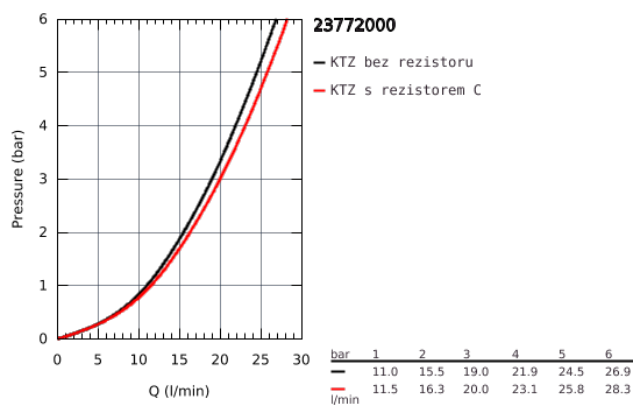

23 772 000 START FLOW PÁKOVÁ VANOVÁ BATERIE, DN 15

POPIS PRODUKTU

- Barva: chrom
- montáž na stěnu
- kovová ovládací páka
- GROHE Long-Life 46 mm keramická kartuše
- GROHE Long-Life Shine chromový povrch
- variabilně nastavitelný omezovač průtoku
- automatické přepínání: vana/sprcha
- vpusť s perlátorem
- integrovaná zpětná klapka
- S-přípojky
- kovové nástěnné rozety
- zajištěno proti zpětnému toku

23 772 000 START FLOW PÁKOVÁ VANOVÁ BATERIE, DN 15

NÁHRADNÍ DÍLY , května 2016 – Nyní

- 1: Kompletní páka (Č. obj. 46702000)
- 2: Kryt (Č. obj. 46584000)
- 3: Kartuše (Č. obj. 46048000)
- 4: Přepínání (Č. obj. 65648000)
- 5: Přepínání (Č. obj. 65655000)
- 6: Zpětná klapka (Č. obj. 08565000)
- 7: Perlátor (Č. obj. 13952000)
- 8: S-přípojka (Č. obj. 12075000)
- 9: Připojné šroubení DN 15 (Č. obj. 45044000)
- 10: Prodloužení DN 20, 20 mm (Č. obj. 0713000M)*
- 11: Speciální klíč (Č. obj. 19377000)*
- 12: Omezovač teploty (Č. obj. 46375000)*