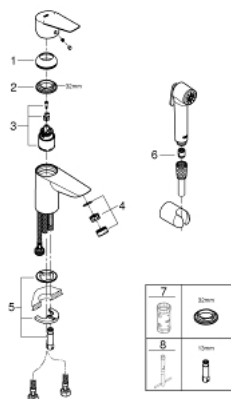

## 23 773 001 START EDGE PÁKOVÁ UMYVADLOVÁ BATERIE DN 15, VELIKOST S

### POPIS PRODUKTU

- Barva: chrom
- jednotvorová montáž
- GROHE Long-Life 35 mm keramická kartuše
- s omezovačem teplot
- GROHE Long-Life Shine chromový povrch
- GROHE Water Saving perlátor 5,7 l/min
- rychlomontážní systém
- hladké tělo
- flexi připojovací hadičky
- se sprchovým setem:
- ruční sprchu s integrovaným přepínáním
- nástěnný sprchový držák
- sprchová hadice
- QuickTool included

### NÁHRADNÍ DÍLY , září 2018 – Nyní

- 1: Kryt (Č. obj. 46492000)
- 2: Nastavitelné ELB, DN 10 (Č. obj. 46460000)
- 3: Kartuše (Č. obj. 46374000)
- 4: Perlátor (Č. obj. 48280000)
- 5: Kontrašroubení (Č. obj. 46671000)
- 6: Zpětná klapka (Č. obj. 08565000)
- 7: Klíč (Č. obj. 19332000)\*
- 8: Montážní klíč (Č. obj. 19017000)\*