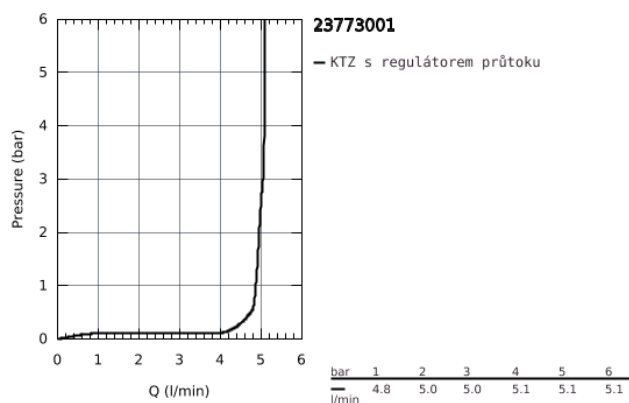

## 23 773 001 START EDGE PÁKOVÁ UMYVADLOVÁ BATERIE DN 15, VELIKOST S

### POPIS PRODUKTU

- Barva: chrom
- jednotvorová montáž
- GROHE Long-Life 35 mm keramická kartuše
- s omezovačem teplot
- GROHE Long-Life Shine chromový povrch
- GROHE Water Saving perlátor 5,7 l/min
- rychlomontážní systém
- hladké tělo
- flexi připojovací hadičky
- se sprchovým setem:
- ruční sprchu s integrovaným přepínáním
- nástěnný sprchový držák
- sprchová hadice
- QuickTool included