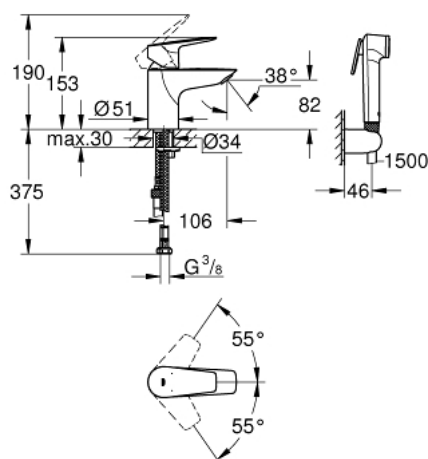

## 23 773 001 START EDGE PÁKOVÁ UMYVADLOVÁ BATERIE DN 15, VELIKOST S

### POPIS PRODUKTU

- Barva: chrom
- jednotvorová montáž
- GROHE Long-Life 35 mm keramická kartuše
- s omezovačem teplot
- GROHE Long-Life Shine chromový povrch
- GROHE Water Saving perlátor 5,7 l/min
- rychlomontážní systém
- hladké tělo
- flexi připojovací hadičky
- se sprchovým setem:
- ruční sprchu s integrovaným přepínáním
- nástěnný sprchový držák
- sprchová hadice
- QuickTool included

### NÁHRADNÍ DÍLY , září 2018 – Nyní

- 1: Kryt (Č. obj. 46492000)
- 2: Nastavitelné ELB, DN 10 (Č. obj. 46460000)
- 3: Kartuše (Č. obj. 46374000)
- 4: Perlátor (Č. obj. 48280000)
- 5: Kontrašroubení (Č. obj. 46671000)
- 6: Zpětná klapka (Č. obj. 08565000)
- 7: Klíč (Č. obj. 19332000)\*
- 8: Montážní klíč (Č. obj. 19017000)\*