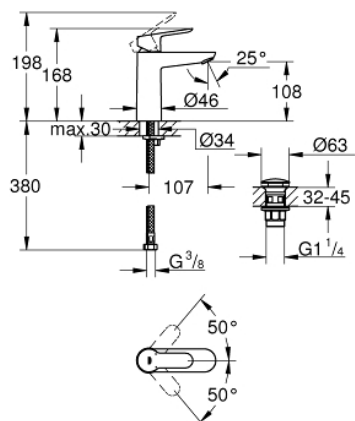

## 23 775 000 START EDGE PÁKOVÁ UMYVADLOVÁ BATERIE DN 15, VELIKOST M

### POPIS PRODUKTU

- Barva: chrom
- jednootvorová montáž
- kovová ovládací páka
- GROHE Long-Life 28 mm keramická kartuše
- GROHE Long-Life Shine chromový povrch
- GROHE Water Saving perlátor 5,7 l/min
- rychlomontážní systém
- hladké tělo
- odktoková souprava push-open
- flexi připojovací hadičky

## 23 775 000 **START EDGE PÁKOVÁ UMYVADLOVÁ BATERIE DN 15, VELIKOST M**

### **NÁHRADNÍ DÍLY** , května 2016 – Nyní

- 1: Kompletní páka (Č. obj. 46697000)
  - 2: Upevňovací kroužek (Č. obj. 46715000)
  - 3: Kartuše (Č. obj. 46580000)
  - 4: Perlátor (Č. obj. 48159000)
  - 5: Kontrašroubení (Č. obj. 46249000)
  - 6: Montážní klíč (Č. obj. 19017000)\*
- \* Volitelné příslušenství