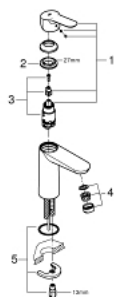

## 23 775 000 START EDGE PÁKOVÁ UMYVADLOVÁ BATERIE DN 15, VELIKOST M

### POPIS PRODUKTU

- Barva: chrom
- jednootvorová montáž
- kovová ovládací páka
- GROHE Long-Life 28 mm keramická kartuše
- GROHE Long-Life Shine chromový povrch
- GROHE Water Saving perlátor 5,7 l/min
- rychlomontážní systém
- hladké tělo
- odktoková souprava push-open
- flexi připojovací hadičky

## 23 775 000 **START EDGE PÁKOVÁ UMYVADLOVÁ BATERIE DN 15, VELIKOST M**

### **NÁHRADNÍ DÍLY** , května 2016 – Nyní

- 1: Kompletní páka (Č. obj. 46697000)
  - 2: Upevňovací kroužek (Č. obj. 46715000)
  - 3: Kartuše (Č. obj. 46580000)
  - 4: Perlátor (Č. obj. 48159000)
  - 5: Kontrašroubení (Č. obj. 46249000)
  - 6: Montážní klíč (Č. obj. 19017000)\*
- \* Volitelné příslušenství