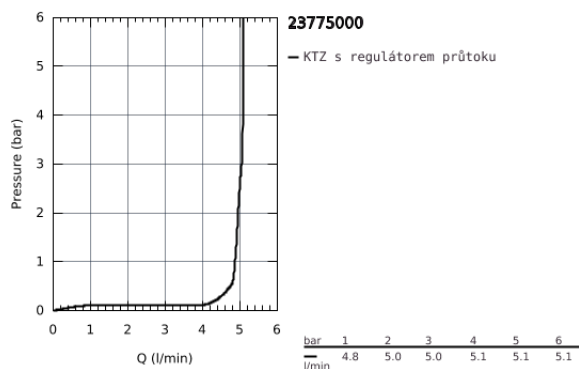

## 23 775 000 START EDGE PÁKOVÁ UMYVADLOVÁ BATERIE DN 15, VELIKOST M

### POPIS PRODUKTU

- Barva: chrom
- jednootvorová montáž
- kovová ovládací páka
- GROHE Long-Life 28 mm keramická kartuše
- GROHE Long-Life Shine chromový povrch
- GROHE Water Saving perlátor 5,7 l/min
- rychlomontážní systém
- hladké tělo
- odktoková souprava push-open
- flexi připojovací hadičky

## 23 775 000 **START EDGE PÁKOVÁ UMYVADLOVÁ BATERIE DN 15, VELIKOST M**