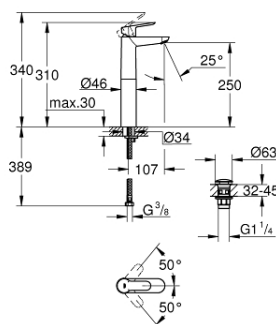

## 23 777 000 START EDGE PÁKOVÁ UMYVADLOVÁ BATERIE DN 15, VELIKOST XL

### POPIS PRODUKTU

- Barva: chrom
- jednootvorová montáž
- pro volně stojící umyvadla
- kovová ovládací páka
- GROHE Long-Life 28 mm keramická kartuše
- GROHE Long-Life Shine chromový povrch
- GROHE Water Saving perlátor 5,7 l/min
- rychlomontážní systém
- hladké tělo
- odktoková souprava push-open
- flexi připojovací hadičky