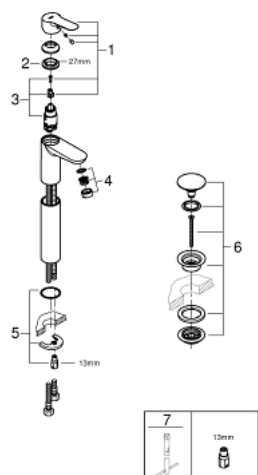

## 23 777 000 START EDGE PÁKOVÁ UMYVADLOVÁ BATERIE DN 15, VELIKOST XL

### POPIS PRODUKTU

- Barva: chrom
- jednootvorová montáž
- pro volně stojící umyvadla
- kovová ovládací páka
- GROHE Long-Life 28 mm keramická kartuše
- GROHE Long-Life Shine chromový povrch
- GROHE Water Saving perlátor 5,7 l/min
- rychlomontážní systém
- hladké tělo
- odktoková souprava push-open
- flexi připojovací hadičky

### NÁHRADNÍ DÍLY , května 2019 – Nyní

- 1: Kompletní páka (Č. obj. 46697000)
- 2: Upevňovací kroužek (Č. obj. 46715000)
- 3: Kartuše (Č. obj. 46580000)
- 4: Perlátor (Č. obj. 48159000)
- 5: Kontrašroubení (Č. obj. 46249000)
- 6: Odpadová souprava se zaskakovacím uzavíratelným krytem (Č. obj. 65807000)
- 7: Montážní klíč (Č. obj. 19017000)\*