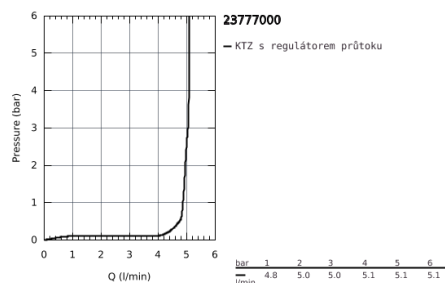

## 23 777 000 START EDGE PÁKOVÁ UMYVADLOVÁ BATERIE DN 15, VELIKOST XL

### POPIS PRODUKTU

- Barva: chrom
- jednootvorová montáž
- pro volně stojící umyvadla
- kovová ovládací páka
- GROHE Long-Life 28 mm keramická kartuše
- GROHE Long-Life Shine chromový povrch
- GROHE Water Saving perlátor 5,7 l/min
- rychlomontážní systém
- hladké tělo
- odktoková souprava push-open
- flexi připojovací hadičky