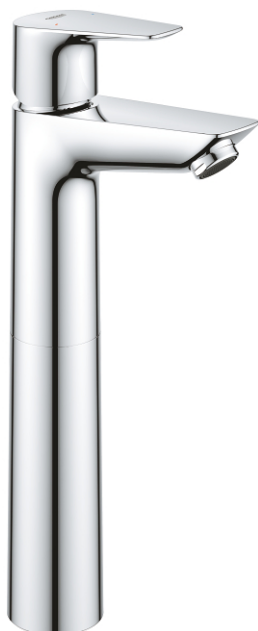

23 777 001 START EDGE PÁKOVÁ UMYVADLOVÁ BATERIE DN 15, VELIKOST XL

POPIS PRODUKTU

- Barva: chrom
- jednootvorová montáž
- kovová ovládací páka
- pro volně stojící umyvadla
- GROHE Long-Life 28 mm keramická kartuše
- s omezovačem teplot
- GROHE Long-Life Shine chromový povrch
- vedení vody uvnitř - bez niklu a olova
- GROHE Water Saving perlátor 5,7 l/min
- rychlomontážní systém
- hladké tělo s plastovou push-open odtokovou soupravou
- flexi připojovací hadičky
- QuickTool included

23 777 001 START EDGE PÁKOVÁ UMYVADLOVÁ BATERIE DN 15, VELIKOST XL

NÁHRADNÍ DÍLY , září 2018 – Nyní

1: Kartuše (Č. obj. 48518000)

2: Regulátor proudu (Č. obj. 46837000)

3: Kontrašroubení (Č. obj. 46249000)

4: Odpadová souprava se zaskakovacím uzavíratelným krytem (Č. obj. 65807000)

4.1: Zastrčný kolík (Č. obj. 45986000)

5: Montážní klíč (Č. obj. 19017000)*

* Volitelné příslušenství