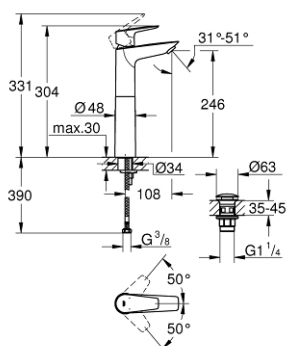

23 777 001 START EDGE PÁKOVÁ UMYVADLOVÁ BATERIE DN 15, VELIKOST XL

POPIS PRODUKTU

- Barva: chrom
- jednootvorová montáž
- kovová ovládací páka
- pro volně stojící umyvadla
- GROHE Long-Life 28 mm keramická kartuše
- s omezovačem teplot
- GROHE Long-Life Shine chromový povrch
- vedení vody uvnitř - bez niklu a olova
- GROHE Water Saving perlátor 5,7 l/min
- rychlomontážní systém
- hladké tělo s plastovou push-open odtokovou soupravou
- flexi připojovací hadičky
- QuickTool included

23 777 001 START EDGE PÁKOVÁ UMYVADLOVÁ BATERIE DN 15, VELIKOST XL

NÁHRADNÍ DÍLY , září 2018 – Nyní

1: Kartuše (Č. obj. 48518000)

2: Regulátor proudu (Č. obj. 46837000)

3: Kontrašroubení (Č. obj. 46249000)

4: Odpadová souprava se zaskakovacím uzavíratelným krytem (Č. obj. 65807000)

4.1: Zastrčný kolík (Č. obj. 45986000)

5: Montážní klíč (Č. obj. 19017000)*

* Volitelné příslušenství