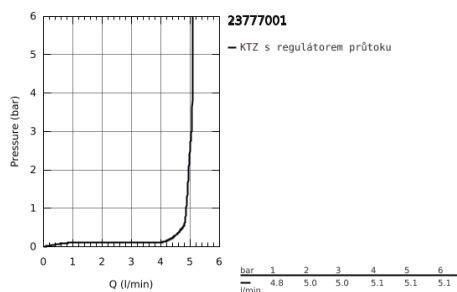

23 777 001 START EDGE PÁKOVÁ UMYVADLOVÁ BATERIE DN 15, VELIKOST XL

POPIS PRODUKTU

- Barva: chrom
- jednootvorová montáž
- kovová ovládací páka
- pro volně stojící umyvadla
- GROHE Long-Life 28 mm keramická kartuše
- s omezovačem teplot
- GROHE Long-Life Shine chromový povrch
- vedení vody uvnitř - bez niklu a olova
- GROHE Water Saving perlátor 5,7 l/min
- rychlomontážní systém
- hladké tělo s plastovou push-open odtokovou soupravou
- flexi připojovací hadičky
- QuickTool included

23 777 001 START EDGE PÁKOVÁ UMYVADLOVÁ BATERIE DN 15, VELIKOST XL

NÁHRADNÍ DÍLY , září 2018 – Nyní

1: Kartuše (Č. obj. 48518000)

2: Regulátor proudu (Č. obj. 46837000)

3: Kontrašroubení (Č. obj. 46249000)