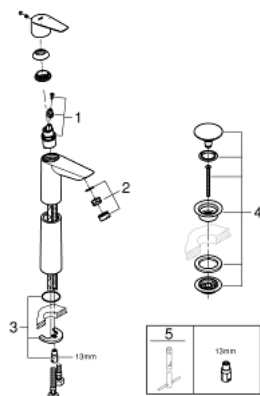

23 777 001 START EDGE PÁKOVÁ UMYVADLOVÁ BATERIE DN 15, VELIKOST XL

POPIS PRODUKTU

- Barva: chrom
- jednootvorová montáž
- kovová ovládací páka
- pro volně stojící umyvadla
- GROHE Long-Life 28 mm keramická kartuše
- s omezovačem teplot
- GROHE Long-Life Shine chromový povrch
- vedení vody uvnitř - bez niklu a olova
- GROHE Water Saving perlátor 5,7 l/min
- rychlomontážní systém
- hladké tělo s plastovou push-open odtokovou soupravou
- flexi připojovací hadičky
- QuickTool included

23 777 001 START EDGE PÁKOVÁ UMYVADLOVÁ BATERIE DN 15, VELIKOST XL

NÁHRADNÍ DÍLY , září 2018 – Nyní

1: Kartuše (Č. obj. 48518000)

2: Regulátor proudu (Č. obj. 46837000)

3: Kontrašroubení (Č. obj. 46249000)

4: Odpadová souprava se zaskakovacím uzavíratelným krytem (Č. obj. 65807000)

4.1: Zastrčný kolík (Č. obj. 45986000)

5: Montážní klíč (Č. obj. 19017000)*

* Volitelné příslušenství