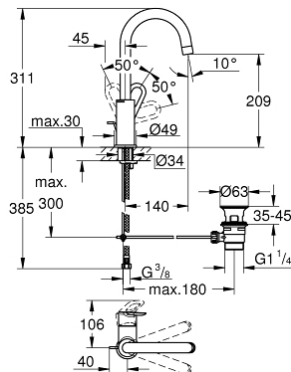

## 23 780 000 START LOOP PÁKOVÁ UMYVADLOVÁ BATERIE DN15, VELIKOST L

### POPIS PRODUKTU

- Barva: chrom
- jednootvorová montáž
- kovová ovládací páka
- GROHE Long-Life 28 mm keramická kartuše
- GROHE Long-Life Shine chromový povrch
- GROHE Water Saving perlátor 5,7 l/min
- rychlomontážní systém
- otočná výpusť
- odtoková souprava DN 32
- flexi připojovací hadičky

### NÁHRADNÍ DÍLY , prosince 2018 – Nyní

- 1: Kompletní páka (Č. obj. 46779000)
  - 2: Kryt (Č. obj. 46581000)
  - 3: Upevňovací kroužek (Č. obj. 46715000)
  - 4: Kartuše (Č. obj. 46580000)
  - 5: Perlátor (Č. obj. 13935000)
  - 6: Zajišťovací kroužek (Č. obj. 4825700M)
  - 7: Táhlo (Č. obj. 46739000)
  - 8: Kontrašroubení (Č. obj. 46249000)
  - 9: Odpadová garnitura DN 32 (Č. obj. 28910000)
  - 9.1: Zátka (Č. obj. 07182000)
  - 9.2: Excentrická ovládací páka (Č. obj. 07052000)
  - 10: Excentrická ovládací páka (Č. obj. 07341000)\*
  - 11: Montážní klíč (Č. obj. 19017000)\*
- \* Volitelné příslušenství