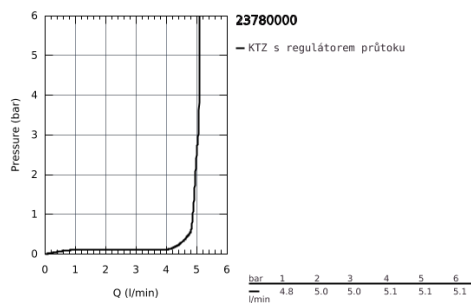

## 23 780 000 START LOOP PÁKOVÁ UMYVADLOVÁ BATERIE DN15, VELIKOST L

### POPIS PRODUKTU

- Barva: chrom
- jednootvorová montáž
- kovová ovládací páka
- GROHE Long-Life 28 mm keramická kartuše
- GROHE Long-Life Shine chromový povrch
- GROHE Water Saving perlátor 5,7 l/min
- rychlomontážní systém
- otočná výpusť
- odtoková souprava DN 32
- flexi připojovací hadičky