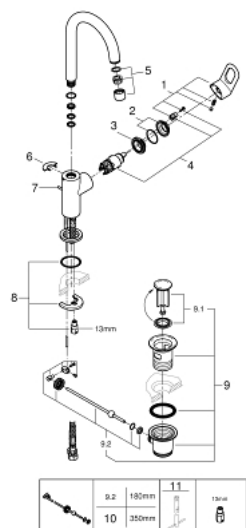

## 23 780 000 START LOOP PÁKOVÁ UMYVADLOVÁ BATERIE DN15, VELIKOST L

### POPIS PRODUKTU

- Barva: chrom
- jednootvorová montáž
- kovová ovládací páka
- GROHE Long-Life 28 mm keramická kartuše
- GROHE Long-Life Shine chromový povrch
- GROHE Water Saving perlátor 5,7 l/min
- rychlomontážní systém
- otočná výpusť
- odtoková souprava DN 32
- flexi připojovací hadičky

### NÁHRADNÍ DÍLY , prosince 2018 – Nyní

- 1: Kompletní páka (Č. obj. 46779000)
  - 2: Kryt (Č. obj. 46581000)
  - 3: Upevňovací kroužek (Č. obj. 46715000)
  - 4: Kartuše (Č. obj. 46580000)
  - 5: Perlátor (Č. obj. 13935000)
  - 6: Zajišťovací kroužek (Č. obj. 4825700M)
  - 7: Táhlo (Č. obj. 46739000)
  - 8: Kontrašroubení (Č. obj. 46249000)
  - 9: Odpadová garnitura DN 32 (Č. obj. 28910000)
  - 9.1: Zátka (Č. obj. 07182000)
  - 9.2: Excentrická ovládací páka (Č. obj. 07052000)
  - 10: Excentrická ovládací páka (Č. obj. 07341000)\*
  - 11: Montážní klíč (Č. obj. 19017000)\*
- \* Volitelné příslušenství