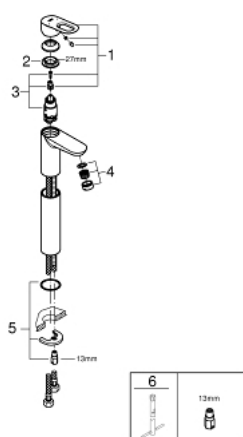

23 781 000 START LOOP PÁKOVÁ UMYVADLOVÁ BATERIE DN 15, VELIKOST XL

POPIS PRODUKTU

- Barva: chrom
- jednootvorová montáž
- pro volně stojící umyvadla
- kovová ovládací páka
- GROHE Long-Life 28 mm keramická kartuše
- GROHE Long-Life Shine chromový povrch
- GROHE Water Saving perlátor 5,7 l/min
- rychlomontážní systém
- hladké tělo
- odktoková souprava push-open
- flexi připojovací hadičky

23 781 000 **START LOOP PÁKOVÁ UMYVADLOVÁ BATERIE DN 15, VELIKOST XL**

NÁHRADNÍ DÍLY , května 2016 – Nyní

- 1: Kompletní páka (Č. obj. 46695000)
 - 2: Upevňovací kroužek (Č. obj. 46715000)
 - 3: Kartuše (Č. obj. 46580000)
 - 4: Perlátor (Č. obj. 48159000)
 - 5: Kontrašroubení (Č. obj. 46249000)
 - 6: Montážní klíč (Č. obj. 19017000)*
- * Volitelné příslušenství