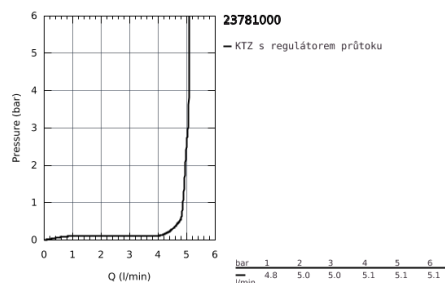

23 781 000 START LOOP PÁKOVÁ UMYVADLOVÁ BATERIE DN 15, VELIKOST XL

POPIS PRODUKTU

- Barva: chrom
- jednootvorová montáž
- pro volně stojící umyvadla
- kovová ovládací páka
- GROHE Long-Life 28 mm keramická kartuše
- GROHE Long-Life Shine chromový povrch
- GROHE Water Saving perlátor 5,7 l/min
- rychlomontážní systém
- hladké tělo
- odktoková souprava push-open
- flexi připojovací hadičky

23 781 000 **START LOOP PÁKOVÁ UMYVADLOVÁ BATERIE DN 15, VELIKOST XL**

NÁHRADNÍ DÍLY , května 2016 – Nyní

- 1: Kompletní páka (Č. obj. 46695000)
 - 2: Upevňovací kroužek (Č. obj. 46715000)
 - 3: Kartuše (Č. obj. 46580000)
 - 4: Perlátor (Č. obj. 48159000)
 - 5: Kontrašroubení (Č. obj. 46249000)
 - 6: Montážní klíč (Č. obj. 19017000)*
- * Volitelné příslušenství