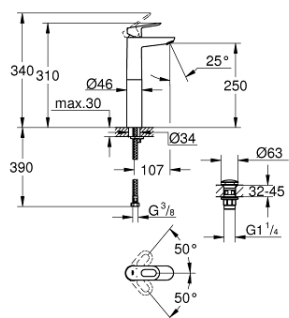

23 781 000 START LOOP PÁKOVÁ UMYVADLOVÁ BATERIE DN 15, VELIKOST XL

POPIS PRODUKTU

- Barva: chrom
- jednootvorová montáž
- pro volně stojící umyvadla
- kovová ovládací páka
- GROHE Long-Life 28 mm keramická kartuše
- GROHE Long-Life Shine chromový povrch
- GROHE Water Saving perlátor 5,7 l/min
- rychlomontážní systém
- hladké tělo
- odktoková souprava push-open
- flexi připojovací hadičky

23 781 000 **START LOOP PÁKOVÁ UMYVADLOVÁ BATERIE DN 15, VELIKOST XL**

NÁHRADNÍ DÍLY , května 2016 – Nyní

- 1: Kompletní páka (Č. obj. 46695000)
 - 2: Upevňovací kroužek (Č. obj. 46715000)
 - 3: Kartuše (Č. obj. 46580000)
 - 4: Perlátor (Č. obj. 48159000)
 - 5: Kontrašroubení (Č. obj. 46249000)
 - 6: Montážní klíč (Č. obj. 19017000)*
- * Volitelné příslušenství