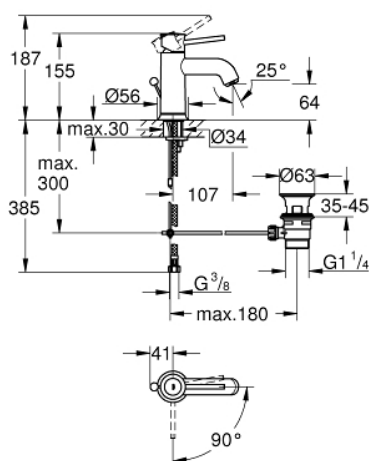

23 782 000 START CLASSIC PÁKOVÁ UMYVADLOVÁ BATERIE DN 15, VELIKOST S

POPIS PRODUKTU

- Barva: chrom
- jednootvorová montáž
- kovová ovládací páka
- GROHE Long-Life ES 28 mm keramická kartuše s úspornou funkcí studeného startu
- GROHE Long-Life Shine chromový povrch
- GROHE Water Saving perlátor 5,7 l/min
- rychlomontážní systém
- odtoková souprava DN 32
- flexi připojovací hadičky
- QuickTool included

23 782 000 START CLASSIC PÁKOVÁ UMYVADLOVÁ BATERIE DN 15, VELIKOST S

NÁHRADNÍ DÍLY , května 2016 – Nyní

- 1: Kompletní páka (Č. obj. 46975000)
- 2: Upevňovací kroužek (Č. obj. 46715000)
- 3: Kartuše (Č. obj. 46580000)
- 4: Táhlo (Č. obj. 06329000)
- 5: Perlátor (Č. obj. 48159000)
- 6: Kontrašroubení (Č. obj. 46249000)
- 7: Odpadová garnitura DN 32 (Č. obj. 28910000)
- 7.1: Zátka (Č. obj. 07182000)
- 7.2: Excentrická ovládací páka (Č. obj. 07052000)
- 8: Excentrická ovládací páka (Č. obj. 07341000)*
- 9: Montážní klíč (Č. obj. 19017000)*