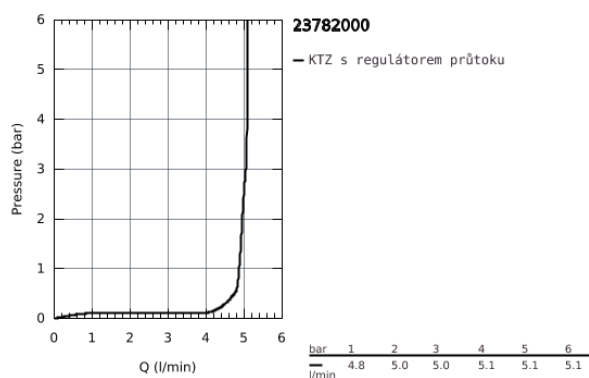

23 782 000 START CLASSIC PÁKOVÁ UMYVADLOVÁ BATERIE DN 15, VELIKOST S

POPIS PRODUKTU

- Barva: chrom
- jednootvorová montáž
- kovová ovládací páka
- GROHE Long-Life ES 28 mm keramická kartuše s úspornou funkcí studeného startu
- GROHE Long-Life Shine chromový povrch
- GROHE Water Saving perlátor 5,7 l/min
- rychlomontážní systém
- odtoková souprava DN 32
- flexi připojovací hadičky
- QuickTool included