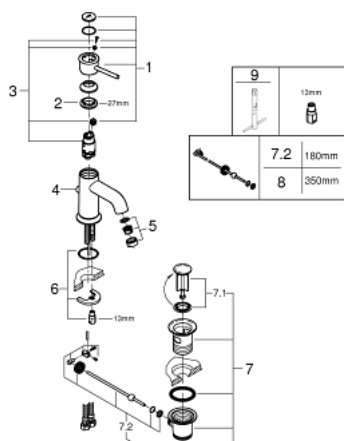

23 782 000 START CLASSIC PÁKOVÁ UMYVADLOVÁ BATERIE DN 15, VELIKOST S

POPIS PRODUKTU

- Barva: chrom
- jednootvorová montáž
- kovová ovládací páka
- GROHE Long-Life ES 28 mm keramická kartuše s úspornou funkcí studeného startu
- GROHE Long-Life Shine chromový povrch
- GROHE Water Saving perlátor 5,7 l/min
- rychlomontážní systém
- odtoková souprava DN 32
- flexi připojovací hadičky
- QuickTool included

23 782 000 START CLASSIC PÁKOVÁ UMYVADLOVÁ BATERIE DN 15, VELIKOST S

NÁHRADNÍ DÍLY , května 2016 – Nyní

- 1: Kompletní páka (Č. obj. 46975000)
- 2: Upevňovací kroužek (Č. obj. 46715000)
- 3: Kartuše (Č. obj. 46580000)
- 4: Táhlo (Č. obj. 06329000)
- 5: Perlátor (Č. obj. 48159000)
- 6: Kontrašroubení (Č. obj. 46249000)
- 7: Odpadová garnitura DN 32 (Č. obj. 28910000)
- 7.1: Zátka (Č. obj. 07182000)
- 7.2: Excentrická ovládací páka (Č. obj. 07052000)
- 8: Excentrická ovládací páka (Č. obj. 07341000)*
- 9: Montážní klíč (Č. obj. 19017000)*