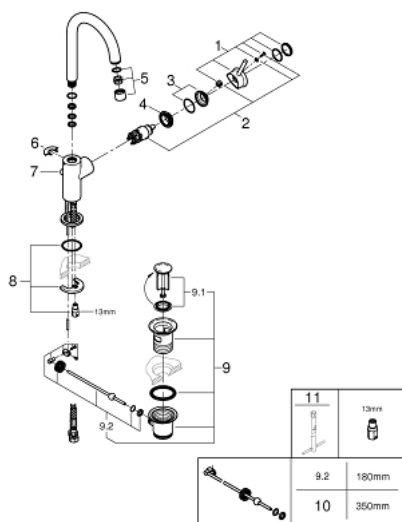

23 783 000 START CLASSIC PÁKOVÁ UMYVADLOVÁ BATERIE DN15, VELIKOST L

POPIS PRODUKTU

- Barva: chrom
- jednootvorová montáž
- kovová ovládací páka
- GROHE Long-Life 28 mm keramická kartuše
- GROHE Long-Life Shine chromový povrch
- GROHE Water Saving perlátor 5,7 l/min
- rychlomontážní systém
- otočná výpusť
- odtoková souprava DN 32
- flexi připojovací hadičky
- QuickTool included

23 783 000 START CLASSIC PÁKOVÁ UMYVADLOVÁ BATERIE DN15, VELIKOST L

NÁHRADNÍ DÍLY , února 2018 – Nyní

- 1: Kompletní páka (Č. obj. 46814000)
- 2: Kartuše (Č. obj. 46580000)
- 3: Kryt (Č. obj. 46581000)
- 4: Upevňovací kroužek (Č. obj. 46715000)
- 5: Perlátor (Č. obj. 13935000)
- 6: Zajišťovací kroužek (Č. obj. 4825700M)
- 7: Táhlo (Č. obj. 06329000)
- 8: Kontrašroubení (Č. obj. 46249000)
- 9: Odpadová garnitura DN 32 (Č. obj. 28910000)
- 9.1: Zátka (Č. obj. 07182000)
- 9.2: Excentrická ovládací páka (Č. obj. 07052000)
- 10: Excentrická ovládací páka (Č. obj. 07341000)*
- 11: Montážní klíč (Č. obj. 19017000)*