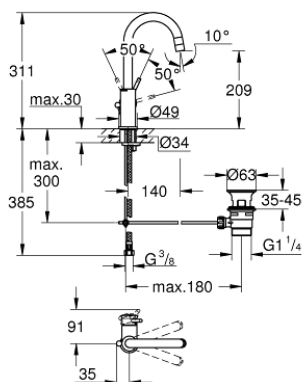

23 783 000 START CLASSIC PÁKOVÁ UMYVADLOVÁ BATERIE DN15, VELIKOST L

POPIS PRODUKTU

- Barva: chrom
- jednootvorová montáž
- kovová ovládací páka
- GROHE Long-Life 28 mm keramická kartuše
- GROHE Long-Life Shine chromový povrch
- GROHE Water Saving perlátor 5,7 l/min
- rychlomontážní systém
- otočná výpusť
- odtoková souprava DN 32
- flexi připojovací hadičky
- QuickTool included

23 783 000 START CLASSIC PÁKOVÁ UMYVADLOVÁ BATERIE DN15, VELIKOST L

NÁHRADNÍ DÍLY , února 2018 – Nyní

- 1: Kompletní páka (Č. obj. 46814000)
- 2: Kartuše (Č. obj. 46580000)
- 3: Kryt (Č. obj. 46581000)
- 4: Upevňovací kroužek (Č. obj. 46715000)
- 5: Perlátor (Č. obj. 13935000)
- 6: Zajišťovací kroužek (Č. obj. 4825700M)
- 7: Táhlo (Č. obj. 06329000)
- 8: Kontrašroubení (Č. obj. 46249000)
- 9: Odpadová garnitura DN 32 (Č. obj. 28910000)
- 9.1: Zátka (Č. obj. 07182000)
- 9.2: Excentrická ovládací páka (Č. obj. 07052000)
- 10: Excentrická ovládací páka (Č. obj. 07341000)*
- 11: Montážní klíč (Č. obj. 19017000)*