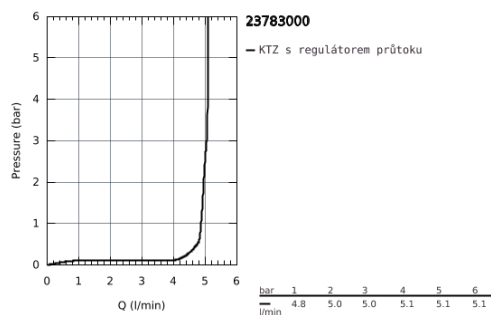

23 783 000 START CLASSIC PÁKOVÁ UMYVADLOVÁ BATERIE DN15, VELIKOST L

POPIS PRODUKTU

- Barva: chrom
- jednootvorová montáž
- kovová ovládací páka
- GROHE Long-Life 28 mm keramická kartuše
- GROHE Long-Life Shine chromový povrch
- GROHE Water Saving perlátor 5,7 l/min
- rychlomontážní systém
- otočná výpusť
- odtoková souprava DN 32
- flexi připojovací hadičky
- QuickTool included