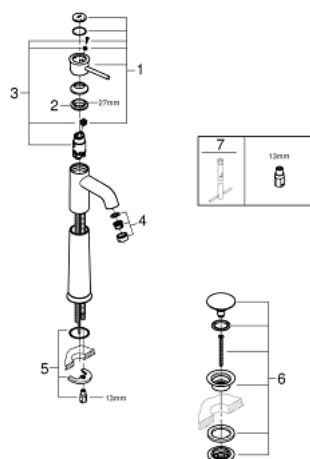

23 784 000 START CLASSIC PÁKOVÁ UMYVADLOVÁ BATERIE DN 15, VELIKOST XL

POPIS PRODUKTU

- Barva: chrom
- jednootvorová montáž
- pro volně stojící umyvadla
- kovová ovládací páka
- GROHE Long-Life 28 mm keramická kartuše
- GROHE Long-Life Shine chromový povrch
- GROHE Water Saving perlátor 5,7 l/min
- rychlomontážní systém
- hladké tělo
- odktoková souprava push-open
- flexi připojovací hadičky
- QuickTool included

23 784 000 START CLASSIC PÁKOVÁ UMYVADLOVÁ BATERIE DN 15, VELIKOST XL

NÁHRADNÍ DÍLY , ledna 2019 – Nyní

- 1: Kompletní páka (Č. obj. 46761000)
 - 2: Upevňovací kroužek (Č. obj. 46715000)
 - 3: Kartuše (Č. obj. 46580000)
 - 4: Perlátor (Č. obj. 48159000)
 - 5: Kontrašroubení (Č. obj. 46249000)
 - 6: Odpadová souprava se zaskakovacím uzavíratelným krytem (Č. obj. 65807000)
 - 7: Montážní klíč (Č. obj. 19017000)*
- * Volitelné příslušenství