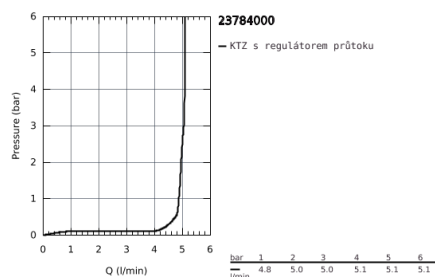

23 784 000 START CLASSIC PÁKOVÁ UMYVADLOVÁ BATERIE DN 15, VELIKOST XL

POPIS PRODUKTU

- Barva: chrom
- jednootvorová montáž
- pro volně stojící umyvadla
- kovová ovládací páka
- GROHE Long-Life 28 mm keramická kartuše
- GROHE Long-Life Shine chromový povrch
- GROHE Water Saving perlátor 5,7 l/min
- rychlomontážní systém
- hladké tělo
- odktoková souprava push-open
- flexi připojovací hadičky
- QuickTool included

23 784 000 START CLASSIC PÁKOVÁ UMYVADLOVÁ BATERIE DN 15, VELIKOST XL

NÁHRADNÍ DÍLY , ledna 2019 – Nyní

- 1: Kompletní páka (Č. obj. 46761000)
 - 2: Upevňovací kroužek (Č. obj. 46715000)
 - 3: Kartuše (Č. obj. 46580000)
 - 4: Perlátor (Č. obj. 48159000)
 - 5: Kontrašroubení (Č. obj. 46249000)
 - 6: Odpadová souprava se zaskakovacím uzavíratelným krytem (Č. obj. 65807000)
 - 7: Montážní klíč (Č. obj. 19017000)*
- * Volitelné příslušenství