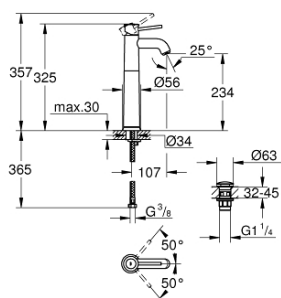

23 784 000 START CLASSIC PÁKOVÁ UMYVADLOVÁ BATERIE DN 15, VELIKOST XL

POPIS PRODUKTU

- Barva: chrom
- jednootvorová montáž
- pro volně stojící umyvadla
- kovová ovládací páka
- GROHE Long-Life 28 mm keramická kartuše
- GROHE Long-Life Shine chromový povrch
- GROHE Water Saving perlátor 5,7 l/min
- rychlomontážní systém
- hladké tělo
- odktoková souprava push-open
- flexi připojovací hadičky
- QuickTool included

23 784 000 START CLASSIC PÁKOVÁ UMYVADLOVÁ BATERIE DN 15, VELIKOST XL

NÁHRADNÍ DÍLY , ledna 2019 – Nyní

- 1: Kompletní páka (Č. obj. 46761000)
 - 2: Upevňovací kroužek (Č. obj. 46715000)
 - 3: Kartuše (Č. obj. 46580000)
 - 4: Perlátor (Č. obj. 48159000)
 - 5: Kontrašroubení (Č. obj. 46249000)
 - 6: Odpadová souprava se zaskakovacím uzavíratelným krytem (Č. obj. 65807000)
 - 7: Montážní klíč (Č. obj. 19017000)*
- * Volitelné příslušenství