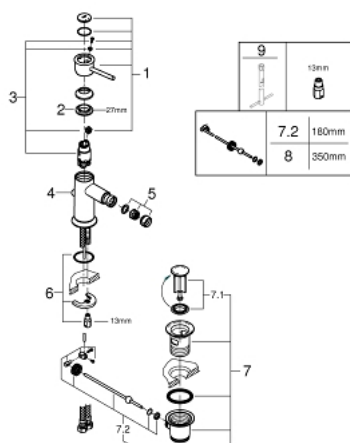

23 785 000 START CLASSIC PÁKOVÁ BIDETOVÁ BATERIE, DN 15

POPIS PRODUKTU

- Barva: chrom
- jednotvorová montáž
- kovová ovládací páka
- GROHE Long-Life 28 mm keramická kartuše
- GROHE Long-Life Shine chromový povrch
- GROHE Water Saving perlátor 5,7 l/min
- s otočným kloubem
- rychlontážní systém
- odtoková souprava DN 32
- flexi připojovací hadičky
- QuickTool included

23 785 000 **START CLASSIC PÁKOVÁ BIDETOVÁ BATERIE, DN 15**

NÁHRADNÍ DÍLY , května 2016 – Nyní

- 1: Kompletní páka (Č. obj. 46761000)
- 2: Upevňovací kroužek (Č. obj. 46715000)
- 3: Kartuše (Č. obj. 46580000)
- 4: Táhlo (Č. obj. 06329000)
- 5: Perlátor (Č. obj. 48159000)
- 6: Kontrašroubení (Č. obj. 46249000)
- 7: Odpadová garnitura DN 32 (Č. obj. 28910000)
- 7.1: Zátka (Č. obj. 07182000)
- 7.2: Excentrická ovládací páka (Č. obj. 07052000)
- 8: Excentrická ovládací páka (Č. obj. 07341000)*
- 9: Montážní klíč (Č. obj. 19017000)*