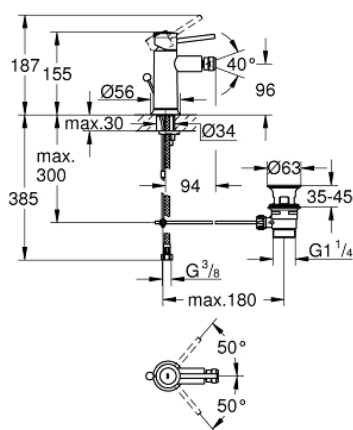

23 785 000 START CLASSIC PÁKOVÁ BIDETOVÁ BATERIE, DN 15

POPIS PRODUKTU

- Barva: chrom
- jednotvorová montáž
- kovová ovládací páka
- GROHE Long-Life 28 mm keramická kartuše
- GROHE Long-Life Shine chromový povrch
- GROHE Water Saving perlátor 5,7 l/min
- s otočným kloubem
- rychlontážní systém
- odtoková souprava DN 32
- flexi připojovací hadičky
- QuickTool included

23 785 000 **START CLASSIC PÁKOVÁ BIDETOVÁ BATERIE, DN 15**

NÁHRADNÍ DÍLY , května 2016 – Nyní

- 1: Kompletní páka (Č. obj. 46761000)
- 2: Upevňovací kroužek (Č. obj. 46715000)
- 3: Kartuše (Č. obj. 46580000)
- 4: Táhlo (Č. obj. 06329000)
- 5: Perlátor (Č. obj. 48159000)
- 6: Kontrašroubení (Č. obj. 46249000)
- 7: Odpadová garnitura DN 32 (Č. obj. 28910000)
- 7.1: Zátka (Č. obj. 07182000)
- 7.2: Excentrická ovládací páka (Č. obj. 07052000)
- 8: Excentrická ovládací páka (Č. obj. 07341000)*
- 9: Montážní klíč (Č. obj. 19017000)*