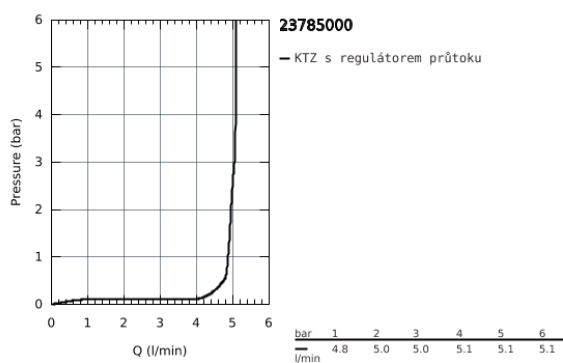

23 785 000 START CLASSIC PÁKOVÁ BIDETOVÁ BATERIE, DN 15

POPIS PRODUKTU

- Barva: chrom
- jednotvorová montáž
- kovová ovládací páka
- GROHE Long-Life 28 mm keramická kartuše
- GROHE Long-Life Shine chromový povrch
- GROHE Water Saving perlátor 5,7 l/min
- s otočným kloubem
- rychlontážní systém
- odtoková souprava DN 32
- flexi připojovací hadičky
- QuickTool included