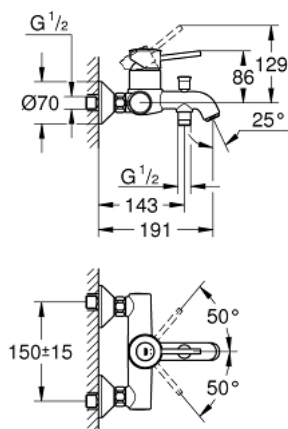

23 787 000 START CLASSIC PÁKOVÁ VANOVÁ BATERIE, DN 15

POPIS PRODUKTU

- Barva: chrom
- montáž na stěnu
- kovová ovládací páka
- GROHE Long-Life 46 mm keramická kartuše
- GROHE Long-Life Shine chromový povrch
- variabilně nastavitelný omezovač průtoku
- automatické přepínání: vana/sprcha
- vpusť s perlátorem
- integrovaná zpětná klapka
- S-přípojky
- kovové nástěnné rozety
- zajištěno proti zpětnému toku
- QuickSpanner uvnitř

23 787 000 START CLASSIC PÁKOVÁ VANOVÁ BATERIE, DN 15

NÁHRADNÍ DÍLY , května 2016 – Nyní

- 1: Kompletní páka (Č. obj. 46762000)
- 2: Kryt (Č. obj. 46584000)
- 3: Kartuše (Č. obj. 46048000)
- 4: Přepínání (Č. obj. 65648000)
- 5: Přepínání (Č. obj. 65655000)
- 6: Perlátor (Č. obj. 13952000)
- 7: S-přípojka (Č. obj. 12075000)
- 7.1: Těsnění (Č. obj. 0138600M)
- 7.2: Rozeta (Č. obj. 0221000M)
- 8: Připojné šroubení DN 15 (Č. obj. 45044000)
- 9: Zpětná klapka (Č. obj. 08565000)
- 10: Prodloužení DN 20, 20 mm (Č. obj. 0713000M)*
- 11: Speciální klíč (Č. obj. 19377000)*
- 12: Omezovač teploty (Č. obj. 46375000)*