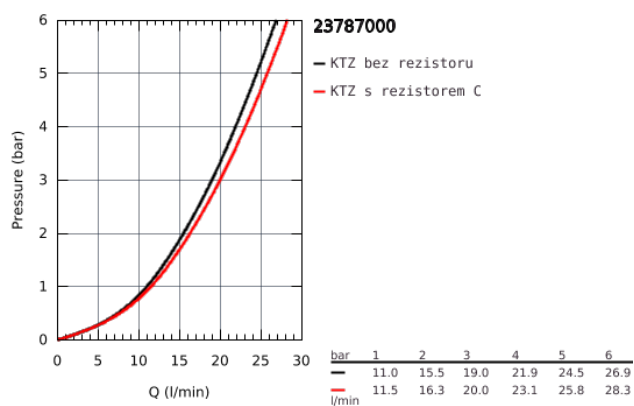

23 787 000 START CLASSIC PÁKOVÁ VANOVÁ BATERIE, DN 15

POPIS PRODUKTU

- Barva: chrom
- montáž na stěnu
- kovová ovládací páka
- GROHE Long-Life 46 mm keramická kartuše
- GROHE Long-Life Shine chromový povrch
- variabilně nastavitelný omezovač průtoku
- automatické přepínání: vana/sprcha
- vpusť s perlátorem
- integrovaná zpětná klapka
- S-přípojky
- kovové nástěnné rozety
- zajištěno proti zpětnému toku
- QuickSpanner uvnitř