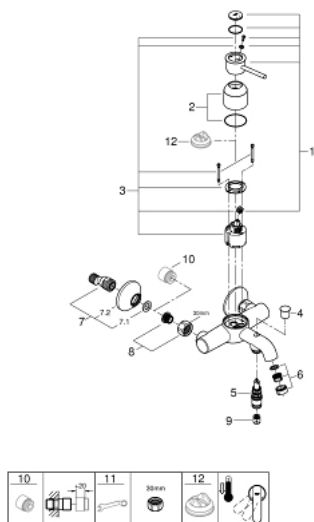

23 787 000 START CLASSIC PÁKOVÁ VANOVÁ BATERIE, DN 15

POPIS PRODUKTU

- Barva: chrom
- montáž na stěnu
- kovová ovládací páka
- GROHE Long-Life 46 mm keramická kartuše
- GROHE Long-Life Shine chromový povrch
- variabilně nastavitelný omezovač průtoku
- automatické přepínání: vana/sprcha
- vpusť s perlátorem
- integrovaná zpětná klapka
- S-přípojky
- kovové nástěnné rozety
- zajištěno proti zpětnému toku
- QuickSpanner uvnitř

23 787 000 START CLASSIC PÁKOVÁ VANOVÁ BATERIE, DN 15

NÁHRADNÍ DÍLY , května 2016 – Nyní

- 1: Kompletní páka (Č. obj. 46762000)
- 2: Kryt (Č. obj. 46584000)
- 3: Kartuše (Č. obj. 46048000)
- 4: Přepínání (Č. obj. 65648000)
- 5: Přepínání (Č. obj. 65655000)
- 6: Perlátor (Č. obj. 13952000)
- 7: S-přípojka (Č. obj. 12075000)
- 7.1: Těsnění (Č. obj. 0138600M)
- 7.2: Rozeta (Č. obj. 0221000M)
- 8: Připojné šroubení DN 15 (Č. obj. 45044000)
- 9: Zpětná klapka (Č. obj. 08565000)
- 10: Prodloužení DN 20, 20 mm (Č. obj. 0713000M)*
- 11: Speciální klíč (Č. obj. 19377000)*
- 12: Omezovač teploty (Č. obj. 46375000)*