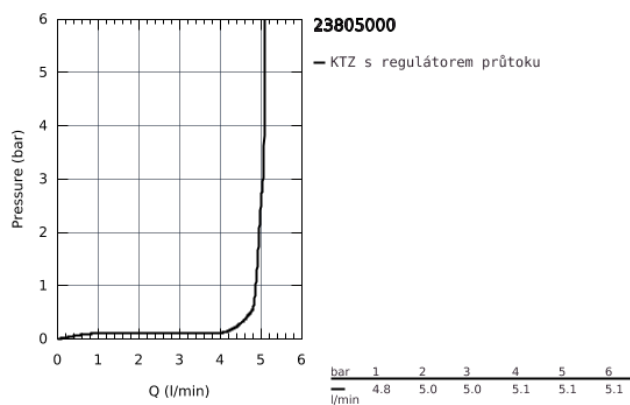

23 805 000 START CURVE PÁKOVÁ UMYVADLOVÁ BATERIE DN 15, VELIKOST S

POPIS PRODUKTU

- Barva: chrom
- jednotvorová montáž
- kovová ovládací páka
- GROHE Long-Life 28 mm keramická kartuše
- GROHE Long-Life Shine chromový povrch
- GROHE Water Saving perlátor 5,7 l/min
- rychlomontážní systém
- odtoková souprava DN 32
- flexi připojovací hadičky

23 805 000 START CURVE PÁKOVÁ UMYVADLOVÁ BATERIE DN 15, VELIKOST S

23 805 000 START CURVE PÁKOVÁ UMYVADLOVÁ BATERIE DN 15, VELIKOST S

NÁHRADNÍ DÍLY , listopadu 2016 – Nyní

- 1: Kompletní páka (Č. obj. 46699000)
- 2: Upevňovací kroužek (Č. obj. 46715000)
- 3: Kartuše (Č. obj. 46580000)
- 4: Táhlo (Č. obj. 06329000)
- 5: Perlátor (Č. obj. 48159000)
- 6: Kontrašroubení (Č. obj. 46249000)
- 7: Odpadová garnitura DN 32 (Č. obj. 28910000)
- 7.1: Zátka (Č. obj. 07182000)
- 7.2: Excentrická ovládací páka (Č. obj. 07052000)
- 8: Excentrická ovládací páka (Č. obj. 07341000)*
- 9: Montážní klíč (Č. obj. 19017000)*