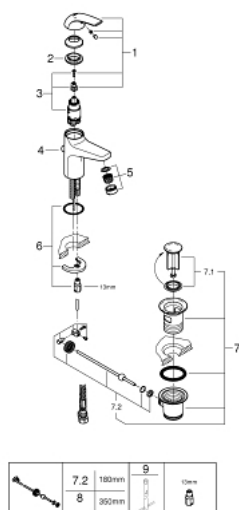

23 805 000 START CURVE PÁKOVÁ UMYVADLOVÁ BATERIE DN 15, VELIKOST S

POPIS PRODUKTU

- Barva: chrom
- jednotvorová montáž
- kovová ovládací páka
- GROHE Long-Life 28 mm keramická kartuše
- GROHE Long-Life Shine chromový povrch
- GROHE Water Saving perlátor 5,7 l/min
- rychlomontážní systém
- odtoková souprava DN 32
- flexi připojovací hadičky

23 805 000 START CURVE PÁKOVÁ UMYVADLOVÁ BATERIE DN 15, VELIKOST S

23 805 000 START CURVE PÁKOVÁ UMYVADLOVÁ BATERIE DN 15, VELIKOST S

NÁHRADNÍ DÍLY , listopadu 2016 – Nyní

- 1: Kompletní páka (Č. obj. 46699000)
- 2: Upevňovací kroužek (Č. obj. 46715000)
- 3: Kartuše (Č. obj. 46580000)
- 4: Táhlo (Č. obj. 06329000)
- 5: Perlátor (Č. obj. 48159000)
- 6: Kontrašroubení (Č. obj. 46249000)
- 7: Odpadová garnitura DN 32 (Č. obj. 28910000)
- 7.1: Zátka (Č. obj. 07182000)
- 7.2: Excentrická ovládací páka (Č. obj. 07052000)
- 8: Excentrická ovládací páka (Č. obj. 07341000)*
- 9: Montážní klíč (Č. obj. 19017000)*