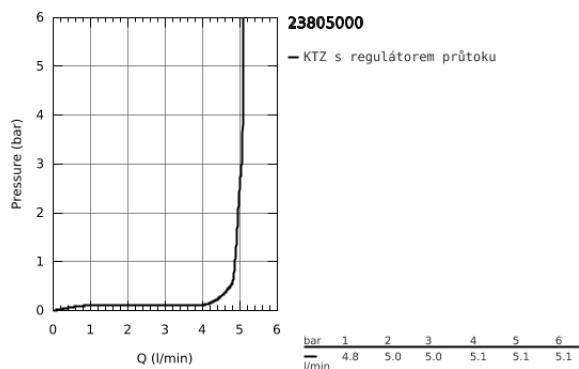

23 805 000 START CURVE PÁKOVÁ UMYVADLOVÁ BATERIE DN 15, VELIKOST S

POPIS PRODUKTU

- Barva: chrom
- jednotvorová montáž
- kovová ovládací páka
- GROHE Long-Life 28 mm keramická kartuše
- GROHE Long-Life Shine chromový povrch
- GROHE Water Saving perlátor 5,7 l/min
- rychlomontážní systém
- odtoková souprava DN 32
- flexi připojovací hadičky

23 805 000 START CURVE PÁKOVÁ UMYVADLOVÁ BATERIE DN 15, VELIKOST S

23 805 000 START CURVE PÁKOVÁ UMYVADLOVÁ BATERIE DN 15, VELIKOST S

NÁHRADNÍ DÍLY , listopadu 2016 – Nyní

- 1: Kompletní páka (Č. obj. 46699000)
- 2: Upevňovací kroužek (Č. obj. 46715000)
- 3: Kartuše (Č. obj. 46580000)
- 4: Táhlo (Č. obj. 06329000)
- 5: Perlátor (Č. obj. 48159000)
- 6: Kontrašroubení (Č. obj. 46249000)
- 7: Odpadová garnitura DN 32 (Č. obj. 28910000)
- 7.1: Zátka (Č. obj. 07182000)
- 7.2: Excentrická ovládací páka (Č. obj. 07052000)
- 8: Excentrická ovládací páka (Č. obj. 07341000)*
- 9: Montážní klíč (Č. obj. 19017000)*