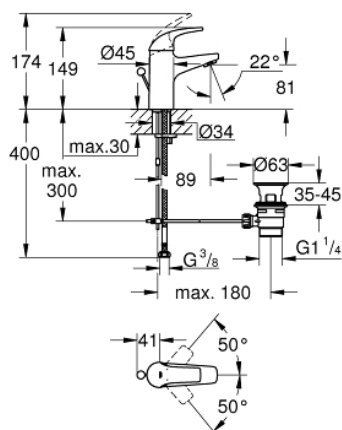

23 805 000 START CURVE PÁKOVÁ UMYVADLOVÁ BATERIE DN 15, VELIKOST S

POPIS PRODUKTU

- Barva: chrom
- jednotvorová montáž
- kovová ovládací páka
- GROHE Long-Life 28 mm keramická kartuše
- GROHE Long-Life Shine chromový povrch
- GROHE Water Saving perlátor 5,7 l/min
- rychlomontážní systém
- odtoková souprava DN 32
- flexi připojovací hadičky

23 805 000 START CURVE PÁKOVÁ UMYVADLOVÁ BATERIE DN 15, VELIKOST S

23 805 000 START CURVE PÁKOVÁ UMYVADLOVÁ BATERIE DN 15, VELIKOST S

NÁHRADNÍ DÍLY , listopadu 2016 – Nyní

- 1: Kompletní páka (Č. obj. 46699000)
- 2: Upevňovací kroužek (Č. obj. 46715000)
- 3: Kartuše (Č. obj. 46580000)
- 4: Táhlo (Č. obj. 06329000)
- 5: Perlátor (Č. obj. 48159000)
- 6: Kontrašroubení (Č. obj. 46249000)
- 7: Odpadová garnitura DN 32 (Č. obj. 28910000)
- 7.1: Zátka (Č. obj. 07182000)
- 7.2: Excentrická ovládací páka (Č. obj. 07052000)
- 8: Excentrická ovládací páka (Č. obj. 07341000)*
- 9: Montážní klíč (Č. obj. 19017000)*