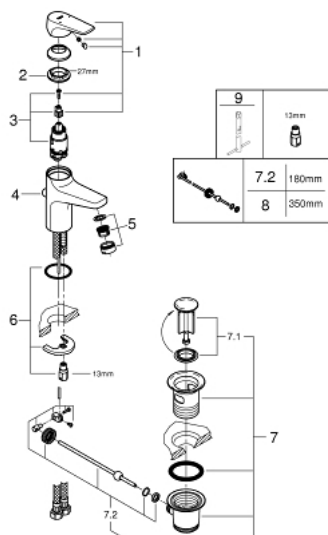

23 809 000 START FLOW PÁKOVÁ UMYVADLOVÁ BATERIE DN 15, VELIKOST S

POPIS PRODUKTU

- Barva: chrom
- jednoutorová montáž
- kovová ovládací páka
- GROHE Long-Life 28 mm keramická kartuše
- GROHE Long-Life Shine chromový povrch
- GROHE Water Saving perlátor 5,7 l/min
- rychlomontážní systém
- odtoková souprava DN 32
- flexi připojovací hadičky

23 809 000 START FLOW PÁKOVÁ UMYVADLOVÁ BATERIE DN 15, VELIKOST S

23 809 000 START FLOW PÁKOVÁ UMYVADLOVÁ BATERIE DN 15, VELIKOST S

NÁHRADNÍ DÍLY , listopadu 2016 – Nyní

- 1: Kompletní páka (Č. obj. 46701000)
- 2: Upevňovací kroužek (Č. obj. 46715000)
- 3: Kartuše (Č. obj. 46580000)
- 4: Táhlo (Č. obj. 06329000)
- 5: Perlátor (Č. obj. 48159000)
- 6: Kontrašroubení (Č. obj. 46249000)
- 7: Odpadová garnitura DN 32 (Č. obj. 28910000)
- 7.1: Zátka (Č. obj. 07182000)
- 7.2: Excentrická ovládací páka (Č. obj. 07052000)
- 8: Excentrická ovládací páka (Č. obj. 07341000)*
- 9: Montážní klíč (Č. obj. 19017000)*