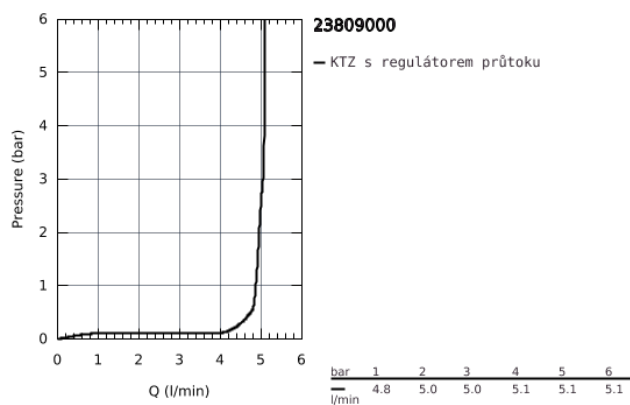

23 809 000 START FLOW PÁKOVÁ UMYVADLOVÁ BATERIE DN 15, VELIKOST S

POPIS PRODUKTU

- Barva: chrom
- jednoutorová montáž
- kovová ovládací páka
- GROHE Long-Life 28 mm keramická kartuše
- GROHE Long-Life Shine chromový povrch
- GROHE Water Saving perlátor 5,7 l/min
- rychlomontážní systém
- odtoková souprava DN 32
- flexi připojovací hadičky

23 809 000 START FLOW PÁKOVÁ UMYVADLOVÁ BATERIE DN 15, VELIKOST S

23 809 000 START FLOW PÁKOVÁ UMYVADLOVÁ BATERIE DN 15, VELIKOST S

NÁHRADNÍ DÍLY , listopadu 2016 – Nyní

- 1: Kompletní páka (Č. obj. 46701000)
- 2: Upevňovací kroužek (Č. obj. 46715000)
- 3: Kartuše (Č. obj. 46580000)
- 4: Táhlo (Č. obj. 06329000)
- 5: Perlátor (Č. obj. 48159000)
- 6: Kontrašroubení (Č. obj. 46249000)
- 7: Odpadová garnitura DN 32 (Č. obj. 28910000)
- 7.1: Zátka (Č. obj. 07182000)
- 7.2: Excentrická ovládací páka (Č. obj. 07052000)
- 8: Excentrická ovládací páka (Č. obj. 07341000)*
- 9: Montážní klíč (Č. obj. 19017000)*