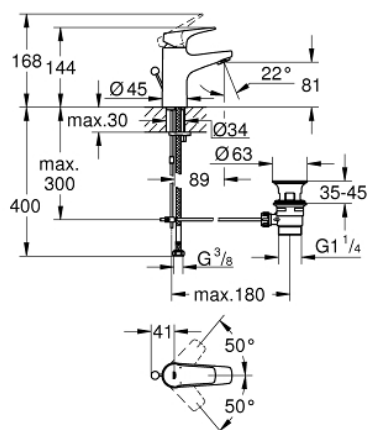

23 809 000 START FLOW PÁKOVÁ UMYVADLOVÁ BATERIE DN 15, VELIKOST S

POPIS PRODUKTU

- Barva: chrom
- jednoutorová montáž
- kovová ovládací páka
- GROHE Long-Life 28 mm keramická kartuše
- GROHE Long-Life Shine chromový povrch
- GROHE Water Saving perlátor 5,7 l/min
- rychlomontážní systém
- odtoková souprava DN 32
- flexi připojovací hadičky

23 809 000 START FLOW PÁKOVÁ UMYVADLOVÁ BATERIE DN 15, VELIKOST S

23 809 000 START FLOW PÁKOVÁ UMYVADLOVÁ BATERIE DN 15, VELIKOST S

NÁHRADNÍ DÍLY , listopadu 2016 – Nyní

- 1: Kompletní páka (Č. obj. 46701000)
- 2: Upevňovací kroužek (Č. obj. 46715000)
- 3: Kartuše (Č. obj. 46580000)
- 4: Táhlo (Č. obj. 06329000)
- 5: Perlátor (Č. obj. 48159000)
- 6: Kontrašroubení (Č. obj. 46249000)
- 7: Odpadová garnitura DN 32 (Č. obj. 28910000)
- 7.1: Zátka (Č. obj. 07182000)
- 7.2: Excentrická ovládací páka (Č. obj. 07052000)
- 8: Excentrická ovládací páka (Č. obj. 07341000)*
- 9: Montážní klíč (Č. obj. 19017000)*