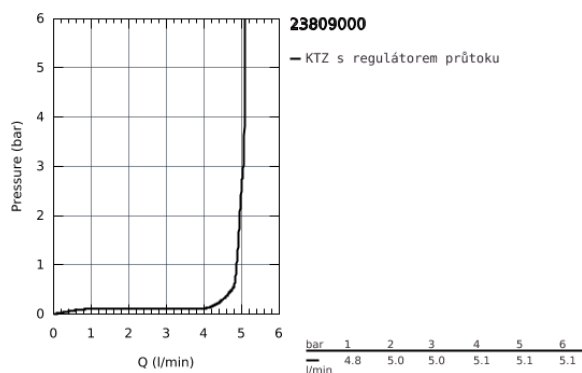

23 809 000 START FLOW PÁKOVÁ UMYVADLOVÁ BATERIE DN 15, VELIKOST S

POPIS PRODUKTU

- Barva: chrom
- jednoutorová montáž
- kovová ovládací páka
- GROHE Long-Life 28 mm keramická kartuše
- GROHE Long-Life Shine chromový povrch
- GROHE Water Saving perlátor 5,7 l/min
- rychlomontážní systém
- odtoková souprava DN 32
- flexi připojovací hadičky

23 809 000 START FLOW PÁKOVÁ UMYVADLOVÁ BATERIE DN 15, VELIKOST S

23 809 000 START FLOW PÁKOVÁ UMYVADLOVÁ BATERIE DN 15, VELIKOST S

NÁHRADNÍ DÍLY , listopadu 2016 – Nyní

- 1: Kompletní páka (Č. obj. 46701000)
- 2: Upevňovací kroužek (Č. obj. 46715000)
- 3: Kartuše (Č. obj. 46580000)
- 4: Táhlo (Č. obj. 06329000)
- 5: Perlátor (Č. obj. 48159000)
- 6: Kontrašroubení (Č. obj. 46249000)
- 7: Odpadová garnitura DN 32 (Č. obj. 28910000)
- 7.1: Zátka (Č. obj. 07182000)
- 7.2: Excentrická ovládací páka (Č. obj. 07052000)
- 8: Excentrická ovládací páka (Č. obj. 07341000)*
- 9: Montážní klíč (Č. obj. 19017000)*