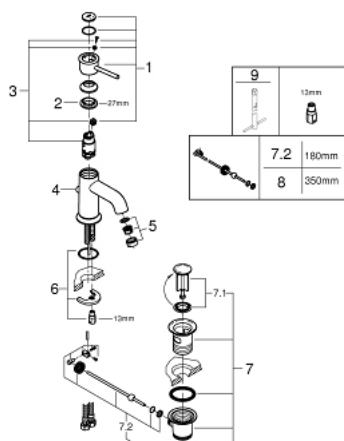

23 810 000 START CLASSIC PÁKOVÁ UMYVADLOVÁ BATERIE DN 15, VELIKOST S

POPIS PRODUKTU

- Barva: chrom
- jednootvorová montáž
- kovová ovládací páka
- GROHE Long-Life 28 mm keramická kartuše
- GROHE Long-Life Shine chromový povrch
- GROHE Water Saving perlátor 5,7 l/min
- rychlomontážní systém
- odtoková souprava DN 32
- flexi připojovací hadičky
- QuickTool included

Pure Freude
an Wasser

23 810 000 START CLASSIC PÁKOVÁ UMYVADLOVÁ BATERIE DN 15, VELIKOST S

23 810 000 START CLASSIC PÁKOVÁ UMYVADLOVÁ BATERIE DN 15, VELIKOST S

NÁHRADNÍ DÍLY , listopadu 2016 – Nyní

- 1: Kompletní páka (Č. obj. 46761000)
- 2: Upevňovací kroužek (Č. obj. 46715000)
- 3: Kartuše (Č. obj. 46580000)
- 4: Táhlo (Č. obj. 06329000)
- 5: Perlátor (Č. obj. 48159000)
- 6: Kontrašroubení (Č. obj. 46249000)
- 7: Odpadová garnitura DN 32 (Č. obj. 28910000)
- 7.1: Zátka (Č. obj. 07182000)
- 7.2: Excentrická ovládací páka (Č. obj. 07052000)
- 8: Excentrická ovládací páka (Č. obj. 07341000)*
- 9: Montážní klíč (Č. obj. 19017000)*