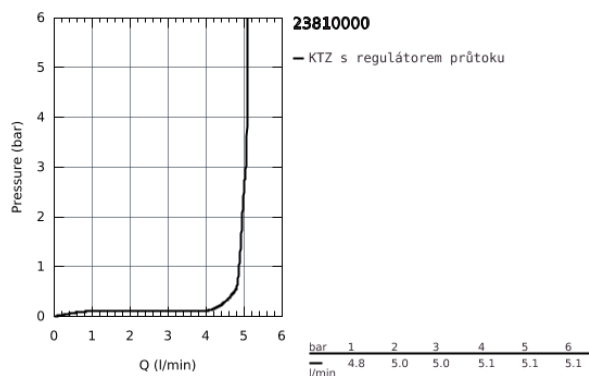

23 810 000 START CLASSIC PÁKOVÁ UMYVADLOVÁ BATERIE DN 15, VELIKOST S

POPIS PRODUKTU

- Barva: chrom
- jednootvorová montáž
- kovová ovládací páka
- GROHE Long-Life 28 mm keramická kartuše
- GROHE Long-Life Shine chromový povrch
- GROHE Water Saving perlátor 5,7 l/min
- rychlomontážní systém
- odtoková souprava DN 32
- flexi připojovací hadičky
- QuickTool included

Pure Freude
an Wasser

23 810 000 START CLASSIC PÁKOVÁ UMYVADLOVÁ BATERIE DN 15, VELIKOST S

23 810 000 START CLASSIC PÁKOVÁ UMYVADLOVÁ BATERIE DN 15, VELIKOST S

NÁHRADNÍ DÍLY , listopadu 2016 – Nyní

- 1: Kompletní páka (Č. obj. 46761000)
- 2: Upevňovací kroužek (Č. obj. 46715000)
- 3: Kartuše (Č. obj. 46580000)
- 4: Táhlo (Č. obj. 06329000)
- 5: Perlátor (Č. obj. 48159000)
- 6: Kontrašroubení (Č. obj. 46249000)
- 7: Odpadová garnitura DN 32 (Č. obj. 28910000)
- 7.1: Zátka (Č. obj. 07182000)
- 7.2: Excentrická ovládací páka (Č. obj. 07052000)
- 8: Excentrická ovládací páka (Č. obj. 07341000)*
- 9: Montážní klíč (Č. obj. 19017000)*