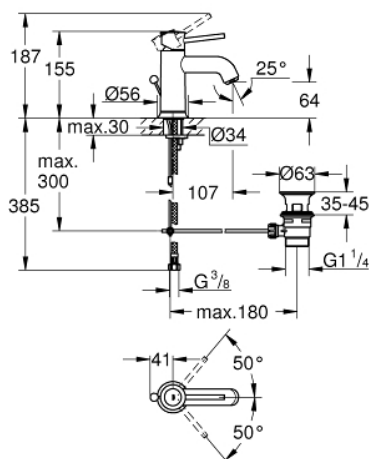

23 810 000 START CLASSIC PÁKOVÁ UMYVADLOVÁ BATERIE DN 15, VELIKOST S

POPIS PRODUKTU

- Barva: chrom
- jednootvorová montáž
- kovová ovládací páka
- GROHE Long-Life 28 mm keramická kartuše
- GROHE Long-Life Shine chromový povrch
- GROHE Water Saving perlátor 5,7 l/min
- rychlomontážní systém
- odtoková souprava DN 32
- flexi připojovací hadičky
- QuickTool included

Pure Freude
an Wasser

23 810 000 START CLASSIC PÁKOVÁ UMYVADLOVÁ BATERIE DN 15, VELIKOST S

23 810 000 START CLASSIC PÁKOVÁ UMYVADLOVÁ BATERIE DN 15, VELIKOST S

NÁHRADNÍ DÍLY , listopadu 2016 – Nyní

- 1: Kompletní páka (Č. obj. 46761000)
- 2: Upevňovací kroužek (Č. obj. 46715000)
- 3: Kartuše (Č. obj. 46580000)
- 4: Táhlo (Č. obj. 06329000)
- 5: Perlátor (Č. obj. 48159000)
- 6: Kontrašroubení (Č. obj. 46249000)
- 7: Odpadová garnitura DN 32 (Č. obj. 28910000)
- 7.1: Zátka (Č. obj. 07182000)
- 7.2: Excentrická ovládací páka (Č. obj. 07052000)
- 8: Excentrická ovládací páka (Č. obj. 07341000)*
- 9: Montážní klíč (Č. obj. 19017000)*