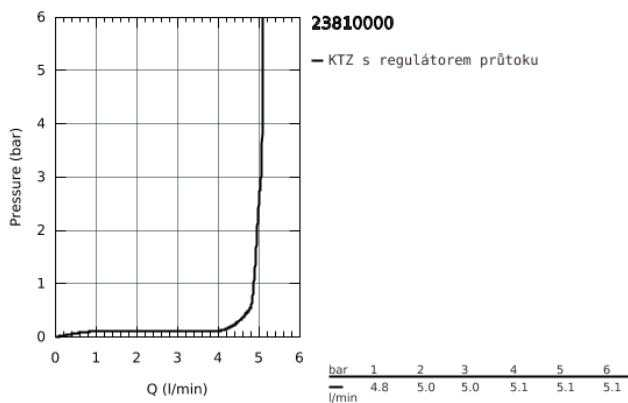

23 810 000 START CLASSIC PÁKOVÁ UMYVADLOVÁ BATERIE DN 15, VELIKOST S

POPIS PRODUKTU

- Barva: chrom
- jednootvorová montáž
- kovová ovládací páka
- GROHE Long-Life 28 mm keramická kartuše
- GROHE Long-Life Shine chromový povrch
- GROHE Water Saving perlátor 5,7 l/min
- rychlomontážní systém
- odtoková souprava DN 32
- flexi připojovací hadičky
- QuickTool included

Pure Freude
an Wasser

23 810 000 START CLASSIC PÁKOVÁ UMYVADLOVÁ BATERIE DN 15, VELIKOST S

23 810 000 START CLASSIC PÁKOVÁ UMYVADLOVÁ BATERIE DN 15, VELIKOST S

NÁHRADNÍ DÍLY , listopadu 2016 – Nyní

- 1: Kompletní páka (Č. obj. 46761000)
- 2: Upevňovací kroužek (Č. obj. 46715000)
- 3: Kartuše (Č. obj. 46580000)
- 4: Táhlo (Č. obj. 06329000)
- 5: Perlátor (Č. obj. 48159000)
- 6: Kontrašroubení (Č. obj. 46249000)
- 7: Odpadová garnitura DN 32 (Č. obj. 28910000)
- 7.1: Zátka (Č. obj. 07182000)
- 7.2: Excentrická ovládací páka (Č. obj. 07052000)
- 8: Excentrická ovládací páka (Č. obj. 07341000)*
- 9: Montážní klíč (Č. obj. 19017000)*