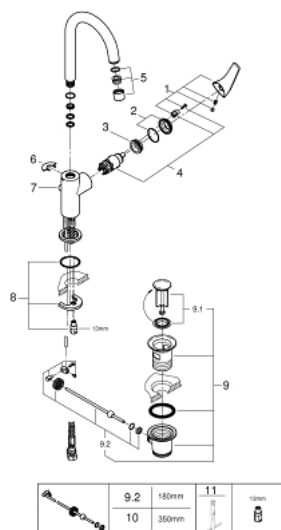

23 811 000 START FLOW PÁKOVÁ UMYVADLOVÁ BATERIE DN15, VELIKOST L

POPIS PRODUKTU

- Barva: chrom
- jednootvorová montáž
- kovová ovládací páka
- GROHE Long-Life 28 mm keramická kartuše
- GROHE Long-Life Shine chromový povrch
- GROHE Water Saving perlátor 5,7 l/min
- otočná výpusť
- rychlomontážní systém
- odtoková souprava DN 32
- flexi připojovací hadičky

23 811 000 START FLOW PÁKOVÁ UMYVADLOVÁ BATERIE DN15, VELIKOST L

23 811 000 START FLOW PÁKOVÁ UMYVADLOVÁ BATERIE DN15, VELIKOST L

NÁHRADNÍ DÍLY , ledna 2018 – Nyní

- 1: Kompletní páka (Č. obj. 46771000)
- 2: Kryt (Č. obj. 46581000)
- 3: Upevňovací kroužek (Č. obj. 07419000)
- 4: Kartuše (Č. obj. 46580000)
- 5: Perlátor (Č. obj. 13935000)
- 6: Zajišťovací kroužek (Č. obj. 4825700M)
- 7: Táhlo (Č. obj. 06329000)
- 8: Kontrašroubení (Č. obj. 46249000)
- 9: Odpadová garnitura DN 32 (Č. obj. 28910000)
- 9.1: Zátka (Č. obj. 07182000)
- 9.2: Excentrická ovládací páka (Č. obj. 07052000)
- 10: Excentrická ovládací páka (Č. obj. 07341000)*
- 11: Montážní klíč (Č. obj. 19017000)*