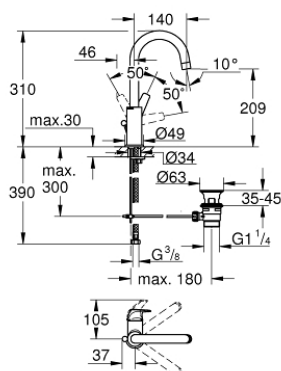

23 811 000 START FLOW PÁKOVÁ UMYVADLOVÁ BATERIE DN15, VELIKOST L

POPIS PRODUKTU

- Barva: chrom
- jednootvorová montáž
- kovová ovládací páka
- GROHE Long-Life 28 mm keramická kartuše
- GROHE Long-Life Shine chromový povrch
- GROHE Water Saving perlátor 5,7 l/min
- otočná výpusť
- rychlomontážní systém
- odtoková souprava DN 32
- flexi připojovací hadičky

23 811 000 START FLOW PÁKOVÁ UMYVADLOVÁ BATERIE DN15, VELIKOST L

23 811 000 START FLOW PÁKOVÁ UMYVADLOVÁ BATERIE DN15, VELIKOST L

NÁHRADNÍ DÍLY , ledna 2018 – Nyní

- 1: Kompletní páka (Č. obj. 46771000)
- 2: Kryt (Č. obj. 46581000)
- 3: Upevňovací kroužek (Č. obj. 07419000)
- 4: Kartuše (Č. obj. 46580000)
- 5: Perlátor (Č. obj. 13935000)
- 6: Zajišťovací kroužek (Č. obj. 4825700M)
- 7: Táhlo (Č. obj. 06329000)
- 8: Kontrašroubení (Č. obj. 46249000)
- 9: Odpadová garnitura DN 32 (Č. obj. 28910000)
- 9.1: Zátka (Č. obj. 07182000)
- 9.2: Excentrická ovládací páka (Č. obj. 07052000)
- 10: Excentrická ovládací páka (Č. obj. 07341000)*
- 11: Montážní klíč (Č. obj. 19017000)*