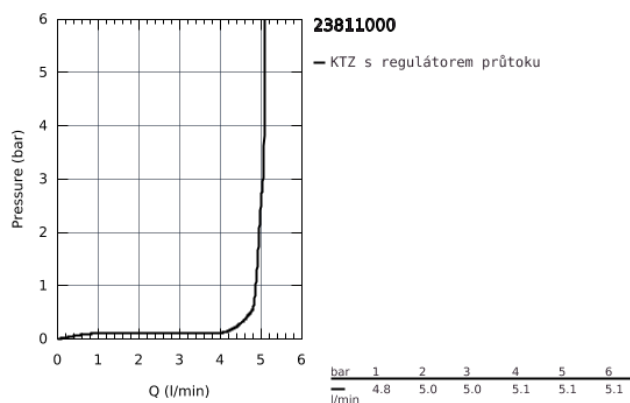

23 811 000 START FLOW PÁKOVÁ UMYVADLOVÁ BATERIE DN15, VELIKOST L

POPIS PRODUKTU

- Barva: chrom
- jednootvorová montáž
- kovová ovládací páka
- GROHE Long-Life 28 mm keramická kartuše
- GROHE Long-Life Shine chromový povrch
- GROHE Water Saving perlátor 5,7 l/min
- otočná výpusť
- rychlomontážní systém
- odtoková souprava DN 32
- flexi připojovací hadičky

23 811 000 START FLOW PÁKOVÁ UMYVADLOVÁ BATERIE DN15, VELIKOST L

23 811 000 START FLOW PÁKOVÁ UMYVADLOVÁ BATERIE DN15, VELIKOST L

NÁHRADNÍ DÍLY , ledna 2018 – Nyní

- 1: Kompletní páka (Č. obj. 46771000)
- 2: Kryt (Č. obj. 46581000)
- 3: Upevňovací kroužek (Č. obj. 07419000)
- 4: Kartuše (Č. obj. 46580000)
- 5: Perlátor (Č. obj. 13935000)
- 6: Zajišťovací kroužek (Č. obj. 4825700M)
- 7: Táhlo (Č. obj. 06329000)
- 8: Kontrašroubení (Č. obj. 46249000)
- 9: Odpadová garnitura DN 32 (Č. obj. 28910000)
- 9.1: Zátka (Č. obj. 07182000)
- 9.2: Excentrická ovládací páka (Č. obj. 07052000)
- 10: Excentrická ovládací páka (Č. obj. 07341000)*
- 11: Montážní klíč (Č. obj. 19017000)*