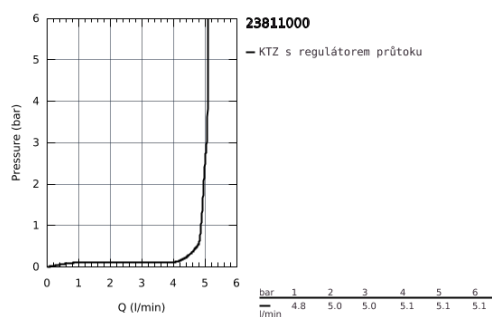

23 811 000 START FLOW PÁKOVÁ UMYVADLOVÁ BATERIE DN15, VELIKOST L

POPIS PRODUKTU

- Barva: chrom
- jednootvorová montáž
- kovová ovládací páka
- GROHE Long-Life 28 mm keramická kartuše
- GROHE Long-Life Shine chromový povrch
- GROHE Water Saving perlátor 5,7 l/min
- otočná výpusť
- rychlomontážní systém
- odtoková souprava DN 32
- flexi připojovací hadičky

23 811 000 START FLOW PÁKOVÁ UMYVADLOVÁ BATERIE DN15, VELIKOST L

23 811 000 START FLOW PÁKOVÁ UMYVADLOVÁ BATERIE DN15, VELIKOST L

NÁHRADNÍ DÍLY , ledna 2018 – Nyní

- 1: Kompletní páka (Č. obj. 46771000)
- 2: Kryt (Č. obj. 46581000)
- 3: Upevňovací kroužek (Č. obj. 07419000)
- 4: Kartuše (Č. obj. 46580000)
- 5: Perlátor (Č. obj. 13935000)
- 6: Zajišťovací kroužek (Č. obj. 4825700M)
- 7: Táhlo (Č. obj. 06329000)
- 8: Kontrašroubení (Č. obj. 46249000)
- 9: Odpadová garnitura DN 32 (Č. obj. 28910000)
- 9.1: Zátka (Č. obj. 07182000)
- 9.2: Excentrická ovládací páka (Č. obj. 07052000)
- 10: Excentrická ovládací páka (Č. obj. 07341000)*
- 11: Montážní klíč (Č. obj. 19017000)*