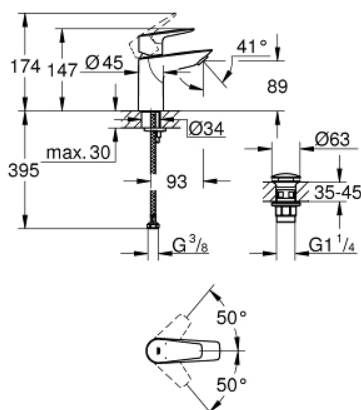

## 23 898 001 START EDGE PÁKOVÁ UMYVADLOVÁ BATERIE DN 15, VELIKOST S

### POPIS PRODUKTU

- Barva: chrom
- jednootvorová montáž
- kovová ovládací páka
- GROHE Long-Life 28 mm keramická kartuše
- s omezovačem teplot
- GROHE Long-Life Shine chromový povrch
- vedení vody uvnitř - bez niklu a olova
- GROHE LowFlow perlátor 3.5 l/min
- rychlomontážní systém
- hladké tělo s plastovou push-open odtokovou soupravou
- flexi připojovací hadičky
- QuickTool included