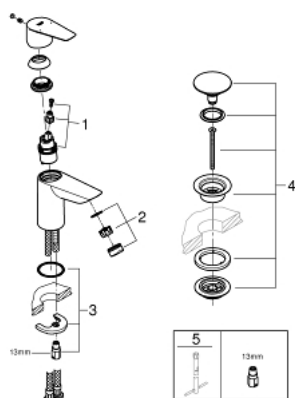

### POPIS PRODUKTU

- Barva: chrom
- jednootvorová montáž
- kovová ovládací páka
- GROHE Long-Life 28 mm keramická kartuše
- s omezovačem teplot
- GROHE Long-Life Shine chromový povrch
- vedení vody uvnitř - bez niklu a olova
- GROHE LowFlow perlátor 3.5 l/min
- rychlomontážní systém
- hladké tělo s plastovou push-open odtokovou soupravou
- flexi připojovací hadičky
- QuickTool included

## 23 898 001 START EDGE PÁKOVÁ UMYVADLOVÁ BATERIE DN 15, VELIKOST S

### NÁHRADNÍ DÍLY , září 2018 – Nyní

1: Kartuše (Č. obj. 48533000)

2: Perlátor (Č. obj. 42604000)

3: Kontrašroubení (Č. obj. 46249000)

4: Odpadová souprava se zaskakovacím uzavíratelným krytem (Č. obj. 65807000)