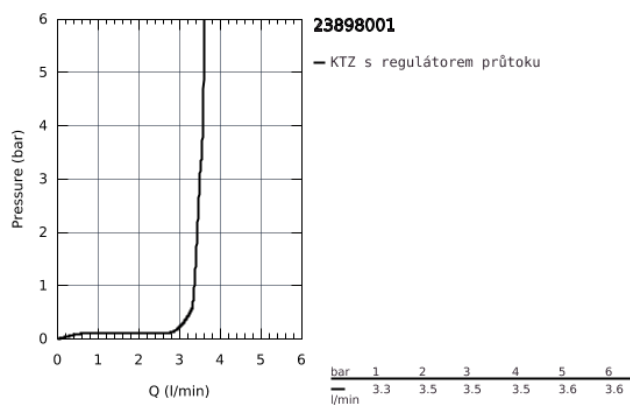

23 898 001 START EDGE PÁKOVÁ UMYVADLOVÁ BATERIE DN 15, VELIKOST S