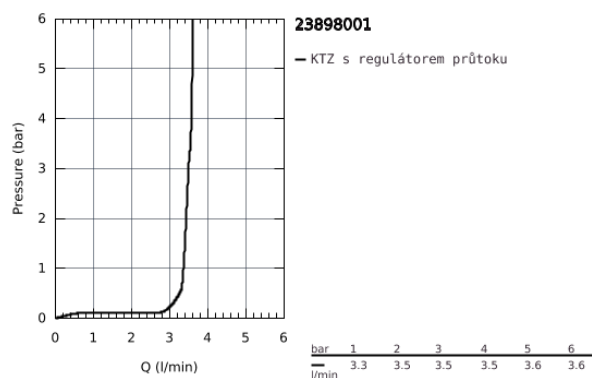

## 23 898 001 START EDGE PÁKOVÁ UMYVADLOVÁ BATERIE DN 15, VELIKOST S

### POPIS PRODUKTU

- Barva: chrom
- jednootvorová montáž
- kovová ovládací páka
- GROHE Long-Life 28 mm keramická kartuše
- s omezovačem teplot
- GROHE Long-Life Shine chromový povrch
- vedení vody uvnitř - bez niklu a olova
- GROHE LowFlow perlátor 3.5 l/min
- rychlomontážní systém
- hladké tělo s plastovou push-open odtokovou soupravou
- flexi připojovací hadičky
- QuickTool included