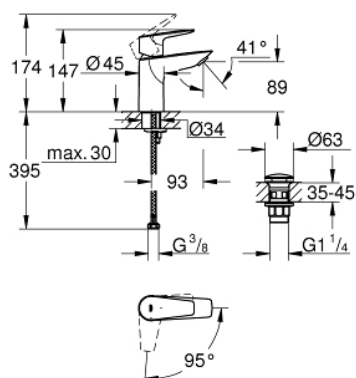

23 900 001 START EDGE PÁKOVÁ UMYVADLOVÁ BATERIE DN 15, VELIKOST S

POPIS PRODUKTU

- Barva: chrom
- jednootvorová montáž
- kovová ovládací páka
- GROHE Long-Life ES 28 mm keramická kartuše s úspornou funkcí studeného startu
- s omezovačem teplot
- GROHE Long-Life Shine chromový povrch
- vedení vody uvnitř - bez niklu a olova
- GROHE Water Saving perlátor 5,7 l/min
- rychlomontážní systém
- hladké tělo s plastovou push-open odtokovou soupravou
- flexi připojovací hadičky
- QuickTool included

Pure Freude
an Wasser

23 900 001 START EDGE PÁKOVÁ UMYVADLOVÁ BATERIE DN 15, VELIKOST S