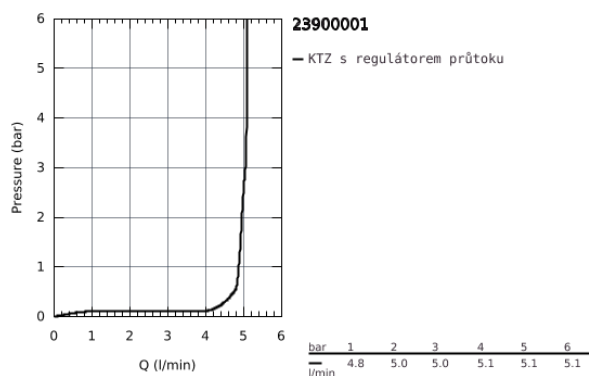

23 900 001 START EDGE PÁKOVÁ UMYVADLOVÁ BATERIE DN 15, VELIKOST S

POPIS PRODUKTU

- Barva: chrom
- jednootvorová montáž
- kovová ovládací páka
- GROHE Long-Life ES 28 mm keramická kartuše s úspornou funkcí studeného startu
- s omezovačem teplot
- GROHE Long-Life Shine chromový povrch
- vedení vody uvnitř - bez niklu a olova
- GROHE Water Saving perlátor 5,7 l/min
- rychlomontážní systém
- hladké tělo s plastovou push-open odtokovou soupravou
- flexi připojovací hadičky
- QuickTool included

Pure Freude
an Wasser

23 900 001 START EDGE PÁKOVÁ UMYVADLOVÁ BATERIE DN 15, VELIKOST S