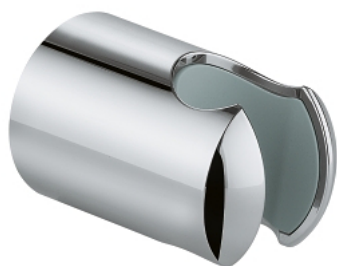

28 605 000 NÁSTĚNNÝ DRŽÁK SPRCHY

POPIS PRODUKTU

- pevný
- GROHE StarLight chromový povrch