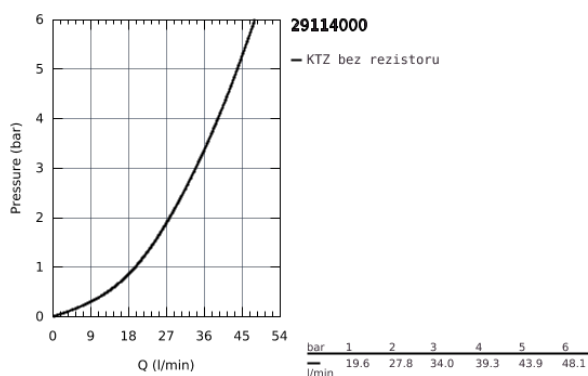

29 114 000 START CURVE PÁKOVÁ SPRCHOVÁ BATERIE

POPIS PRODUKTU

- Barva: chrom
- podomítkové
- set obsahuje:
- montážní set
- podomítkové těleso (33 964)
- kovová ovládací páka
- GROHE Long-Life 46 mm keramická kartuše
- GROHE Long-Life Shine chromový povrch
- variabilně nastavitelný omezovač průtoku
- těsnění rozety a šroubů
- kovová nástěnná rozeta

29 114 000 **START CURVE PÁKOVÁ SPRCHOVÁ BATERIE**

NÁHRADNÍ DÍLY , května 2016 – Nyní

- 1: Kompletní páka (Č. obj. 46700000)
- 2: Rozeta (Č. obj. 46904000)
- 3: Kartuše (Č. obj. 46048000)
- 4: Omezovač teploty (Č. obj. 46308000)*
- 5: Prodlužovací set (Č. obj. 46191000)*
- 6: Prodlužovací set (Č. obj. 46343000)*