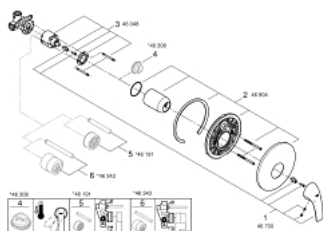

29 114 000 START CURVE PÁKOVÁ SPRCHOVÁ BATERIE

POPIS PRODUKTU

- Barva: chrom
- podomítkové
- set obsahuje:
- montážní set
- podomítkové těleso (33 964)
- kovová ovládací páka
- GROHE Long-Life 46 mm keramická kartuše
- GROHE Long-Life Shine chromový povrch
- variabilně nastavitelný omezovač průtoku
- těsnění rozety a šroubů
- kovová nástěnná rozeta

29 114 000 **START CURVE PÁKOVÁ SPRCHOVÁ BATERIE**

NÁHRADNÍ DÍLY , května 2016 – Nyní

- 1: Kompletní páka (Č. obj. 46700000)
- 2: Rozeta (Č. obj. 46904000)
- 3: Kartuše (Č. obj. 46048000)
- 4: Omezovač teploty (Č. obj. 46308000)*
- 5: Prodlužovací set (Č. obj. 46191000)*
- 6: Prodlužovací set (Č. obj. 46343000)*