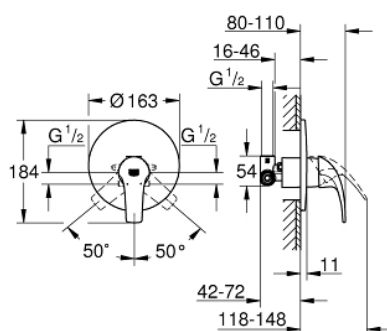

29 114 000 START CURVE PÁKOVÁ SPRCHOVÁ BATERIE

POPIS PRODUKTU

- Barva: chrom
- podomítkové
- set obsahuje:
- montážní set
- podomítkové těleso (33 964)
- kovová ovládací páka
- GROHE Long-Life 46 mm keramická kartuše
- GROHE Long-Life Shine chromový povrch
- variabilně nastavitelný omezovač průtoku
- těsnění rozety a šroubů
- kovová nástěnná rozeta

29 114 000 **START CURVE PÁKOVÁ SPRCHOVÁ BATERIE**

NÁHRADNÍ DÍLY , května 2016 – Nyní

- 1: Kompletní páka (Č. obj. 46700000)
- 2: Rozeta (Č. obj. 46904000)
- 3: Kartuše (Č. obj. 46048000)
- 4: Omezovač teploty (Č. obj. 46308000)*
- 5: Prodlužovací set (Č. obj. 46191000)*
- 6: Prodlužovací set (Č. obj. 46343000)*