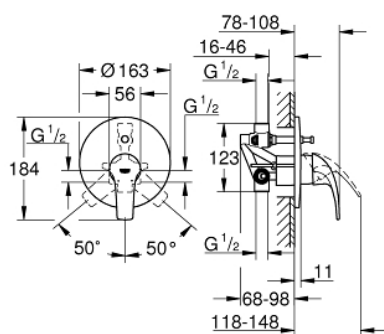

29 115 000 START CURVE PÁKOVÁ VANOVÁ BATERIE

POPIS PRODUKTU

- Barva: chrom
- podomítkové
- set obsahuje:
- montážní set
- podomítkové těleso (33 963)
- kovová ovládací páka
- GROHE Long-Life 46 mm keramická kartuše
- GROHE Long-Life Shine chromový povrch
- variabilně nastavitelný omezovač průtoku
- automatické přepínání: vana/sprcha
- těsnění rozety a šroubů
- kovová nástěnná rozeta

29 115 000 START CURVE PÁKOVÁ VANOVÁ BATERIE

29 115 000 **START CURVE PÁKOVÁ VANOVÁ BATERIE**

NÁHRADNÍ DÍLY , května 2016 – Nyní

- 1: Kompletní páka (Č. obj. 46700000)
- 2: Rozeta (Č. obj. 46905000)
- 3: Kartuše (Č. obj. 46048000)
- 4: Přepínání (Č. obj. 46737000)
- 5: Omezovač teploty (Č. obj. 46308000)*
- 6: Prodlužovací set (Č. obj. 46191000)*
- 7: Prodlužovací set (Č. obj. 46343000)*