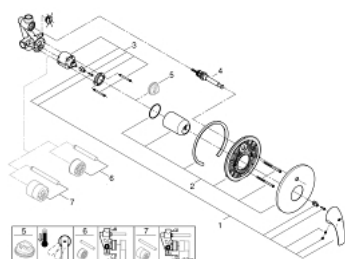

29 115 000 START CURVE PÁKOVÁ VANOVÁ BATERIE

POPIS PRODUKTU

- Barva: chrom
- podomítkové
- set obsahuje:
- montážní set
- podomítkové těleso (33 963)
- kovová ovládací páka
- GROHE Long-Life 46 mm keramická kartuše
- GROHE Long-Life Shine chromový povrch
- variabilně nastavitelný omezovač průtoku
- automatické přepínání: vana/sprcha
- těsnění rozety a šroubů
- kovová nástěnná rozeta

29 115 000 START CURVE PÁKOVÁ VANOVÁ BATERIE

29 115 000 **START CURVE PÁKOVÁ VANOVÁ BATERIE**

NÁHRADNÍ DÍLY , května 2016 – Nyní

- 1: Kompletní páka (Č. obj. 46700000)
- 2: Rozeta (Č. obj. 46905000)
- 3: Kartuše (Č. obj. 46048000)
- 4: Přepínání (Č. obj. 46737000)
- 5: Omezovač teploty (Č. obj. 46308000)*
- 6: Prodlužovací set (Č. obj. 46191000)*
- 7: Prodlužovací set (Č. obj. 46343000)*