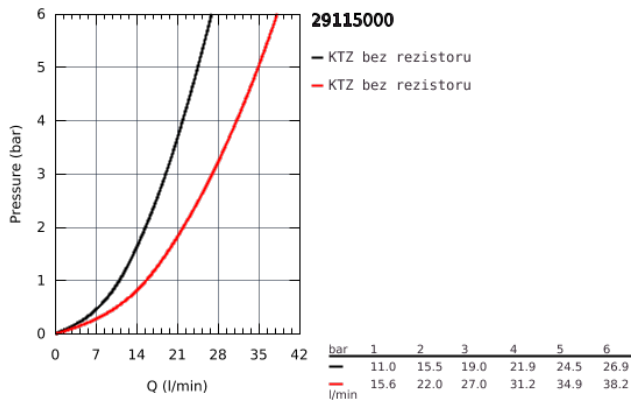

29 115 000 START CURVE PÁKOVÁ VANOVÁ BATERIE

POPIS PRODUKTU

- Barva: chrom
- podomítkové
- set obsahuje:
- montážní set
- podomítkové těleso (33 963)
- kovová ovládací páka
- GROHE Long-Life 46 mm keramická kartuše
- GROHE Long-Life Shine chromový povrch
- variabilně nastavitelný omezovač průtoku
- automatické přepínání: vana/sprcha
- těsnění rozety a šroubů
- kovová nástěnná rozeta

29 115 000 START CURVE PÁKOVÁ VANOVÁ BATERIE

29 115 000 **START CURVE PÁKOVÁ VANOVÁ BATERIE**

NÁHRADNÍ DÍLY , května 2016 – Nyní

- 1: Kompletní páka (Č. obj. 46700000)
- 2: Rozeta (Č. obj. 46905000)
- 3: Kartuše (Č. obj. 46048000)
- 4: Přepínání (Č. obj. 46737000)
- 5: Omezovač teploty (Č. obj. 46308000)*
- 6: Prodlužovací set (Č. obj. 46191000)*
- 7: Prodlužovací set (Č. obj. 46343000)*