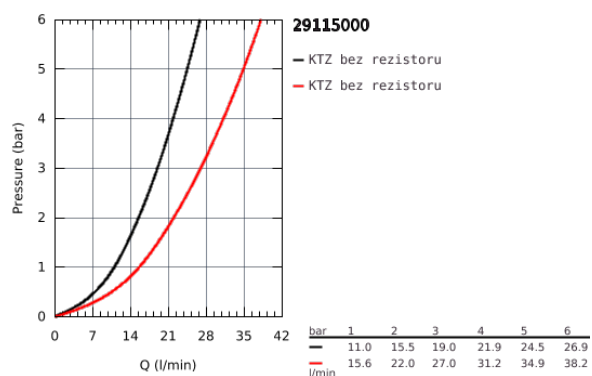

29 115 000 START CURVE PÁKOVÁ VANOVÁ BATERIE

POPIS PRODUKTU

- Barva: chrom
- podomítkové
- set obsahuje:
- montážní set
- podomítkové těleso (33 963)
- kovová ovládací páka
- GROHE Long-Life 46 mm keramická kartuše
- GROHE Long-Life Shine chromový povrch
- variabilně nastavitelný omezovač průtoku
- automatické přepínání: vana/sprcha
- těsnění rozety a šroubů
- kovová nástěnná rozeta

29 115 000 START CURVE PÁKOVÁ VANOVÁ BATERIE

29 115 000 **START CURVE PÁKOVÁ VANOVÁ BATERIE**

NÁHRADNÍ DÍLY , května 2016 – Nyní

- 1: Kompletní páka (Č. obj. 46700000)
- 2: Rozeta (Č. obj. 46905000)
- 3: Kartuše (Č. obj. 46048000)
- 4: Přepínání (Č. obj. 46737000)
- 5: Omezovač teploty (Č. obj. 46308000)*
- 6: Prodlužovací set (Č. obj. 46191000)*
- 7: Prodlužovací set (Č. obj. 46343000)*