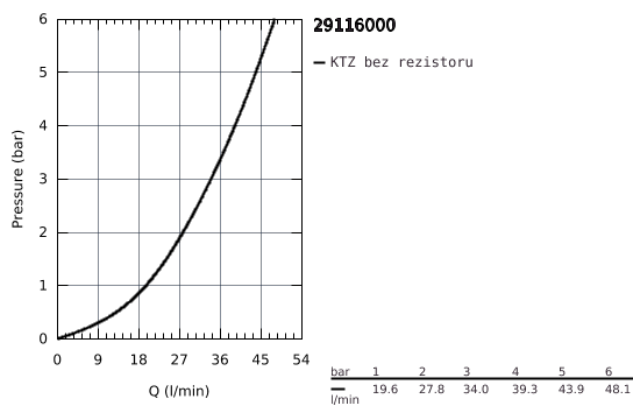

Pure Freude
an Wasser

29 116 000 START FLOW PÁKOVÁ SPRCHOVÁ BATERIE