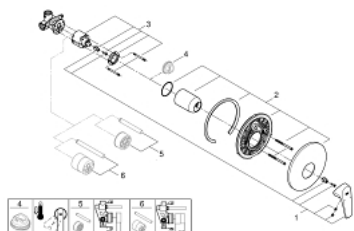

29 116 000 **START FLOW PÁKOVÁ SPRCHOVÁ BATERIE**

NÁHRADNÍ DÍLY , května 2016 – Nyní

- 1: Kompletní páka (Č. obj. 46702000)
- 2: Rozeta (Č. obj. 46904000)
- 3: Kartuše (Č. obj. 46048000)
- 4: Omezovač teploty (Č. obj. 46308000)*
- 5: Prodlužovací set (Č. obj. 46191000)*
- 6: Prodlužovací set (Č. obj. 46343000)*

* Volitelné příslušenství