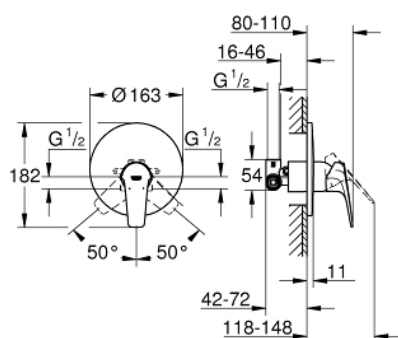

### POPIS PRODUKTU

- Barva: chrom
- podomítkové
- set obsahuje:
- montážní set
- podomítkové těleso (33 964)
- kovová ovládací páka
- GROHE Long-Life 46 mm keramická kartuše
- GROHE Long-Life Shine chromový povrch
- variabilně nastavitelný omezovač průtoku
- těsnění rozety a šroubů
- kovová nástěnná rozeta