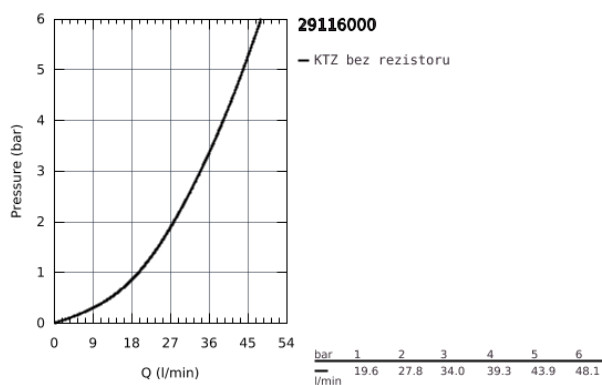

## 29 116 000 START FLOW PÁKOVÁ SPRCHOVÁ BATERIE

### POPIS PRODUKTU

- Barva: chrom
- podomítkové
- set obsahuje:
- montážní set
- podomítkové těleso (33 964)
- kovová ovládací páka
- GROHE Long-Life 46 mm keramická kartuše
- GROHE Long-Life Shine chromový povrch
- variabilně nastavitelný omezovač průtoku
- těsnění rozety a šroubů
- kovová nástěnná rozeta