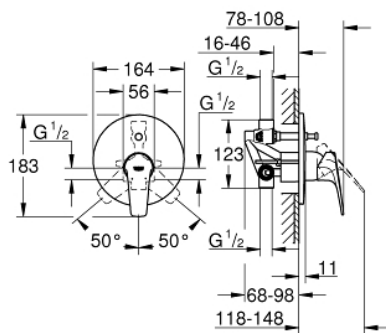

### POPIS PRODUKTU

- Barva: chrom
- podomítkové
- set obsahuje:
- montážní set
- podomítkové těleso (33 963)
- kovová ovládací páka
- GROHE Long-Life 46 mm keramická kartuše
- GROHE Long-Life Shine chromový povrch
- variabilně nastavitelný omezovač průtoku
- automatické přepínání: vana/sprcha
- těsnění rozety a šroubů
- kovová nástěnná rozeta