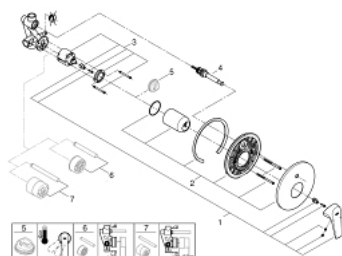

29 117 000 **START FLOW PÁKOVÁ VANOVÁ BATERIE**

NÁHRADNÍ DÍLY , května 2016 – Nyní

- 1: Kompletní páka (Č. obj. 46702000)
- 2: Rozeta (Č. obj. 46905000)
- 3: Kartuše (Č. obj. 46048000)
- 4: Přepínání (Č. obj. 46737000)
- 5: Omezovač teploty (Č. obj. 46308000)*
- 6: Prodlužovací set (Č. obj. 46191000)*
- 7: Prodlužovací set (Č. obj. 46343000)*

* Volitelné příslušenství