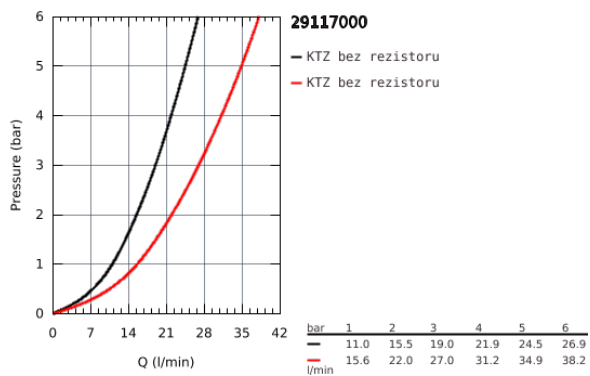

## 29 117 000 START FLOW PÁKOVÁ VANOVÁ BATERIE

### POPIS PRODUKTU

- Barva: chrom
- podomítkové
- set obsahuje:
- montážní set
- podomítkové těleso (33 963)
- kovová ovládací páka
- GROHE Long-Life 46 mm keramická kartuše
- GROHE Long-Life Shine chromový povrch
- variabilně nastavitelný omezovač průtoku
- automatické přepínání: vana/sprcha
- těsnění rozety a šroubů
- kovová nástěnná rozeta