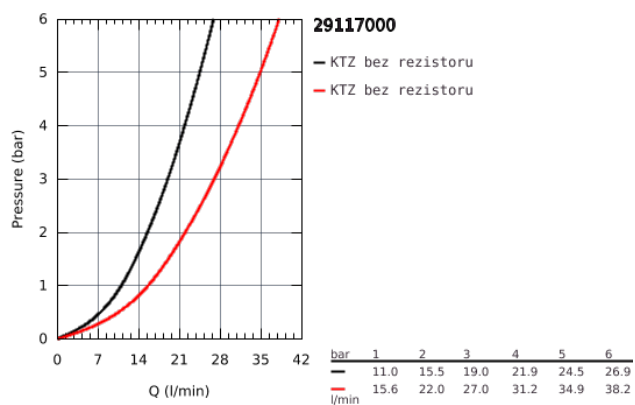

29 117 000 START FLOW PÁKOVÁ VANOVÁ BATERIE