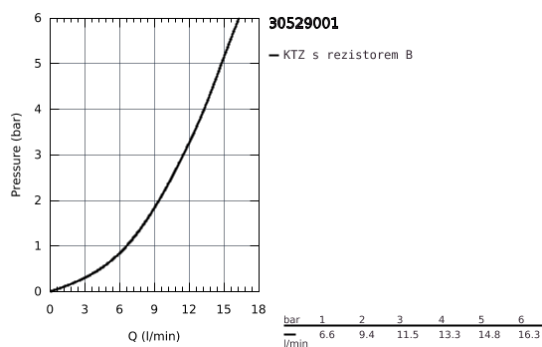

## 30 529 001 START EDGE PÁKOVÁ DŘEZOVÁ BATERIE, DN 15

### POPIS PRODUKTU

- Barva: chrom
- vysoká výpusť
- jednohovorová montáž
- GROHE Long-Life 28 mm keramická kartuše
- GROHE Long-Life Shine chromový povrch
- vedení vody uvnitř - bez niklu a olova
- vpusť s perlátorem
- otočná výpusť
- úhel otočení 360°
- flexi připojovací hadičky
- GROHE FastFixation Plus ultra rychlá a snadná instalace bez nutnosti použití nářadí
- doporučený minimální tlak vody 1,0 bar
- QuickMount included