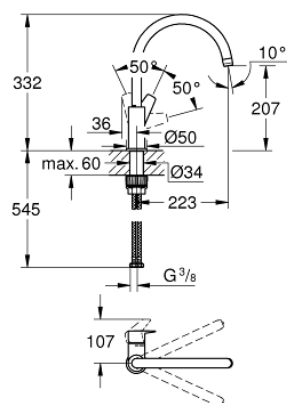

## 30 529 001 START EDGE PÁKOVÁ DŘEZOVÁ BATERIE, DN 15

### POPIS PRODUKTU

- Barva: chrom
- vysoká výpusť
- jednohovorová montáž
- GROHE Long-Life 28 mm keramická kartuše
- GROHE Long-Life Shine chromový povrch
- vedení vody uvnitř - bez niklu a olova
- vpusť s perlátorem
- otočná výpusť
- úhel otočení 360°
- flexi připojovací hadičky
- GROHE FastFixation Plus ultra rychlá a snadná instalace bez nutnosti použití nářadí
- doporučený minimální tlak vody 1,0 bar
- QuickMount included

## 30 529 001 **START EDGE PÁKOVÁ DŘEZOVÁ BATERIE, DN 15**

**NÁHRADNÍ DÍLY** , února 2021 – Nyní

1: Kartuše (Č. obj. 46963000)

2: Perlátor (Č. obj. 13967000)

3: zajišťovací šroubení (Č. obj. 48477000)

4: Hlavicové upevnění (Č. obj. 48384000)\*