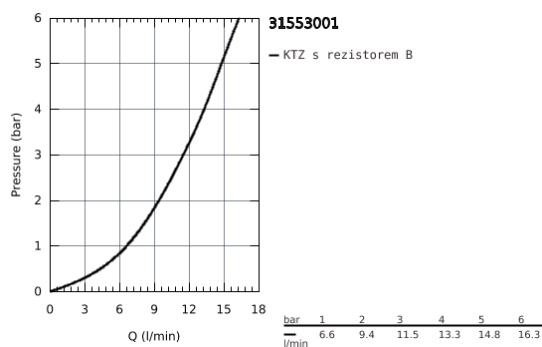

31 553 001 START CLASSIC PÁKOVÁ DŘEZOVÁ BATERIE, DN 15

POPIS PRODUKTU

- Barva: chrom
- vysoká výpusť
- jednohovorová montáž
- GROHE Long-Life 28 mm keramická kartuše
- GROHE Long-Life Shine chromový povrch
- vedení vody uvnitř - bez niklu a olova
- vpusť s perlátorem
- otočná výpusť
- úhel otočení 360°
- flexi připojovací hadičky
- GROHE FastFixation Plus ultra rychlá a snadná instalace bez nutnosti použití nářadí
- doporučený minimální tlak vody 1,0 bar
- QuickMount included