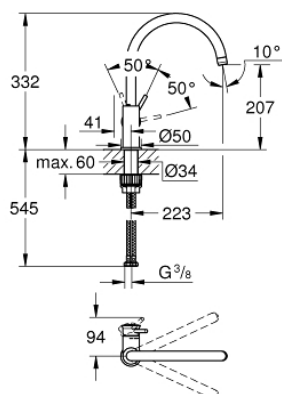

31 553 001 START CLASSIC PÁKOVÁ DŘEZOVÁ BATERIE, DN 15

POPIS PRODUKTU

- Barva: chrom
- vysoká výpusť
- jednohovorová montáž
- GROHE Long-Life 28 mm keramická kartuše
- GROHE Long-Life Shine chromový povrch
- vedení vody uvnitř - bez niklu a olova
- vpusť s perlátorem
- otočná výpusť
- úhel otočení 360°
- flexi připojovací hadičky
- GROHE FastFixation Plus ultra rychlá a snadná instalace bez nutnosti použití nářadí
- doporučený minimální tlak vody 1,0 bar
- QuickMount included

31 553 001 **START CLASSIC PÁKOVÁ DŘEZOVÁ BATERIE, DN 15**

31 553 001 START CLASSIC PÁKOVÁ DŘEZOVÁ BATERIE, DN 15

NÁHRADNÍ DÍLY , dubna 2020 – Nyní

1: Kompletní páka (Č. obj. 46814000)

2: Kartuše (Č. obj. 46963000)

3: Perlátor (Č. obj. 13967000)

4: zajišťovací šroubení (Č. obj. 48477000)

5: Hlavicové upevnění (Č. obj. 48384000)*

* Volitelné příslušenství