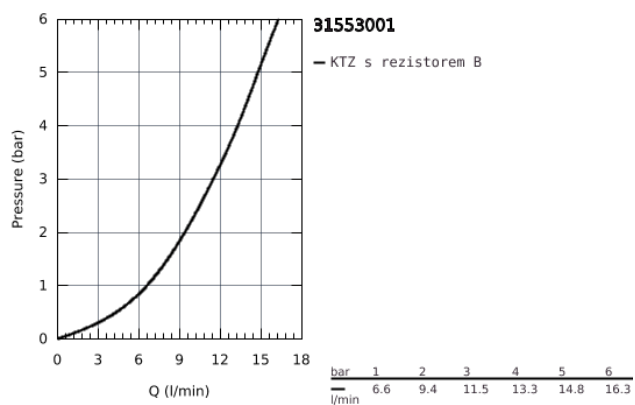

31 553 001 **START CLASSIC PÁKOVÁ DŘEZOVÁ BATERIE, DN 15**