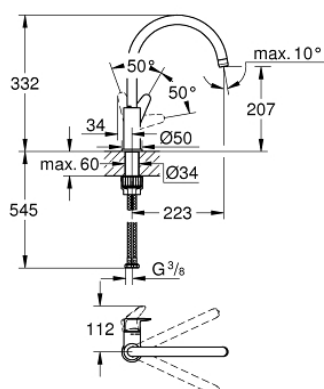

31 554 001 START CURVE PÁKOVÁ DŘEZOVÁ BATERIE, DN 15

POPIS PRODUKTU

- Barva: chrom
- vysoká výpusť
- jednohovorová montáž
- GROHE Long-Life 28 mm keramická kartuše
- GROHE Long-Life Shine chromový povrch
- vedení vody uvnitř - bez niklu a olova
- vpusť s perlátorem
- otočná výpusť
- úhel otočení 360°
- flexi připojovací hadičky
- GROHE FastFixation Plus ultra rychlá a snadná instalace bez nutnosti použití nářadí
- doporučený minimální tlak vody 1,0 bar
- QuickMount included

31 554 001 START CURVE PÁKOVÁ DŘEZOVÁ BATERIE, DN 15

31 554 001 START CURVE PÁKOVÁ DŘEZOVÁ BATERIE, DN 15

NÁHRADNÍ DÍLY , dubna 2020 – Nyní

1: Kartuše (Č. obj. 46963000)

2: Perlátor (Č. obj. 13967000)

3: zajišťovací šroubení (Č. obj. 48477000)

4: Hlavicové upevnění (Č. obj. 48384000)*

* Volitelné příslušenství