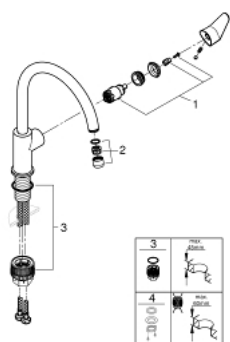

31 554 001 START CURVE PÁKOVÁ DŘEZOVÁ BATERIE, DN 15

POPIS PRODUKTU

- Barva: chrom
- vysoká výpusť
- jednohovorová montáž
- GROHE Long-Life 28 mm keramická kartuše
- GROHE Long-Life Shine chromový povrch
- vedení vody uvnitř - bez niklu a olova
- vpusť s perlátorem
- otočná výpusť
- úhel otočení 360°
- flexi připojovací hadičky
- GROHE FastFixation Plus ultra rychlá a snadná instalace bez nutnosti použití nářadí
- doporučený minimální tlak vody 1,0 bar
- QuickMount included

31 554 001 START CURVE PÁKOVÁ DŘEZOVÁ BATERIE, DN 15

31 554 001 START CURVE PÁKOVÁ DŘEZOVÁ BATERIE, DN 15

NÁHRADNÍ DÍLY , dubna 2020 – Nyní

1: Kartuše (Č. obj. 46963000)

2: Perlátor (Č. obj. 13967000)

3: zajišťovací šroubení (Č. obj. 48477000)

4: Hlavicové upevnění (Č. obj. 48384000)*

* Volitelné příslušenství