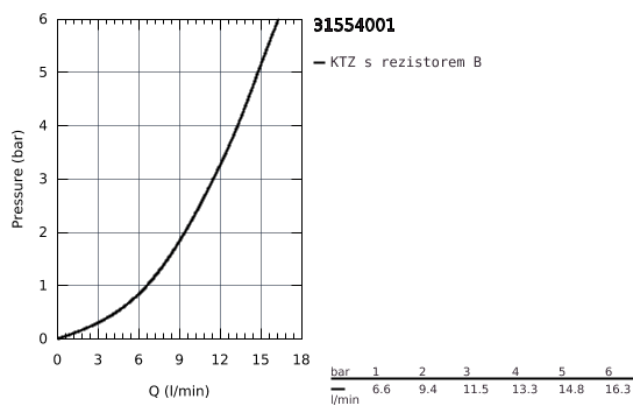

31 554 001 START CURVE PÁKOVÁ DŘEZOVÁ BATERIE, DN 15