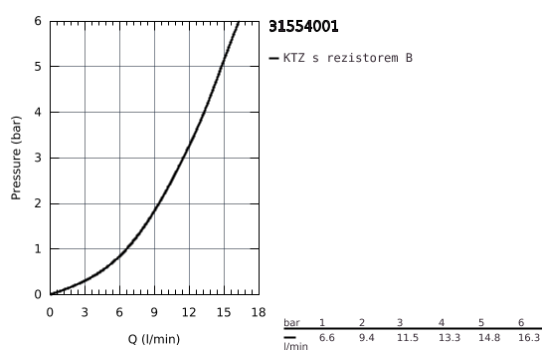

31 554 001 START CURVE PÁKOVÁ DŘEZOVÁ BATERIE, DN 15

POPIS PRODUKTU

- Barva: chrom
- vysoká výpusť
- jednohovorová montáž
- GROHE Long-Life 28 mm keramická kartuše
- GROHE Long-Life Shine chromový povrch
- vedení vody uvnitř - bez niklu a olova
- vpusť s perlátorem
- otočná výpusť
- úhel otočení 360°
- flexi připojovací hadičky
- GROHE FastFixation Plus ultra rychlá a snadná instalace bez nutnosti použití nářadí
- doporučený minimální tlak vody 1,0 bar
- QuickMount included