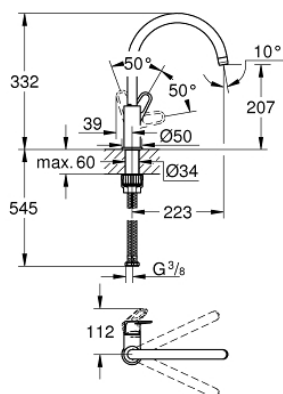

31 555 001 START FLOW PÁKOVÁ DŘEZOVÁ BATERIE, DN 15

POPIS PRODUKTU

- Barva: chrom
- vysoká výpusť
- jednohovorová montáž
- GROHE Long-Life 28 mm keramická kartuše
- GROHE Long-Life Shine chromový povrch
- vedení vody uvnitř - bez niklu a olova
- vpusť s perlátorem
- otočná výpusť
- úhel otočení 360°
- flexi připojovací hadičky
- GROHE FastFixation Plus ultra rychlá a snadná instalace bez nutnosti použití nářadí
- doporučený minimální tlak vody 1,0 bar
- QuickMount included

31 555 001 START FLOW PÁKOVÁ DŘEZOVÁ BATERIE, DN 15

31 555 001 START FLOW PÁKOVÁ DŘEZOVÁ BATERIE, DN 15

NÁHRADNÍ DÍLY , dubna 2020 – Nyní

1: Kartuše (Č. obj. 46963000)

2: Perlátor (Č. obj. 13967000)

3: zajišťovací šroubení (Č. obj. 48477000)

4: Hlavicové upevnění (Č. obj. 48384000)*

* Volitelné příslušenství