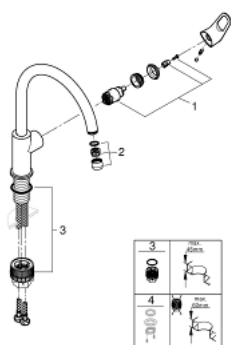

31 555 001 START FLOW PÁKOVÁ DŘEZOVÁ BATERIE, DN 15

POPIS PRODUKTU

- Barva: chrom
- vysoká výpusť
- jednohovorová montáž
- GROHE Long-Life 28 mm keramická kartuše
- GROHE Long-Life Shine chromový povrch
- vedení vody uvnitř - bez niklu a olova
- vpusť s perlátorem
- otočná výpusť
- úhel otočení 360°
- flexi připojovací hadičky
- GROHE FastFixation Plus ultra rychlá a snadná instalace bez nutnosti použití nářadí
- doporučený minimální tlak vody 1,0 bar
- QuickMount included

31 555 001 START FLOW PÁKOVÁ DŘEZOVÁ BATERIE, DN 15

31 555 001 START FLOW PÁKOVÁ DŘEZOVÁ BATERIE, DN 15

NÁHRADNÍ DÍLY , dubna 2020 – Nyní

1: Kartuše (Č. obj. 46963000)

2: Perlátor (Č. obj. 13967000)

3: zajišťovací šroubení (Č. obj. 48477000)

4: Hlavicové upevnění (Č. obj. 48384000)*

* Volitelné příslušenství