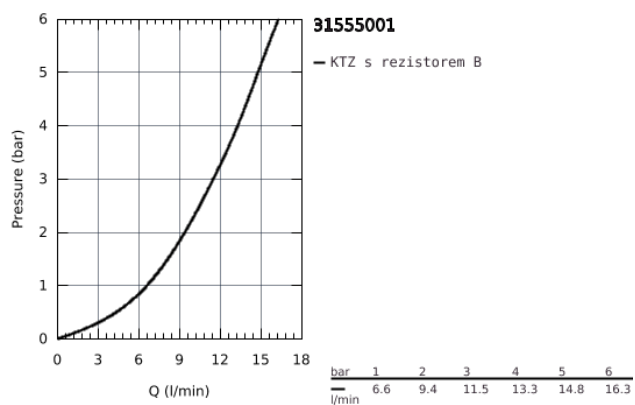

31 555 001 START FLOW PÁKOVÁ DŘEZOVÁ BATERIE, DN 15