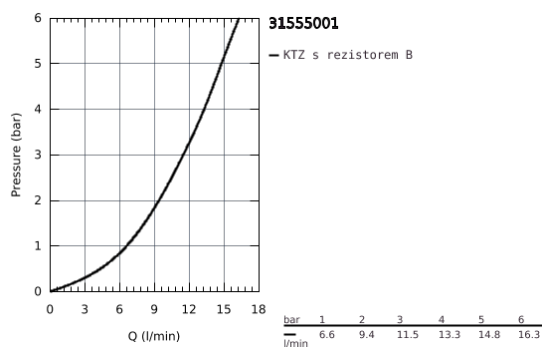

31 555 001 START FLOW PÁKOVÁ DŘEZOVÁ BATERIE, DN 15

POPIS PRODUKTU

- Barva: chrom
- vysoká výpusť
- jednohovorová montáž
- GROHE Long-Life 28 mm keramická kartuše
- GROHE Long-Life Shine chromový povrch
- vedení vody uvnitř - bez niklu a olova
- vpusť s perlátorem
- otočná výpusť
- úhel otočení 360°
- flexi připojovací hadičky
- GROHE FastFixation Plus ultra rychlá a snadná instalace bez nutnosti použití nářadí
- doporučený minimální tlak vody 1,0 bar
- QuickMount included