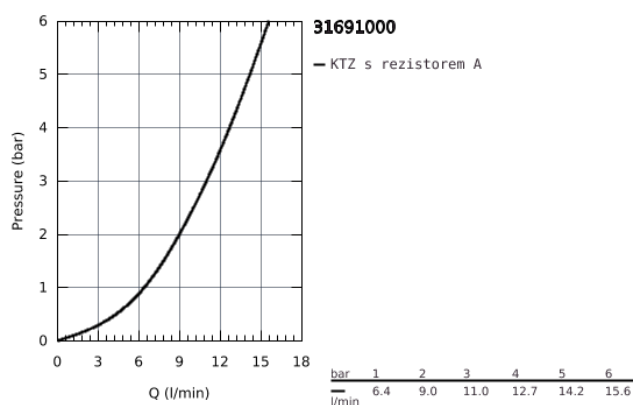

## 31 691 000 START FLOW PÁKOVÁ DŘEZOVÁ BATERIE, DN 15

### POPIS PRODUKTU

- Barva: chrom
- středně vysoká výpušť
- jednohovorová montáž
- GROHE Long-Life Shine chromový povrch
- GROHE Long-Life 35 mm keramická kartuše
- vedení vody uvnitř - bez niklu a olova
- otočná výpušť
- otočný úhel 140°
- perlátor vyměnitelný pomocí mince
- flexi připojovací hadičky
- GROHE FastFixation Plus ultra rychlá a snadná instalace bez nutnosti použití nářadí
- doporučený minimální tlak vody 1,0 bar
- QuickMount included