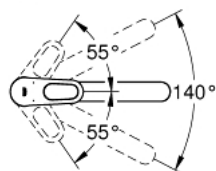

### POPIS PRODUKTU

- Barva: chrom
- středně vysoká výpušť
- jednohovorová montáž
- GROHE Long-Life Shine chromový povrch
- GROHE Long-Life 35 mm keramická kartuše
- vedení vody uvnitř - bez niklu a olova
- otočná výpušť
- otočný úhel 140°
- perlátor vyměnitelný pomocí mince
- flexi připojovací hadičky
- GROHE FastFixation Plus ultra rychlá a snadná instalace bez nutnosti použití nářadí
- doporučený minimální tlak vody 1,0 bar
- QuickMount included