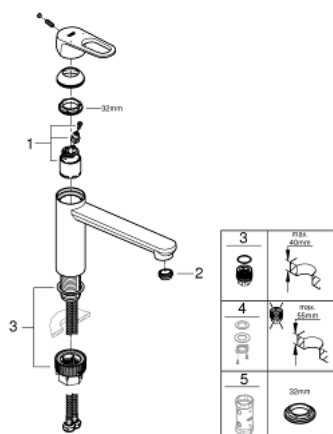

### POPIS PRODUKTU

- Barva: chrom
- středně vysoká výpušť
- jednohovorová montáž
- GROHE Long-Life Shine chromový povrch
- GROHE Long-Life 35 mm keramická kartuše
- vedení vody uvnitř - bez niklu a olova
- otočná výpušť
- otočný úhel 140°
- perlátor vyměnitelný pomocí mince
- flexi připojovací hadičky
- GROHE FastFixation Plus ultra rychlá a snadná instalace bez nutnosti použití nářadí
- doporučený minimální tlak vody 1,0 bar
- QuickMount included

### NÁHRADNÍ DÍLY , června 2020 – Nyní

1: Kartuše (Č. obj. 46374000)

2: Regulátor proudu (Č. obj. 48264000)

3: zajišťovací šroubení (Č. obj. 48477000)

4: Hlavicové upevnění (Č. obj. 48384000)\*

5: Klíč (Č. obj. 19332000)\*