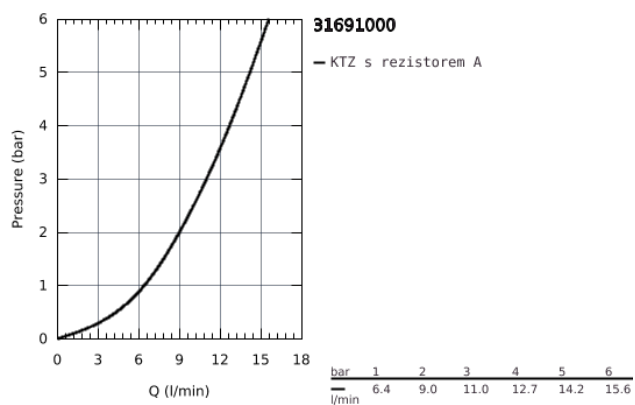

Pure Freude
an Wasser

31 691 000 START FLOW PÁKOVÁ DŘEZOVÁ BATERIE, DN 15