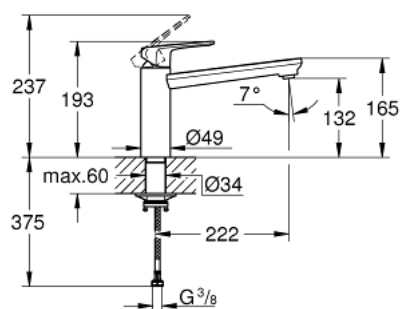

### POPIS PRODUKTU

- Barva: chrom
- středně vysoká výpušť
- jednohovorová montáž
- GROHE Long-Life Shine chromový povrch
- GROHE Long-Life 35 mm keramická kartuše
- vedení vody uvnitř - bez niklu a olova
- otočná výpušť
- otočný úhel 140°
- perlátor vyměnitelný pomocí mince
- flexi připojovací hadičky
- GROHE FastFixation Plus ultra rychlá a snadná instalace bez nutnosti použití nářadí
- doporučený minimální tlak vody 1,0 bar
- QuickMount included