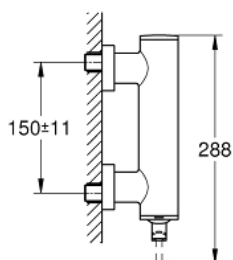

32 650 003 ATRIO PÁKOVÁ SPRCHOVÁ BATERIE, DN 15

POPIS PRODUKTU

- montáž na stěnu
- keramická kartuše s technologií GROHE SilkMove 35 mm
- GROHE StarLight chromový povrch
- variabilně nastavitelný omezovač průtoku
- výstup sprchy dole DN 15 s integrovanou zpětnou klapkou
- skryté S-přípojky
- zajištěno proti zpětnému toku

32 650 003 ATRIO PÁKOVÁ SPRCHOVÁ BATERIE, DN 15

NÁHRADNÍ DÍLY

1: Kartuše (Č. obj. 46374000)

2: Zpětná klapka (Č. obj. 08565000)

3: Klíč (Č. obj. 19332000)*

* Volitelné příslušenství