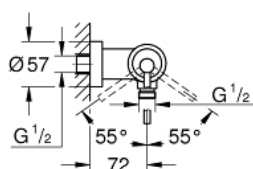

32 650 003 ATRIO PÁKOVÁ SPRCHOVÁ BATERIE, DN 15

POPIS PRODUKTU

- montáž na stěnu
- keramická kartuše s technologií GROHE SilkMove 35 mm
- GROHE StarLight chromový povrch
- variabilně nastavitelný omezovač průtoku
- výstup sprchy dole DN 15 s integrovanou zpětnou klapkou
- skryté S-přípojky
- zajištěno proti zpětnému toku

32 650 003 ATRIO PÁKOVÁ SPRCHOVÁ BATERIE, DN 15

NÁHRADNÍ DÍLY

1: Kartuše (Č. obj. 46374000)

2: Zpětná klapka (Č. obj. 08565000)

3: Klíč (Č. obj. 19332000)*

* Volitelné příslušenství