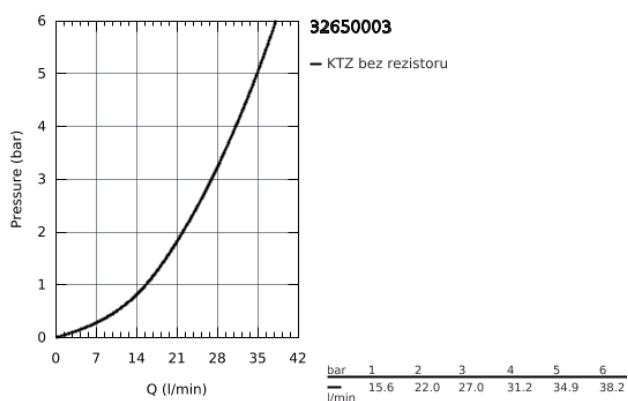

32 650 003 ATRIO PÁKOVÁ SPRCHOVÁ BATERIE, DN 15

POPIS PRODUKTU

- montáž na stěnu
- keramická kartuše s technologií GROHE SilkMove 35 mm
- GROHE StarLight chromový povrch
- variabilně nastavitelný omezovač průtoku
- výstup sprchy dole DN 15 s integrovanou zpětnou klapkou
- skryté S-přípojky
- zajištěno proti zpětnému toku