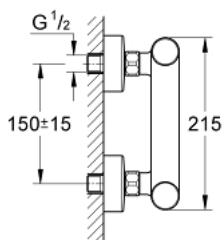

### POPIS PRODUKTU

- montáž na stěnu
- GROHE StarLight chromový povrch
- směšovací zařízení se zábranou proti opaření
- hadicová přípojka G 1/2"
- 3 nastavení času: krátký - střední - dlouhý (tovární nastavení: střední), cca. 7, 15, 30 sec (v závislosti na tlaku)
- tlakový rozptyl 0,5 - 6 bar
- S-přípojky
- jednosměrný ventil
- zachytávač nečistot

### NÁHRADNÍ DÍLY

- 1: S-přípojka (Č. obj. 12662000)
- 2: Zpětná klapka (Č. obj. 47189000)
- 2.1: Sítko (Č. obj. 0726400M)
- 2.2: Zpětná klapka (Č. obj. 08565000)
- 2.3: O-Kroužek Ø17 x Ø2 (Č. obj. 0305500M)
- 3: směšovač (Č. obj. 42433000)
- 4: Směšovací páka (Č. obj. 42401000)
- 4.1: O-kroužek (Č. obj. 4284000M)
- 5: Kartuše (Č. obj. 42432000)
- 5.1: Vkládací kroužky (Č. obj. 4282000M)
- 5.2: Sada těsnění (Č. obj. 4271500M)
- 6: Zpětná klapka (Č. obj. 08565000)
- 7: Prodloužení DN 20, 20 mm (Č. obj. 0713000M)\*
- 8: Speciální klíč (Č. obj. 19377000)\*