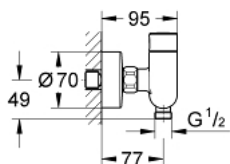

### POPIS PRODUKTU

- montáž na stěnu
- GROHE StarLight chromový povrch
- směšovací zařízení se zábranou proti opaření
- hadicová přípojka G 1/2"
- 3 nastavení času: krátký - střední - dlouhý (tovární nastavení: střední), cca. 7, 15, 30 sec (v závislosti na tlaku)
- tlakový rozptyl 0,5 - 6 bar
- S-přípojky
- jednosměrný ventil
- zachytávač nečistot

### NÁHRADNÍ DÍLY

- 1: S-přípojka (Č. obj. 12662000)
- 2: Zpětná klapka (Č. obj. 47189000)
- 2.1: Sítko (Č. obj. 0726400M)
- 2.2: Zpětná klapka (Č. obj. 08565000)
- 2.3: O-Kroužek Ø17 x Ø2 (Č. obj. 0305500M)
- 3: směšovač (Č. obj. 42433000)
- 4: Směšovací páka (Č. obj. 42401000)
- 4.1: O-kroužek (Č. obj. 4284000M)
- 5: Kartuše (Č. obj. 42432000)
- 5.1: Vkládací kroužky (Č. obj. 4282000M)
- 5.2: Sada těsnění (Č. obj. 4271500M)
- 6: Zpětná klapka (Č. obj. 08565000)
- 7: Prodloužení DN 20, 20 mm (Č. obj. 0713000M)\*
- 8: Speciální klíč (Č. obj. 19377000)\*