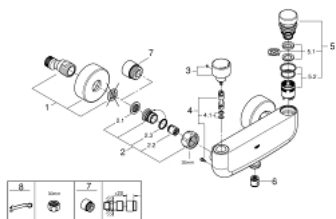

### POPIS PRODUKTU

- montáž na stěnu
- GROHE StarLight chromový povrch
- směšovací zařízení se zábranou proti opaření
- hadicová přípojka G 1/2"
- 3 nastavení času: krátký - střední - dlouhý (tovární nastavení: střední), cca. 7, 15, 30 sec (v závislosti na tlaku)
- tlakový rozptyl 0,5 - 6 bar
- S-přípojky
- jednosměrný ventil
- zachytávač nečistot

### NÁHRADNÍ DÍLY

- 1: S-přípojka (Č. obj. 12662000)
- 2: Zpětná klapka (Č. obj. 47189000)
- 2.1: Sítko (Č. obj. 0726400M)
- 2.2: Zpětná klapka (Č. obj. 08565000)
- 2.3: O-Kroužek Ø17 x Ø2 (Č. obj. 0305500M)
- 3: směšovač (Č. obj. 42433000)
- 4: Směšovací páka (Č. obj. 42401000)
- 4.1: O-kroužek (Č. obj. 4284000M)
- 5: Kartuše (Č. obj. 42432000)
- 5.1: Vkládací kroužky (Č. obj. 4282000M)
- 5.2: Sada těsnění (Č. obj. 4271500M)
- 6: Zpětná klapka (Č. obj. 08565000)
- 7: Prodloužení DN 20, 20 mm (Č. obj. 0713000M)\*
- 8: Speciální klíč (Č. obj. 19377000)\*