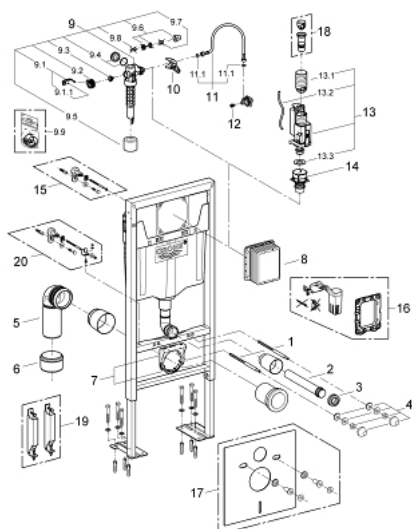

## 38 584 001 RAPID SL MODUL PRO WC, STAVEBNÍ VÝŠKA 1.13 M

### POPIS PRODUKTU

- **splachovací nádrž GD 2, 6 - 9 l**
- pro montáž do prostoru, předstěnovou montáž nebo montáž do lehké přičky
- ocelový rám, práškové lakování, samonosný
- pro obložení sádkartonem, kompletně předmontováno
- pevné objektové přípojky
- výškově aretovatelné
- upevňovací materiál
- 2 úchyty pro WC
- upevnění keramiky
- WC keramika s plochou menší než 205 mm vyžaduje dodatečné příslušenství 38 779 000
- rozteč šroubů 180/230 mm
- odpadní koleno  $\varnothing$  90 mm
- hloubkově nastavitelné
- redukce  $\varnothing$  90/110 mm
- přívodní a odpadní souprava
- splachovací nádrž GD 2, 6 - 9 l, obsahuje:
  - nastaveno z výroby na 3 l - 6 l
  - pneumatický odtokový ventil nabízí 3 režimy chodu: 2-činné splachování, aneb o start/stop a nebo nepřerušitelné (pouze start)
- přívod vody zleva / zprava nebo zezadu
- skupina armatur I - nízká hlučnost
- izolováno od kondenzující vody
- přípojka vody DN 15 s integrovaným rohovým ventilem a šroubovým spojem bez použití nářadí
- pro instalaci není třeba nářadí
- kontrolní hřídele včetně ochrany během fáze výstavby
- pro vertikální nebo horizontální použití
- nástěnný držák 38 558 00M pro montáž na zeď je nutné objednat zvlášť
- revizní otvor 40 911 000 pro malá ovládací tlačítka je nutné objednat zvlášť