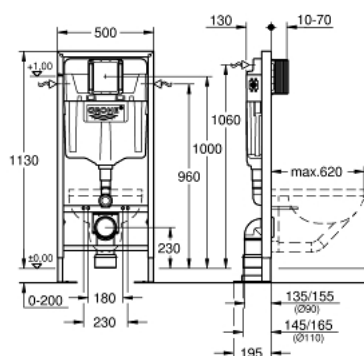

## 38 584 001 RAPID SL MODUL PRO WC, STAVEBNÍ VÝŠKA 1.13 M

### POPIS PRODUKTU

- **splachovací nádrž GD 2, 6 - 9 l**
- pro montáž do prostoru, předstěnovou montáž nebo montáž do lehké přičky
- ocelový rám, práškové lakování, samonosný
- pro obložení sádkartonem, kompletně předmontováno
- pevné objektové přípojky
- výškově aretovatelné
- upevňovací materiál
- 2 úchyty pro WC
- upevnění keramiky
- WC keramika s plochou menší než 205 mm vyžaduje dodatečné příslušenství 38 779 000
- rozteč šroubů 180/230 mm
- odpadní koleno  $\varnothing$  90 mm
- hloubkově nastavitelné
- redukce  $\varnothing$  90/110 mm
- přívodní a odpadní souprava
- splachovací nádrž GD 2, 6 - 9 l, obsahuje:
  - nastaveno z výroby na 3 l - 6 l
  - pneumatický odtokový ventil nabízí 3 režimy chodu: 2-činné splachování, aneb o start/stop a nebo nepřerušitelné (pouze start)
- přívod vody zleva / zprava nebo zezadu
- skupina armatur I - nízká hlučnost
- izolováno od kondenzující vody
- přípojka vody DN 15 s integrovaným rohovým ventilem a šroubovým spojem bez použití nářadí
- pro instalaci není třeba nářadí
- kontrolní hřídele včetně ochrany během fáze výstavby
- pro vertikální nebo horizontální použití
- nástěnný držák 38 558 00M pro montáž na zeď je nutné objednat zvlášť
- revizní otvor 40 911 000 pro malá ovládací tlačítka je nutné objednat zvlášť