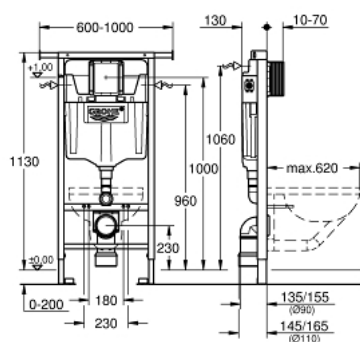

38 588 001 RAPID SL MODUL PRO WC, STAVEBNÍ VÝŠKA 1.13 M, PRO INSTALAČNÍ ŠACHTY

POPIS PRODUKTU

- **splachovací nádrž GD 2, 6 - 9 l**
- pro **instalační šachty**, šíře 800-1100 mm
- ocelový rám, práškové lakování, samonosný
- pro obložení sádkartonem, kompletně předmontováno
- pevné objektové přípojky
- rychlé nastavení, uzamykatelné
- upevňovací materiál
- 2 úchyty pro WC
- upevnění keramiky
- rozteč šroubů 180/230 mm
- odpadní koleno Ø 90 mm
- hloubkově nastavitelné
- redukce Ø 90/110 mm
- přívodní a odpadní souprava
-
- splachovací nádrž GD 2, 6 - 9 l, obsahuje:
- nastaveno z výroby na 3 l - 6 l
- pneumatický odtokový ventil nabízí 3 režimy chodu: 2-činné splachování, aneb o start/stop a nebo nepřerušitelné (pouze start)
- přívod vody zleva / zprava nebo zezadu
- skupina armatur I - nízká hlučnost
- izolováno od kondenzující vody
- přípojka vody DN 15 s integrovaným rohovým ventilem a šroubovým spojem bez použití nářadí
- pro instalaci není třeba nářadí
- kontrolní hřídele včetně ochrany během fáze výstavby
- pro vertikální nebo horizontální použití
-
- revizní otvor 40 911 000 pro malá ovládací tlačítka
- je nutné objednat zvlášť