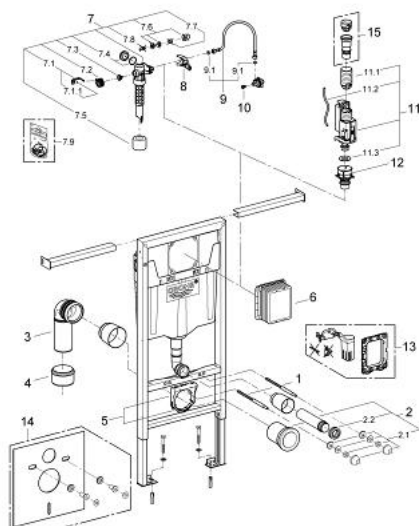

38 588 001 RAPID SL MODUL PRO WC, STAVEBNÍ VÝŠKA 1.13 M, PRO INSTALAČNÍ ŠACHTY

NÁHRADNÍ DÍLY

- 1: Závitový kolík (Č. obj. 4276400M)
- 2: Přívodná a odvodná souprava pro WC (Č. obj. 37311K00)
 - 2.1: Upevnění umyvadla (Č. obj. 43511SH0)
 - 2.2: Spojovací díl (Č. obj. 37119000)
- 3: PP-odpadové koleno DN 90 (Č. obj. 42327000)
- 4: Redukční kus (Č. obj. 42242000)
- 5: Úchyt pro odpadní oblouk (Č. obj. 42243000)
- 6: Revizní šachta (Č. obj. 66791000)
- 7: Napouštěcí ventil DN 15 (Č. obj. 37095000)
 - 7.1: Kompletní páka (Č. obj. 43734000)
 - 7.1.1: Těsnění (Č. obj. 4377000M)
 - 7.2: Ventilová hlavice (Č. obj. 43536000)
 - 7.3: Membrána (Č. obj. 4375800M)
 - 7.4: Šroubovací krytka (Č. obj. 43735000)
 - 7.5: Ventilový plovák, 5 ks. (Č. obj. 4379100M)
 - 7.6: Sada těsnění (Č. obj. 43722000)*
- 8: Konsole (Č. obj. 42246000)
- 9: Připojná hadička (Č. obj. 42233000)
 - 9.1: O-kroužek (Č. obj. 0319100M)
- 10: Vršek (Č. obj. 42385000)
- 11: Vypouštěcí ventil Dual Flush AV1 (Č. obj. 42320000)
 - 11.1: prodloužení pro přepadovou rouru (Č. obj. 42313000)
 - 11.2: pneumatická hadička 1ks (Č. obj. 42319000)
 - 11.3: Těsnění (Č. obj. 42310000)
- 12: sedlo ventilu pro GD2 (Č. obj. 42315000)
- 13: Přestavbový set (Č. obj. 38796000)*
- 14: Tlumící set (Č. obj. 37131000)*
- 15: 4,5 l adaptér pro GD2 (Č. obj. 42333000)*