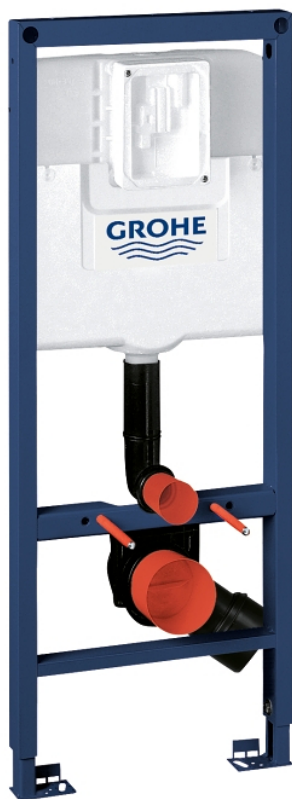

## 38 675 001 RAPID SL MODUL PRO WC, STAVEBNÍ VÝŠKA 1.13 M, ŠÍŘKA 0.42 M

### POPIS PRODUKTU

- se splachovací nádrží 6 l
- **pro WC o délce 70 cm**
- pro předstěnovou montáž nebo montáž do lehké přičky
- ocelový rám, práškové lakování, samonosný
- pro obložení sádkokartonem, kompletně předmontováno
- pevné objektové přípojky
- upevňovací materiál
- certifikováno TÜV
- 2 úchyty pro WC
- upevnění keramiky
- rozteč šroubů 180/230 mm
- odpadní koleno Ø 90 mm
- hloubkově nastavitelné
- redukce Ø 90/110 mm
- přívodní a odpadní souprava
- pneumatický odtokový ventil nabízí 3 režimy chodu: 2-činné splachování, aneb o start/stop a nebo nepřerušitelné (pouze start)
- skupina armatur I - nízká hlučnost
- izolováno od kondenzující vody
- přípojka vody DN 15 s integrovaným rohovým ventilem a šroubovým spojem bez použití nářadí
- nástěnný držák 38 558 00M pro montáž na zeď je nutné objednat zvlášť
- pro montáž opěrných madel pro tělesně postižené prosím objednejte nosník pro madla 38 559 001 (objednává se samostatně)