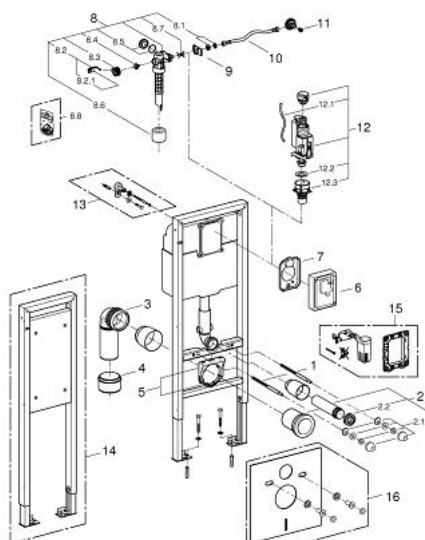

## 38 675 001 RAPID SL MODUL PRO WC, STAVEBNÍ VÝŠKA 1.13 M, ŠÍŘKA 0.42 M

### POPIS PRODUKTU

- se splachovací nádrží 6 l
- **pro WC o délce 70 cm**
- pro předstěnovou montáž nebo montáž do lehké přičky
- ocelový rám, práškové lakování, samonosný
- pro obložení sádkokartonem, kompletně předmontováno
- pevné objektové přípojky
- upevňovací materiál
- certifikováno TÜV
- 2 úchyty pro WC
- upevnění keramiky
- rozteč šroubů 180/230 mm
- odpadní koleno Ø 90 mm
- hloubkově nastavitelné
- redukce Ø 90/110 mm
- přívodní a odpadní souprava
- pneumatický odtokový ventil nabízí 3 režimy chodu: 2-činné splachování, aneb o start/stop a nebo nepřerušitelné (pouze start)
- skupina armatur I - nízká hlučnost
- izolováno od kondenzující vody
- přípojka vody DN 15 s integrovaným rohovým ventilem a šroubovým spojem bez použití nářadí
- nástěnný držák 38 558 00M pro montáž na zeď je nutné objednat zvlášť
- pro montáž opěrných madel pro tělesně postižené prosím objednejte nosník pro madla 38 559 001 (objednává se samostatně)