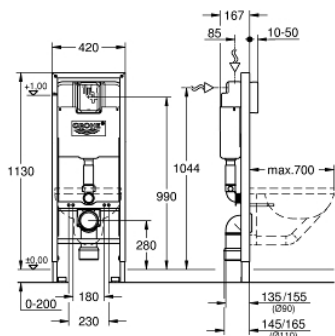

## 38 675 001 RAPID SL MODUL PRO WC, STAVEBNÍ VÝŠKA 1.13 M, ŠÍŘKA 0.42 M

### POPIS PRODUKTU

- se splachovací nádrží 6 l
- **pro WC o délce 70 cm**
- pro předstěnovou montáž nebo montáž do lehké přičky
- ocelový rám, práškové lakování, samonosný
- pro obložení sádkokartonem, kompletně předmontováno
- pevné objektové přípojky
- upevňovací materiál
- certifikováno TÜV
- 2 úchyty pro WC
- upevnění keramiky
- rozteč šroubů 180/230 mm
- odpadní koleno Ø 90 mm
- hloubkově nastavitelné
- redukce Ø 90/110 mm
- přívodní a odpadní souprava
- pneumatický odtokový ventil nabízí 3 režimy chodu: 2-činné splachování, aneb o start/stop a nebo nepřerušitelné (pouze start)
- skupina armatur I - nízká hlučnost
- izolováno od kondenzující vody
- přípojka vody DN 15 s integrovaným rohovým ventilem a šroubovým spojem bez použití nářadí
- nástěnný držák 38 558 00M pro montáž na zeď je nutné objednat zvlášť
- pro montáž opěrných madel pro tělesně postižené prosím objednejte nosník pro madla 38 559 001 (objednává se samostatně)