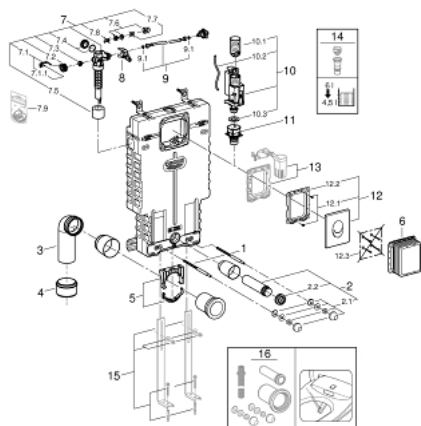

38 723 001 UNISET SADA 2 V 1 PRO WC

POPIS PRODUKTU

- splachovací nádrž GD 2, 6 - 9 l
- set obsahuje:
- Uniset modul pro WC (38 643 001)
- ovládací tlačítko Skate Air, chrom, vertikální montáž (38 505 000)

38 723 001 UNISSET SADA 2 V 1 PRO WC

NÁHRADNÍ DÍLY

- 1: Závitový kolík (Č. obj. 4276400M)
- 2: Přívodná a odvodná souprava pro WC (Č. obj. 37311K00)
- 2.1: Upevnění umyvadla (Č. obj. 43511SH0)
- 2.2: Spojovací díl (Č. obj. 37119000)
- 3: PP-odpadové koleno DN 90 (Č. obj. 42327000)
- 4: Redukční kus (Č. obj. 42242000)
- 5: Úchyt pro odpadní oblouk (Č. obj. 42243000)
- 6: Revizní šachta (Č. obj. 66783000)
- 7: Napouštěcí ventil DN 15 (Č. obj. 37095000)
- 7.1: Kompletní páka (Č. obj. 43734000)
- 7.1.1: Těsnění (Č. obj. 4377000M)
- 7.2: Ventilová hlavice (Č. obj. 43536000)
- 7.3: Membrána (Č. obj. 4375800M)
- 7.4: Šroubovací krytka (Č. obj. 43735000)
- 7.5: Ventilový plovák, 5 ks. (Č. obj. 4379100M)
- 7.6: Sada těsnění (Č. obj. 43722000)*
- 8: Konsole (Č. obj. 42246000)
- 9: Připojná hadička (Č. obj. 42233000)
- 9.1: O-kroužek (Č. obj. 0319100M)
- 10: Vypouštěcí ventil Dual Flush AV1 (Č. obj. 42320000)
- 10.1: prodloužení pro přepadovou rouru (Č. obj. 42313000)
- 10.2: pneumatická hadička 1ks (Č. obj. 42319000)
- 10.3: Těsnění (Č. obj. 42310000)
- 11: sedlo ventilu pro GD2 (Č. obj. 42315000)
- 12: Splachovací tlačítko (Č. obj. 38505000)
- 12.1: Šroub (Č. obj. 6636200M)
- 12.2: Nosný rám (Č. obj. 43207000)
- 12.3: Upevňovací set (Č. obj. 4308500M)*
- 12.4: Upevňovací set (Č. obj. 4215800M)*
- 13: Přestavbový set (Č. obj. 38796000)*
- 14: 4,5 l adaptér pro GD2 (Č. obj. 42333000)*
- 15: Nosná opěrka (Č. obj. 37304000)*
- 16: Retrofit souprava pro sprchové toalety Sensia Arena a IGS (Č. obj. 40899000)*