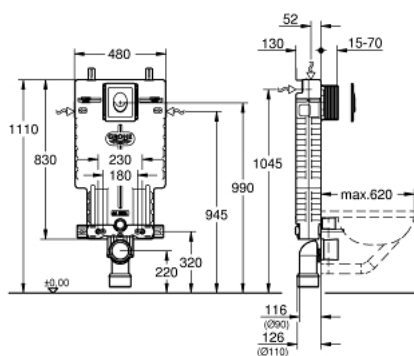

38 723 001 UNISET SADA 2 V 1 PRO WC

POPIS PRODUKTU

- splachovací nádrž GD 2, 6 - 9 l
- set obsahuje:
- Uniset modul pro WC (38 643 001)
- ovládací tlačítko Skate Air, chrom, vertikální montáž (38 505 000)

38 723 001 UNISSET SADA 2 V 1 PRO WC

NÁHRADNÍ DÍLY

- 1: Závitový kolík (Č. obj. 4276400M)
- 2: Přívodná a odvodná souprava pro WC (Č. obj. 37311K00)
- 2.1: Upevnění umyvadla (Č. obj. 43511SH0)
- 2.2: Spojovací díl (Č. obj. 37119000)
- 3: PP-odpadové koleno DN 90 (Č. obj. 42327000)
- 4: Redukční kus (Č. obj. 42242000)
- 5: Úchyt pro odpadní oblouk (Č. obj. 42243000)
- 6: Revizní šachta (Č. obj. 66783000)
- 7: Napouštěcí ventil DN 15 (Č. obj. 37095000)
- 7.1: Kompletní páka (Č. obj. 43734000)
- 7.1.1: Těsnění (Č. obj. 4377000M)
- 7.2: Ventilová hlavice (Č. obj. 43536000)
- 7.3: Membrána (Č. obj. 4375800M)
- 7.4: Šroubovací krytka (Č. obj. 43735000)
- 7.5: Ventilový plovák, 5 ks. (Č. obj. 4379100M)
- 7.6: Sada těsnění (Č. obj. 43722000)*
- 8: Konsole (Č. obj. 42246000)
- 9: Připojná hadička (Č. obj. 42233000)
- 9.1: O-kroužek (Č. obj. 0319100M)
- 10: Vypouštěcí ventil Dual Flush AV1 (Č. obj. 42320000)
- 10.1: prodloužení pro přepadovou rouru (Č. obj. 42313000)
- 10.2: pneumatická hadička 1ks (Č. obj. 42319000)
- 10.3: Těsnění (Č. obj. 42310000)
- 11: sedlo ventilu pro GD2 (Č. obj. 42315000)
- 12: Splachovací tlačítko (Č. obj. 38505000)
- 12.1: Šroub (Č. obj. 6636200M)
- 12.2: Nosný rám (Č. obj. 43207000)
- 12.3: Upevňovací set (Č. obj. 4308500M)*
- 12.4: Upevňovací set (Č. obj. 4215800M)*
- 13: Přestavbový set (Č. obj. 38796000)*
- 14: 4,5 l adaptér pro GD2 (Č. obj. 42333000)*
- 15: Nosná opěrka (Č. obj. 37304000)*
- 16: Retrofit souprava pro sprchové toalety Sensia Arena a IGS (Č. obj. 40899000)*