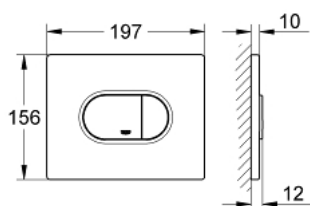

### POPIS PRODUKTU

- pro 2-činné splachování, a nebo funkci start/stop
- pro pneumatický odtokový ventil AV1
- horizontální montáž
- 156 x 197 mm
- vyrobená z ABS
- GROHE StarLight chromový povrch
- **GROHE EcoJoy** technologie pro nízkou spotřebu vody a perfektní průtok
- pro kombinaci s nádržkami Rapid SL a Uniset
- pro použití s Rapid SLX objednejte prosím revizní šachtu 66 791 000 (prodává no zvlášť)