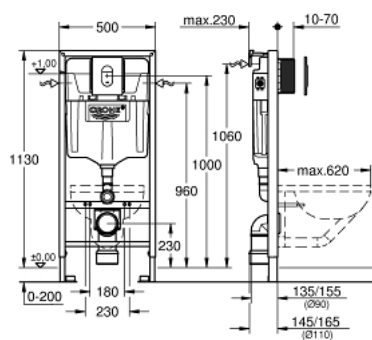

38 929 000 RAPID SL SADA 4 V 1 PRO WC, STAVEBNÍ VÝŠKA 1.13 M

POPIS PRODUKTU

- splachovací nádrž GD 2, 6 - 9 l
- set obsahuje:
 - Rapid SL pro závěsné WC (38 528 001)
 - splachovací tlačítko Arena Cosmopolitan, chrom, vertikální instalace (38 844 000)
 - Rapid SL nástěnná přípojka (38 558 00M)
 - WC s odhlučňovací sadou (37 131 000)

38 929 000 **RAPID SL SADA 4 V 1 PRO WC, STAVEBNÍ VÝŠKA 1.13 M**

NÁHRADNÍ DÍLY

- 1: Závitový kolík (Č. obj. 4276400M)
 - 2: Přívodná a odvodná souprava pro WC (Č. obj. 37311K00)
 - 2.1: Upevnění umyvadla (Č. obj. 43511SH0)
 - 2.2: Spojovací díl (Č. obj. 37119000)
 - 3: PP-odpadové koleno DN 90 (Č. obj. 42327000)
 - 4: Redukční kus (Č. obj. 42242000)
 - 5: Úchyt pro odpadní oblouk (Č. obj. 42243000)
 - 6: Revizní šachta (Č. obj. 66791000)
 - 7: Napouštěcí ventil DN 15 (Č. obj. 37095000)
 - 7.1: Kompletní páka (Č. obj. 43734000)
 - 7.1.1: Těsnění (Č. obj. 4377000M)
 - 7.2: Ventilová hlavice (Č. obj. 43536000)
 - 7.3: Membrána (Č. obj. 4375800M)
 - 7.4: Šroubovací krytka (Č. obj. 43735000)
 - 7.5: Ventilový plovák, 5 ks. (Č. obj. 4379100M)
 - 7.6: Sada těsnění (Č. obj. 43722000)*
 - 8: Konsole (Č. obj. 42246000)
 - 9: Připojná hadička (Č. obj. 42233000)
 - 9.1: O-kroužek (Č. obj. 0319100M)
 - 10: Vršek (Č. obj. 42385000)
 - 11: Vypouštěcí ventil Dual Flush AV1 (Č. obj. 42320000)
 - 11.1: prodloužení pro přepadovou rouru (Č. obj. 42313000)
 - 11.2: pneumatická hadička 1ks (Č. obj. 42319000)
 - 11.3: Těsnění (Č. obj. 42310000)
 - 12: sedlo ventilu pro GD2 (Č. obj. 42315000)
 - 13: Nástěnná přípojka (Č. obj. 3855800M)
 - 14: Šroub (Č. obj. 6636200M)
 - 15: Nosný rám (Č. obj. 43207000)
 - 16: ovládací tlačítko shora (Č. obj. 42378000)
 - 17: Tlumící set (Č. obj. 37131000)*
 - 18: 4,5 l adaptér pro GD2 (Č. obj. 42333000)*
 - 19: Příslušenství (Č. obj. 38779000)*
 - 20: Xtra nástěnné držáky, flexibilní umístění (Č. obj. 38733000)*
- * Volitelné příslušenství