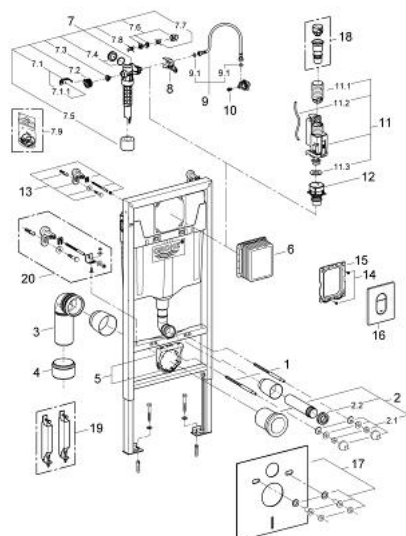

38 929 000 RAPID SL SADA 4 V 1 PRO WC, STAVEBNÍ VÝŠKA 1.13 M

POPIS PRODUKTU

- splachovací nádrž GD 2, 6 - 9 l
- set obsahuje:
 - Rapid SL pro závěsné WC (38 528 001)
 - splachovací tlačítko Arena Cosmopolitan, chrom, vertikální instalace (38 844 000)
 - Rapid SL nástěnná přípojka (38 558 00M)
 - WC s odhlučňovací sadou (37 131 000)

38 929 000 **RAPID SL SADA 4 V 1 PRO WC, STAVEBNÍ VÝŠKA 1.13 M**

NÁHRADNÍ DÍLY

- 1: Závitový kolík (Č. obj. 4276400M)
 - 2: Přívodná a odvodná souprava pro WC (Č. obj. 37311K00)
 - 2.1: Upevnění umyvadla (Č. obj. 43511SH0)
 - 2.2: Spojovací díl (Č. obj. 37119000)
 - 3: PP-odpadové koleno DN 90 (Č. obj. 42327000)
 - 4: Redukční kus (Č. obj. 42242000)
 - 5: Úchyt pro odpadní oblouk (Č. obj. 42243000)
 - 6: Revizní šachta (Č. obj. 66791000)
 - 7: Napouštěcí ventil DN 15 (Č. obj. 37095000)
 - 7.1: Kompletní páka (Č. obj. 43734000)
 - 7.1.1: Těsnění (Č. obj. 4377000M)
 - 7.2: Ventilová hlavice (Č. obj. 43536000)
 - 7.3: Membrána (Č. obj. 4375800M)
 - 7.4: Šroubovací krytka (Č. obj. 43735000)
 - 7.5: Ventilový plovák, 5 ks. (Č. obj. 4379100M)
 - 7.6: Sada těsnění (Č. obj. 43722000)*
 - 8: Konsole (Č. obj. 42246000)
 - 9: Připojná hadička (Č. obj. 42233000)
 - 9.1: O-kroužek (Č. obj. 0319100M)
 - 10: Vršek (Č. obj. 42385000)
 - 11: Vypouštěcí ventil Dual Flush AV1 (Č. obj. 42320000)
 - 11.1: prodloužení pro přepadovou rouru (Č. obj. 42313000)
 - 11.2: pneumatická hadička 1ks (Č. obj. 42319000)
 - 11.3: Těsnění (Č. obj. 42310000)
 - 12: sedlo ventilu pro GD2 (Č. obj. 42315000)
 - 13: Nástěnná přípojka (Č. obj. 3855800M)
 - 14: Šroub (Č. obj. 6636200M)
 - 15: Nosný rám (Č. obj. 43207000)
 - 16: ovládací tlačítko shora (Č. obj. 42378000)
 - 17: Tlumící set (Č. obj. 37131000)*
 - 18: 4,5 l adaptér pro GD2 (Č. obj. 42333000)*
 - 19: Příslušenství (Č. obj. 38779000)*
 - 20: Xtra nástěnné držáky, flexibilní umístění (Č. obj. 38733000)*
- * Volitelné příslušenství