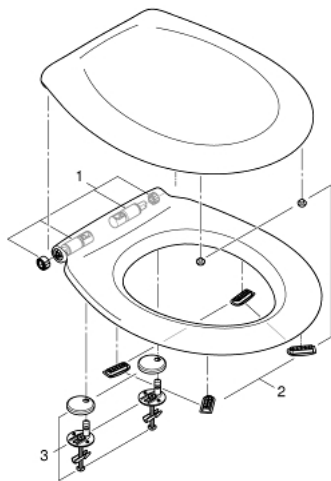

39 492 000 BAU CERAMIC WC SEDÁTKO

POPIS PRODUKTU

- Barva: alpská bílá
- s poklopem
- snadná demontáž WC sedátka
- odnímatelné
- materiál: Duroplast
- včetně montážní sady
- panty z nerezové oceli
- snadné upevnění shora
- nosnost 150 kg
- kompatibilní se všemi Bau Ceramic mísami kromě 39 910 000

39 492 000 **BAU CERAMIC WC SEDÁTKO**

NÁHRADNÍ DÍLY , března 2017 – Nyní

1: Tlumič (Č. obj. 49528000)

2: vyrovnávací jednotka (Č. obj. 49530000)

3: Upevňovací set (Č. obj. 49529000)