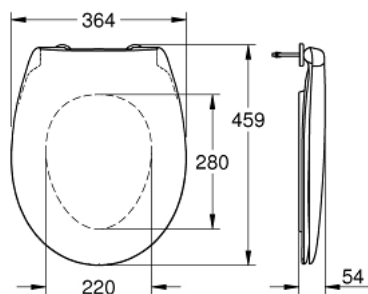

39 492 000 BAU CERAMIC WC SEDÁTKO

POPIS PRODUKTU

- Barva: alpská bílá
- s poklopem
- snadná demontáž WC sedátka
- odnímatelné
- materiál: Duroplast
- včetně montážní sady
- panty z nerezové oceli
- snadné upevnění shora
- nosnost 150 kg
- kompatibilní se všemi Bau Ceramic mísami kromě 39 910 000

39 492 000 **BAU CERAMIC WC SEDÁTKO**

NÁHRADNÍ DÍLY , března 2017 – Nyní

1: Tlumič (Č. obj. 49528000)

2: vyrovnávací jednotka (Č. obj. 49530000)

3: Upevňovací set (Č. obj. 49529000)