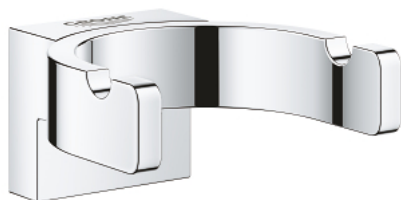

41 049 000 DVOJITÝ HÁČEK NA KROUPACÍ PLÁŠŤ

POPIS PRODUKTU

- Materiál: kov
- skryté upevnění
- GROHE StarLight chromový povrch