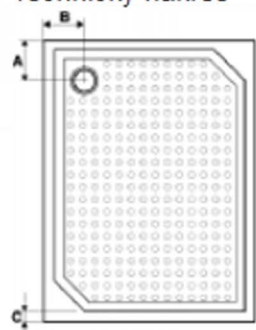

# SARA

Vanička

Technický náčrt

Vanička + panel

Panel - provedení L,P

Rozměr	A	B	C
SARA 90/70	162	163	50
SARA 100/80	170	170	45
SARA 100/90	162	163	50
SARA 110/80	160	160	50
SARA 110/90	162	162	50
SARA 120/80	165	165	45
SARA 120/90	170	170	45

**Pozn.: Součástí vaničky je sada 5-ti výškově nastavitelných nožiček.**

Typ	Kód	Tvar	Rozměr[mm]	Výška[mm]	Hloubka[mm]	Sifon[mm]	Tvar panelu
SARA 90/70	HS 9070	obdélník	900x700	40	20	90	-
SARA 100/80	GS10080	obdélník	1000x800	40	20	90	-
SARA 100/90	HS10090	obdélník	1000x900	40	20	90	-
SARA 110/80	HS11080	obdélník	1100x800	40	20	90	-
SARA 110/90	HS11090	obdélník	1100x900	40	20	90	-
SARA 120/80	GS12080	obdélník	1200x800	40	20	90	-
SARA 120/90	GS12090	obdélník	1200x900	40	20	90	-
Čelní panel SARA 100/80 L,P	GP10080	obdélník	1000x800	100	-	-	lomený L/P
Čelní panel SARA 120/80 L,P	GP12080	obdélník	1200x800	100	-	-	lomený L/P
Čelní panel SARA 120/90 L,P	GP12090	obdélník	1200x900	100	-	-	lomený L/P

**Důležité: Levý či pravý panel SARA určíte dle pozice kratší strany!**