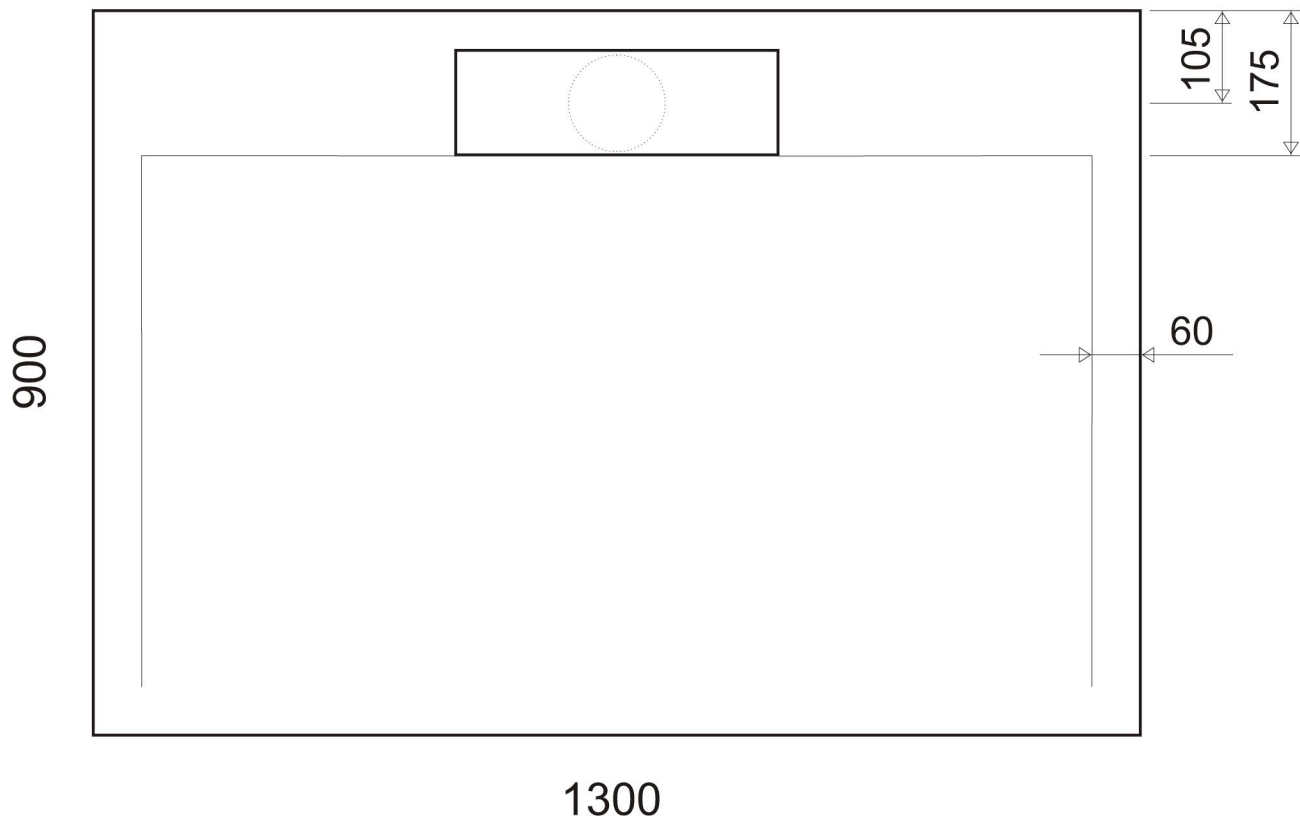

IRENA 90x130

tloušťka 35mm

HI13090