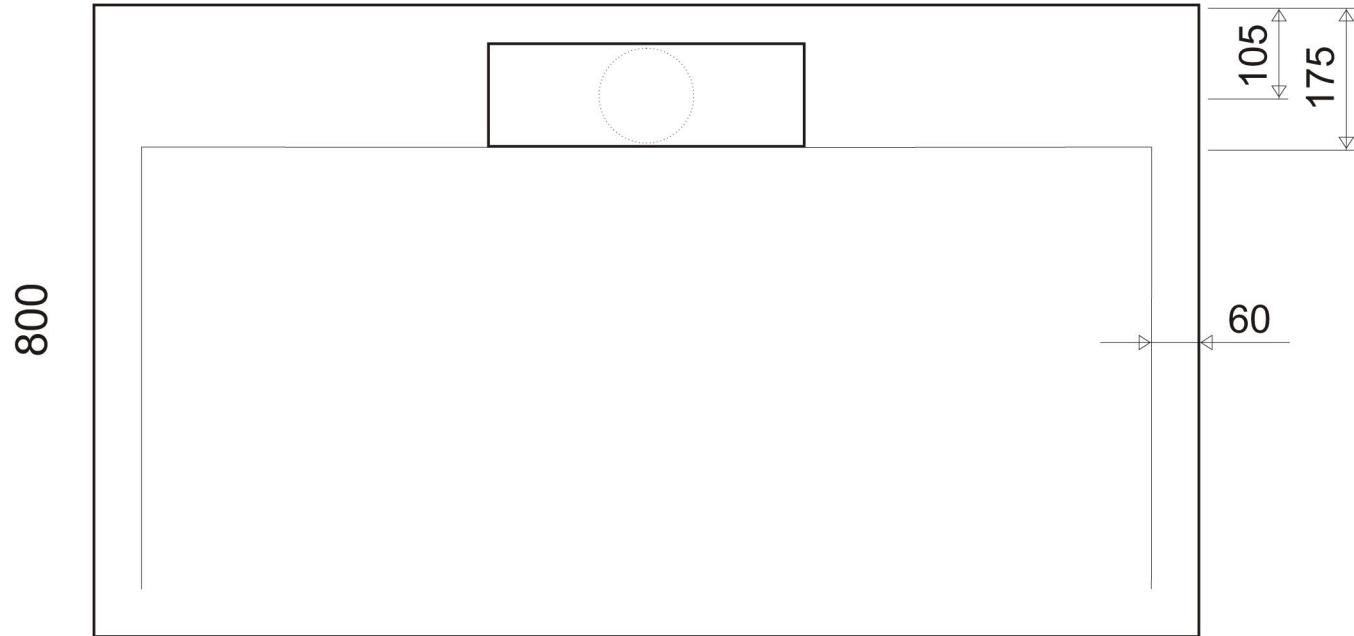

# IRENA 80x140

*tloušťka 35mm*

HI14080

1400