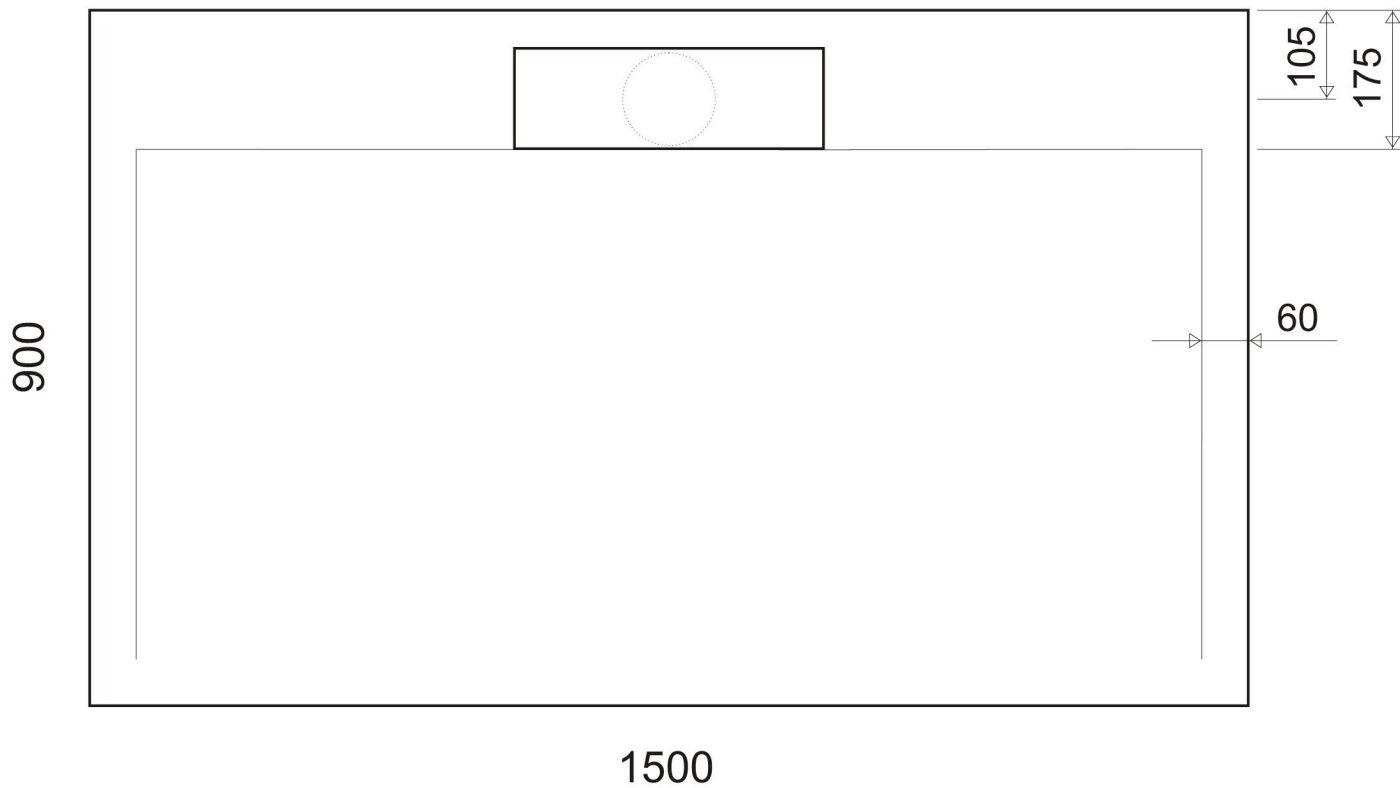

IRENA 90x150

tloušťka 35mm

HI15090