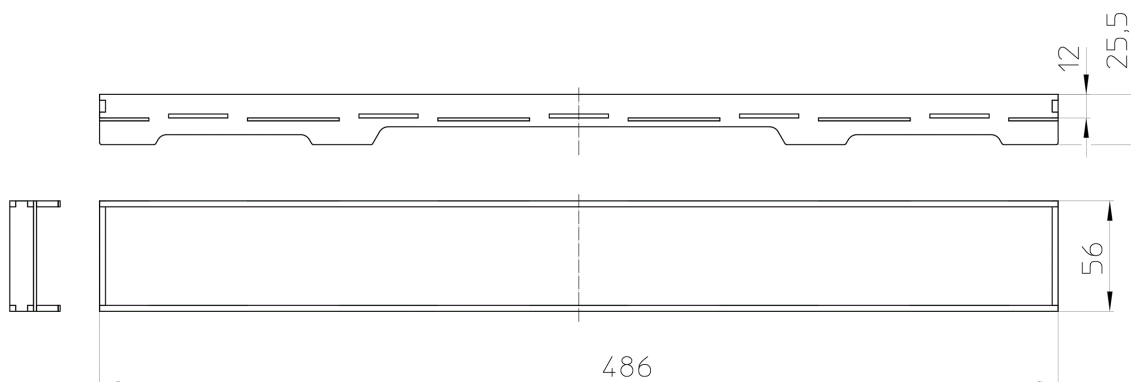

HL0531Prblue-I.3

Kryt nerez Individuell k HL531Prblue.3 mosazná matná, pro vlepení dlažby (PVD povlakování)

Technický výkres

TECHNICKÉ ÚDAJE

Materiál	Edelstahl V2A	Stavební výška	
Dimense	486 x 56 mm	Nástavec	
Hydraulická kapacita		Vtoková mřížka	
Hmotnost	0,5	Třída zatížení	K3 - 300 kg
EAN	9003076051700	Přítok	

Normy

ÚDAJE TÝKAJÍCÍ SE BALENÍ

Krabice

Balení po množství	1 [Kusů]
Hmotnost	0,564 [kg]
EAN/balení	9003076051700
Výška/Šířka/Hloubka	35/65/500 [mm]
Objem	0,001030302 [m ³]

DOWNLOADS

Foto-WEB	HL0531Prblue-I_3_B.jpg	640x480/300dpi
Technický výkres	HL0531Prblue-I_1_a.pdf	pdf
CAD	HL0531Prblue-I_2_a1.dxf	dxf