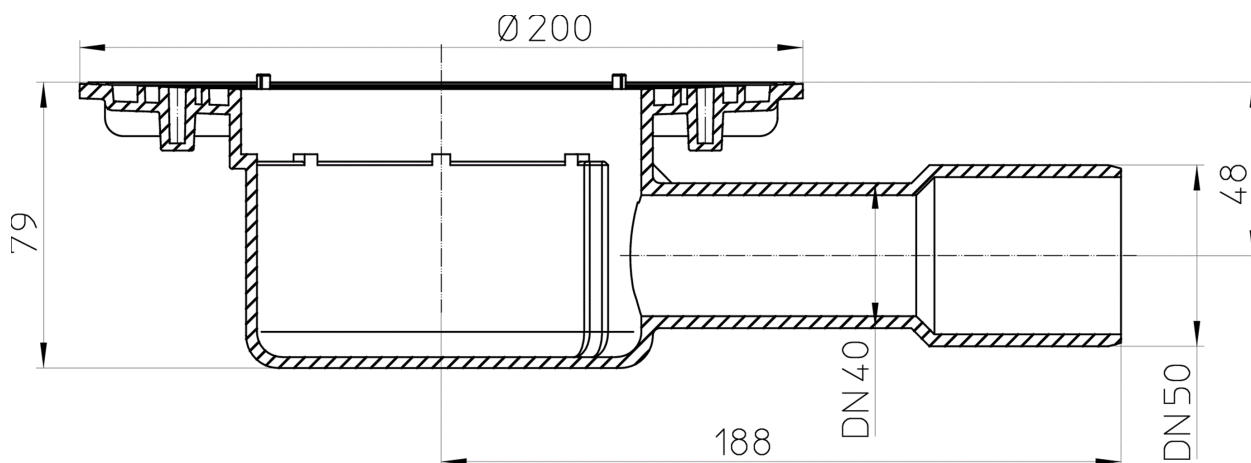

HL510NK

Těleso vpusti DN40/50 s vodorovným odtokem

Těleso podlahové vpusti DN40/50 s vodorovným odtokem, s pevným izolačním límcem, sifonovou vložkou. Stavební kryt v balení

Technický výkres

TECHNICKÉ ÚDAJE

Materiál	PE	Stavební výška	79 mm
Dimense	DN40/50	Nástavec	
Hydraulická kapacita		Vtoková mřížka	
Hmotnost	0,28	Třída zatížení	
EAN	9003076007509	Přítok	
		Normy	

HLAVNÍ ÚDAJE

Příslušenství

-  **HL181**
Plochý záchytný koš pro tělesa balkonových a terasových vtoků série HL80(K), HL90(K), HL310N(K), 510N(K) a nástavce HL85N, HL340
-  **HL3000.1**
Nástavec d 110mm/ner.rám.121x121mm/ner.mříž.115x115mm a zápachový uzávěr. Systém "KLICK-KLACK". Stavební ochranný kryt rámečku v balení.
-  **HL2000KK**
Zápachový uzávěr PRIMUS pro "KLICK KLACK" systém
-  **HL619**
Fixační prvek
-  **HL3000Pr**
Nástavec d 110mm/ner.rám.121x121mm/ner.mříž.115x115mm a zápachový uzávěr "Primus". Systém "KLICK-KLACK". Stavební ochranný kryt rámečku v balení.
-  **HL0510.7EKK**
Zápachový uzávěr kompletní
-  **HL619**
Fixační prvek
-  **HL37N.1**
Nástavec d 110mm/123x123mm/115x115mm a zápachovým uzávěrem. Stavební ochranný kryt rámečku v balení.
-  **HL090.4E**
Zápachová klapka komplet
-  **HL2000**
Zápachový uzávěr PRIMUS
-  **HL619**
Fixační prvek
-  **HL37NP.1**
Nástavec d 110mm/ PVC límcem 185x185mm/115x115mm a zápachovým uzávěrem
-  **HL090.4E**
Zápachová klapka komplet
-  **HL2000**
Zápachový uzávěr PRIMUS
-  **HL619**
Fixační prvek
-  **HL37NPPr**
Nástavec d 110mm/ PVC límcem 185x185mm/115x115mm a zápachovým uzávěrem "Primus"
-  **HL0510.7E**
Zápachový uzávěr kompletní
-  **HL090.4E**
Zápachová klapka komplet
-  **HL619**
Fixační prvek
-  **HL37NP**
Nástavec d 110mm/123x123mm/115x115mm a zápachovým uzávěrem "Primus". Stavební ochranný kryt rámečku v balení.
-  **HL0510.7E**
Zápachový uzávěr kompletní
-  **HL090.4E**
Zápachová klapka komplet