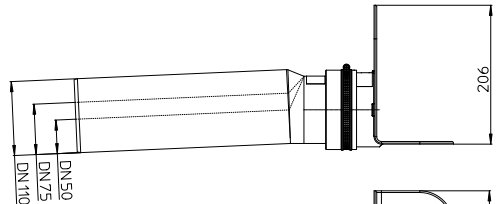

DE ATTIKABLAUF MIT PP-FLANSCH
BG Барбакан с PP-фланец
CS/SK ATIKOVÝ ODTOK S PP PŘÍRUBOU
EN ATTICA DRAIN WITH PP FLANGE
HR ATIKA SLIVNIK SA PP PRIRUBNICOM
HU ATTIKALEFOLYÓ PP GALLÉRRAL

IT RECEPTOR PENTRU ATIC CU FLANSA DIN PP
PL WPUST ATYKOWY DO FOLII TPO, FPO
RO RECEPTOR PENTRU ATIC CU FLANSA DIN PP
RU Паралетная воронка с фланцем из ПП
SL ATIKA ODTOK S PP-PRIROBNICO
TR PP MANSETLI YALIN DUVAR KENAR SÜZGEÇİ

HL HUTTERER & LECHNER GMBH:
BRAUHAUSGASSE 3-5
A-2325 HIMBERG

INTERNATIONAL SERVICE:
E-MAIL: support@hl.at
SERVICE HOTLINE: 0043 2235 87748