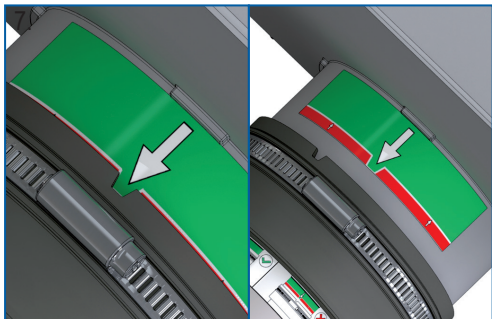

HL068.5E

HL068.7E

HL068.10E

HL68KF

DE ATTIKABLAUF MIT PP-FLANSCH  
BG Барбакан с PP-фланец  
CS/SK ATIKOVÝ ODTOK S PP PŘÍRUBOU  
EN ATTICA DRAIN WITH PP FLANGE  
HR ATIKA SLIVNIK SA PP PRIRUBNICOM  
HU ATTIKALEFOLYÓ PP GALLÉRRALIT RECEPTOR PENTRU ATIC CU FLANSA DIN PP  
PL WPUST ATYKOWY DO FOLII TPO, FPO  
RO RECEPTOR PENTRU ATIC CU FLANSA DIN PP  
RU Паралетная воронка с фланцем из ПП  
SL ATIKA ODTOK S PP-PRIROBNICO  
TR PP MANSETLI YALIN DUVAR KENAR SÜZGEÇİHL HUTTERER & LECHNER GMBH:  
BRAUHAUSGASSE 3-5  
A-2325 HIMBERGINTERNATIONAL SERVICE:  
E-MAIL: support@hl.at  
SERVICE HOTLINE: 0043 2235 87748