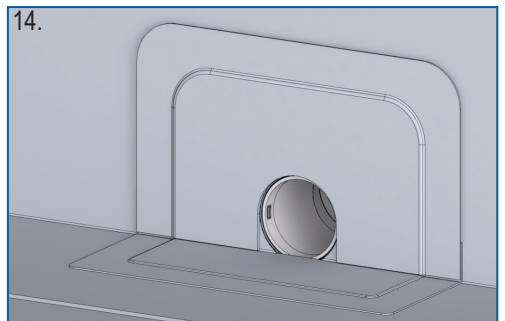

HL068.5E

HL068.7E

HL068.10E

HL68KF

DE ATTIKABLAUF MIT PP-FLANSCH  
BG Барбакан с PP-фланец  
CS/SK ATIKOVÝ ODTOK S PP PŘÍRUBOU  
EN ATTICA DRAIN WITH PP FLANGE  
HR ATIKA SLIVNIK SA PP PRIRUBNICOM  
HU ATTIKALEFOLYÓ PP GALLÉRRALIT RECEPTOR PENTRU ATIC CU FLANSA DIN PP  
PL WPUST ATYKOWY DO FOLII TPO, FPO  
RO RECEPTOR PENTRU ATIC CU FLANSA DIN PP  
RU Паралетная воронка с фланцем из ПП  
SL ATIKA ODTOK S PP-PRIROBNICO  
TR PP MANSETLI YALIN DUVAR KENAR SÜZGEÇİHL HUTTERER & LECHNER GMBH:  
BRAUHAUSGASSE 3-5  
A-2325 HIMBERGINTERNATIONAL SERVICE:  
E-MAIL: support@hl.at  
SERVICE HOTLINE: 0043 2235 87748