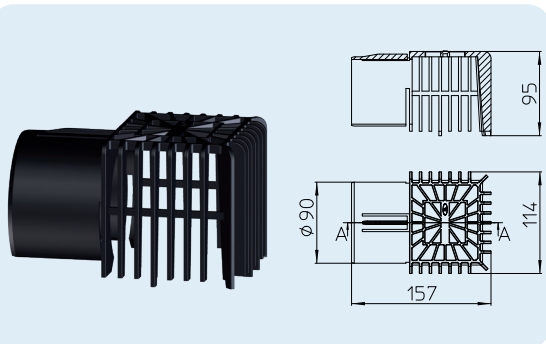

Zubehör

HL068.1E

DE LAUBFANGKORB

BG Листоуловител

CZ/SK ZÁCHYTNÝ KOŠ

EN LEAF CATCHER

HU LOMBFÓGÓ KOSÁR

HR HVATAČ LIŠČA

IT RACCOGLI-FOGLIE

PL KOSZ DO WPUSTOW ATTYKOWYCH

RO PARAFRUNZAR

RU Листоуловитель

SL KOŠARA ZA LOVLJENJE LISTJA

TR YAPRAK TUTUCU