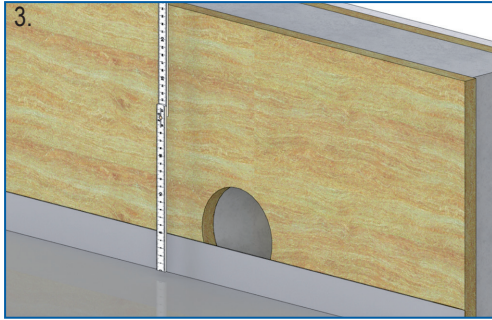

HL068.5E

HL068.7E

HL068.10E

HL68KF

DE ATTIKABLAUF MIT PP-FLANSCH  
BG Барбакан с PP-фланец  
CS/SK ATIKOVÝ ODTOK S PP PŘÍRUBOU  
EN ATTICA DRAIN WITH PP FLANGE  
HR ATIKA SLIVNIK SA PP PRIRUBNICOM  
HU ATTIKALEFOLYÓ PP GALLÉRRALIT RECEPTOR PENTRU ATIC CU FLANSA DIN PP  
PL WPUST ATYKOWY DO FOLII TPO, FPO  
RO RECEPTOR PENTRU ATIC CU FLANSA DIN PP  
RU Паралетная воронка с фланцем из ПП  
SL ATIKA ODTOK S PP-PRIROBNICO  
TR PP MANSETLI YALIN DUVAR KENAR SÜZGEÇİHL HUTTERER & LECHNER GMBH:  
BRAUHAUSGASSE 3-5  
A-2325 HIMBERGINTERNATIONAL SERVICE:  
E-MAIL: support@hl.at  
SERVICE HOTLINE: 0043 2235 87748