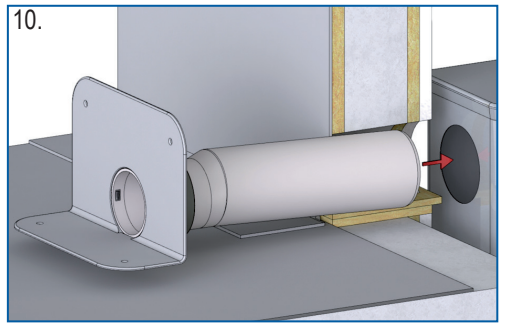

HL068.5E

HL068.7E

HL068.10E

HL68KF

DE ATTIKABLAUF MIT PP-FLANSCH  
BG Барбакан с PP-фланец  
CS/SK ATIKOVÝ ODTOK S PP PŘÍRUBOU  
EN ATTICA DRAIN WITH PP FLANGE  
HR ATIKA SLIVNIK SA PP PRIRUBNICOM  
HU ATTIKALEFOLYÓ PP GALLÉRRALIT RECEPTOR PENTRU ATIC CU FLANSA DIN PP  
PL WPUST ATYKOWY DO FOLII TPO, FPO  
RO RECEPTOR PENTRU ATIC CU FLANSA DIN PP  
RU Паралетная воронка с фланцем из ПП  
SL ATIKA ODTOK S PP-PRIROBNICO  
TR PP MANSETLI YALIN DUVAR KENAR SÜZGEÇİHL HUTTERER & LECHNER GMBH:  
BRAUHAUSGASSE 3-5  
A-2325 HIMBERGINTERNATIONAL SERVICE:  
E-MAIL: support@hl.at  
SERVICE HOTLINE: 0043 2235 87748