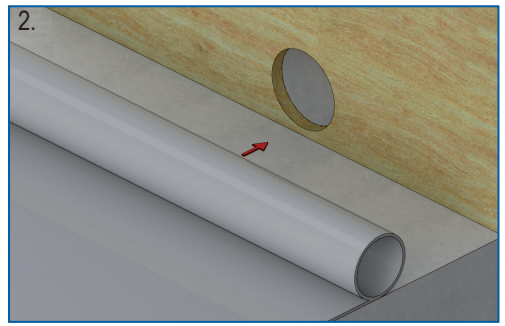

HL068.5E

HL068.7E

HL068.10E

HL68KF

DE ATTIKABLAUF MIT PP-FLANSCH  
BG Барбакан с PP-фланец  
CS/SK ATIKOVÝ ODTOK S PP PŘÍRUBOU  
EN ATTICA DRAIN WITH PP FLANGE  
HR ATIKA SLIVNIK SA PP PRIRUBNICOM  
HU ATTIKALEFOLYÓ PP GALLÉRRALIT RECEPTOR PENTRU ATIC CU FLANSA DIN PP  
PL WPUST ATYKOWY DO FOLII TPO, FPO  
RO RECEPTOR PENTRU ATIC CU FLANSA DIN PP  
RU Паралетная воронка с фланцем из ПП  
SL ATIKA ODTOK S PP-PRIROBNICO  
TR PP MANSETLI YALIN DUVAR KENAR SÜZGEÇİHL HUTTERER & LECHNER GMBH:  
BRAUHAUSGASSE 3-5  
A-2325 HIMBERGINTERNATIONAL SERVICE:  
E-MAIL: support@hl.at  
SERVICE HOTLINE: 0043 2235 87748