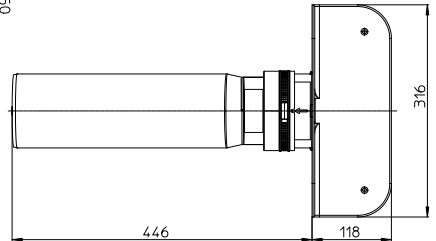

DE ATTIKABLAUF MIT PP-FLANSCH
BG Барбакан с PP-фланец
CS/SK ATIKOVÝ ODTOK S PP PŘÍRUBOU
EN ATTICA DRAIN WITH PP FLANGE
HR ATIKA SLIVNIK SA PP PRIRUBNICOM
HU ATTIKALEFOLYÓ PP GALLÉRRAL

IT RECEPTOR PENTRU ATIC CU FLANSA DIN PP
PL WPUST ATYKOWY DO FOLII TPO, FPO
RO RECEPTOR PENTRU ATIC CU FLANSA DIN PP
RU Паралетная воронка с фланцем из ПП
SL ATIKA ODTOK S PP-PRIROBNICO
TR PP MANSETLI YALIN DUVAR KENAR SÜZGEÇİ

HL HUTTERER & LECHNER GMBH:
BRAUHAUSGASSE 3-5
A-2325 HIMBERG

INTERNATIONAL SERVICE:
E-MAIL: support@hl.at
SERVICE HOTLINE: 0043 2235 87748