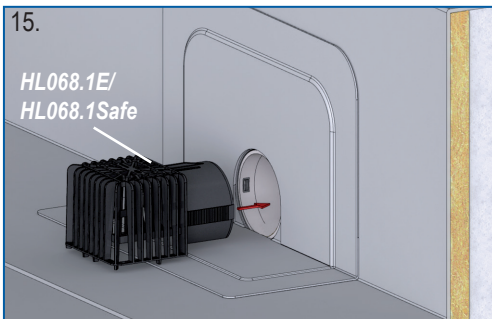

HL068.5E

HL068.7E

HL068.10E

HL68KF

DE ATTIKABLAUF MIT PP-FLANSCH  
BG Барбакан с PP-фланец  
CS/SK ATIKOVÝ ODTOK S PP PŘÍRUBOU  
EN ATTICA DRAIN WITH PP FLANGE  
HR ATIKA SLIVNIK SA PP PRIRUBNICOM  
HU ATTIKALEFOLYÓ PP GALLÉRRALIT RECEPTOR PENTRU ATIC CU FLANSA DIN PP  
PL WPUST ATYKOWY DO FOLII TPO, FPO  
RO RECEPTOR PENTRU ATIC CU FLANSA DIN PP  
RU Паралетная воронка с фланцем из ПП  
SL ATIKA ODTOK S PP-PRIROBNICO  
TR PP MANSETLI YALIN DUVAR KENAR SÜZGEÇİHL HUTTERER & LECHNER GMBH:  
BRAUHAUSGASSE 3-5  
A-2325 HIMBERGINTERNATIONAL SERVICE:  
E-MAIL: support@hl.at  
SERVICE HOTLINE: 0043 2235 87748