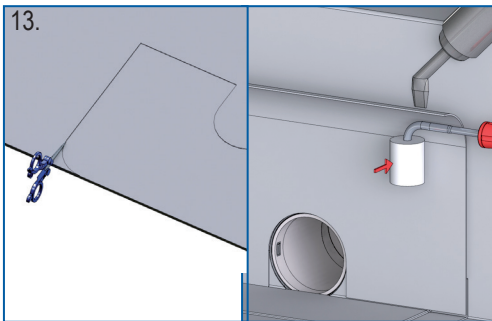

HL068.5E

HL068.7E

HL068.10E

HL68KF

DE ATTIKABLAUF MIT PP-FLANSCH  
BG Барбакан с PP-фланец  
CS/SK ATIKOVÝ ODTOK S PP PŘÍRUBOU  
EN ATTICA DRAIN WITH PP FLANGE  
HR ATIKA SLIVNIK SA PP PRIRUBNICOM  
HU ATTIKALEFOLYÓ PP GALLÉRRALIT RECEPTOR PENTRU ATIC CU FLANSA DIN PP  
PL WPUST ATYKOWY DO FOLII TPO, FPO  
RO RECEPTOR PENTRU ATIC CU FLANSA DIN PP  
RU Паралетная воронка с фланцем из ПП  
SL ATIKA ODTOK S PP-PRIROBNICO  
TR PP MANSETLI YALIN DUVAR KENAR SÜZGEÇİHL HUTTERER & LECHNER GMBH:  
BRAUHAUSGASSE 3-5  
A-2325 HIMBERGINTERNATIONAL SERVICE:  
E-MAIL: support@hl.at  
SERVICE HOTLINE: 0043 2235 87748