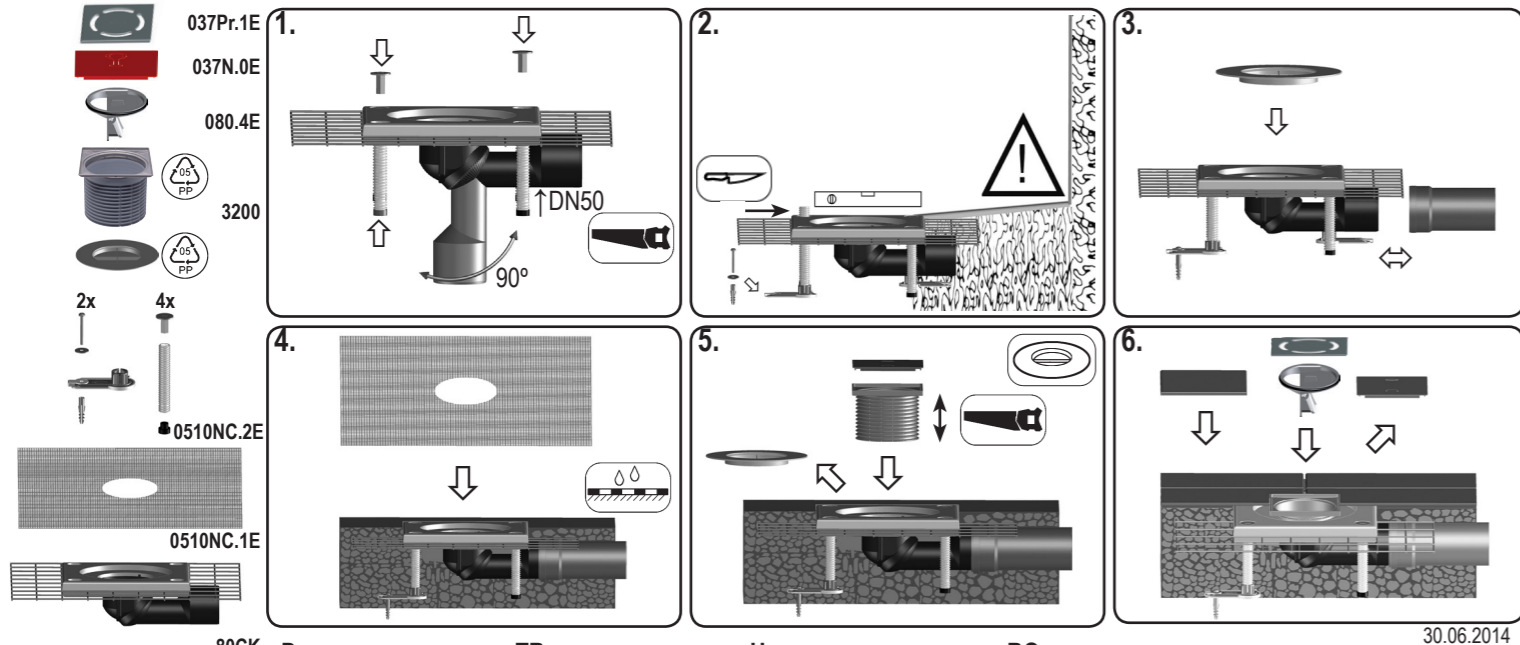

30.06.2014

HL80C

0,80 l/s
DN50/75

80CK D BALKON & TERRASSENABLAUF TR BALKON VE TERAS SÜZGEÇİ H TERASZLEFOLYÓ RO SIFON DE TERASĂ
 I SCARICO PER TERRAZZI CZ/SK TERASOVÝ VTK PL WPUST BALKONOWY I TARASOWY PYC ТРАП ДЛЯ БАЛКОНОВ И ТЕРРАС
 GB BALCONY & TERRACE DRAIN HR TERASNI I BALKONSKI ODVOD SLO TERASNI ODTOK BUL СИФОН ЗА ТЕРАСИ И БАЛКОНИ