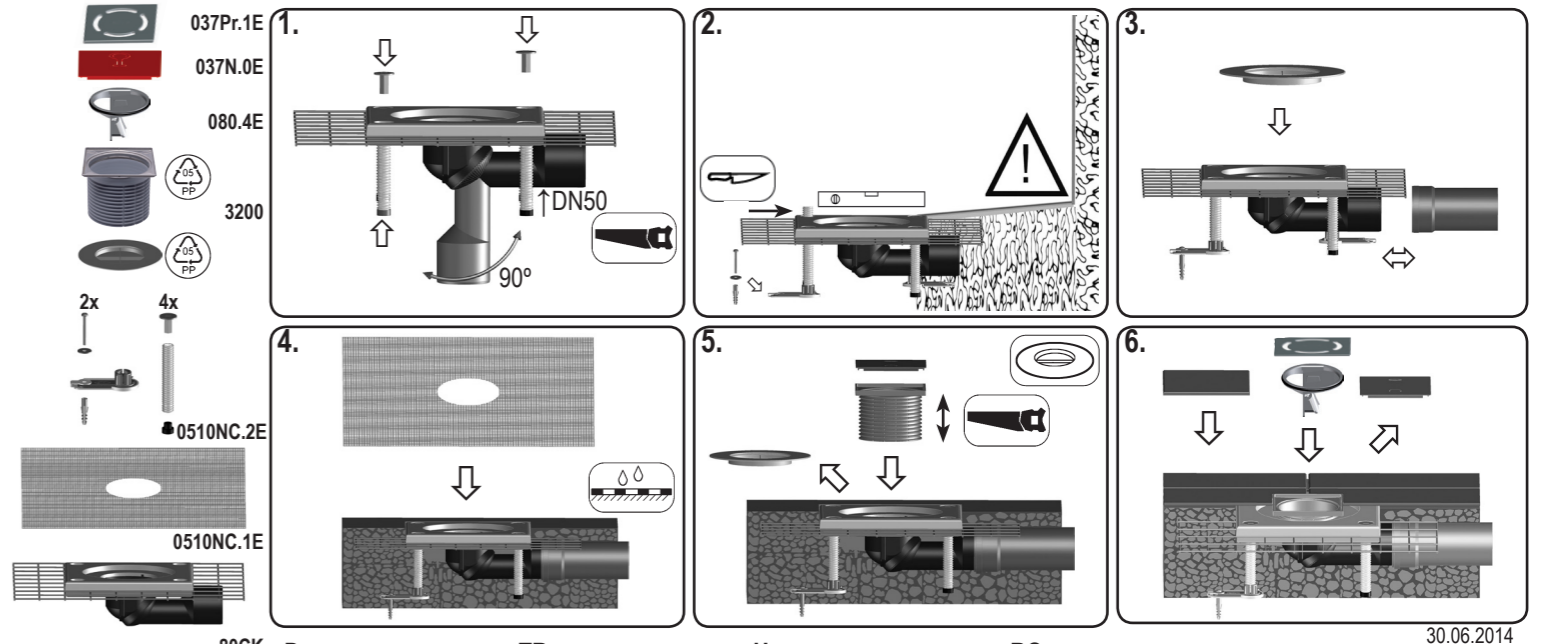

HL80C

0,80 l/s
DN50/75

80CK D BALKON & TERRASSENABLAUF TR BALKON VE TERAS SÜZGEÇİ H TERASZLEFOLYÓ RO SIFON DE TERASĂ
 I SCARICO PER TERRAZZI CZ/SK TERASOVÝ VTK PL WPUST BALKONOWY I TARASOWY PYC ТРАП ДЛЯ БАЛКОНОВ И ТЕРРАС
 GB BALCONY & TERRACE DRAIN HR TERASNI I BALKONSKI ODVOD SLO TERASNI ODTOK BUL СИФОН ЗА ТЕРАСИ И БАЛКОНИ

30.06.2014

HL80C

0,80 l/s
DN50/75

80CK D BALKON & TERRASSENABLAUF TR BALKON VE TERAS SÜZGEÇİ H TERASZLEFOLYÓ RO SIFON DE TERASĂ
 I SCARICO PER TERRAZZI CZ/SK TERASOVÝ VTK PL WPUST BALKONOWY I TARASOWY PYC ТРАП ДЛЯ БАЛКОНОВ И ТЕРРАС
 GB BALCONY & TERRACE DRAIN HR TERASNI I BALKONSKI ODVOD SLO TERASNI ODTOK BUL СИФОН ЗА ТЕРАСИ И БАЛКОНИ