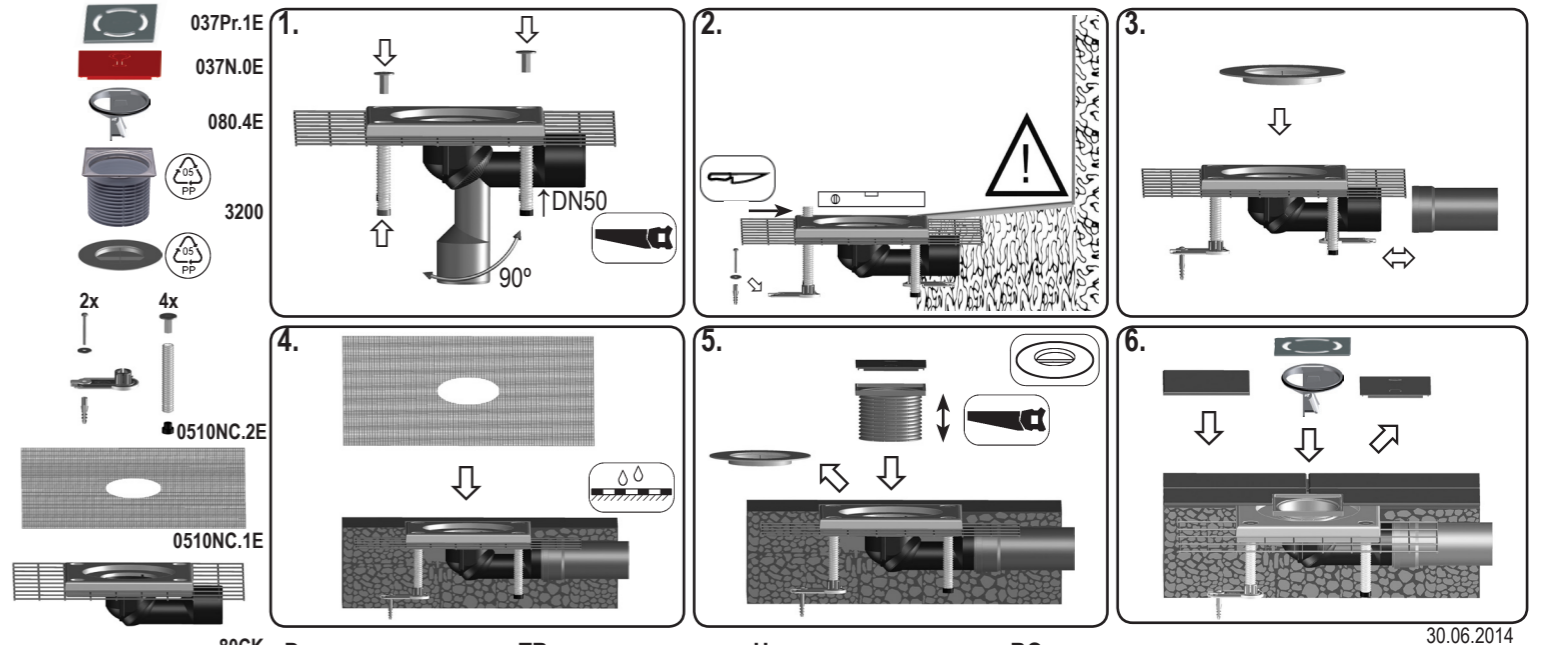

HL80C

0,80 l/s
DN50/75

80CK D BALKON & TERRASSENABLAUF TR BALKON VE TERAS SÜZGEÇİ H TERASZLEFOLYÓ RO SIFON DE TERASĂ
I SCARICO PER TERRAZZI CZ/SK TERASOVÝ VTK PL WPUST BALKONOWY I TARASOWY PYC ТРАП ДЛЯ БАЛКОНОВ И ТЕРРАС
GB BALCONY & TERRACE DRAIN HR TERASNI I BALKONSKI ODVOD SLO TERASNI ODTOK BUL СИФОН ЗА ТЕРАСИ И БАЛКОНИ

30.06.2014