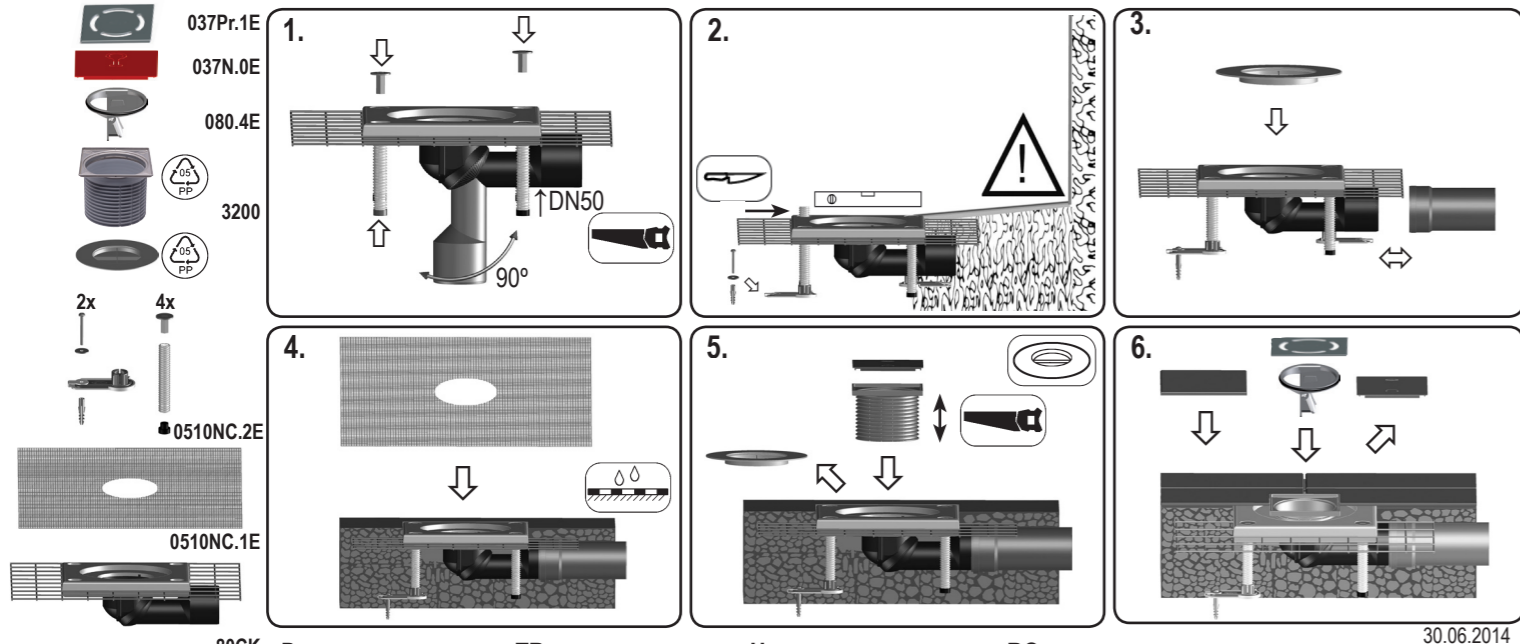

HL80C

0,80 l/s
DN50/75

80CK D BALKON & TERRASSENABLAUF TR BALKON VE TERAS SÜZGEÇİ H TERASZLEFOLYÓ RO SIFON DE TERASĂ
 I SCARICO PER TERRAZZI CZ/SK TERASOVÝ VTK PL WPUST BALKONOWY I TARASOWY PYC ТРАП ДЛЯ БАЛКОНОВ И ТЕРРАС
 GB BALCONY & TERRACE DRAIN HR TERASNI I BALKONSKI ODVOD SLO TERASNI ODTOK BUL СИФОН ЗА ТЕРАСИ И БАЛКОНИ

30.06.2014

HL80C

0,80 l/s
DN50/75

80CK D BALKON & TERRASSENABLAUF TR BALKON VE TERAS SÜZGEÇİ H TERASZLEFOLYÓ RO SIFON DE TERASĂ
 I SCARICO PER TERRAZZI CZ/SK TERASOVÝ VTK PL WPUST BALKONOWY I TARASOWY PYC ТРАП ДЛЯ БАЛКОНОВ И ТЕРРАС
 GB BALCONY & TERRACE DRAIN HR TERASNI I BALKONSKI ODVOD SLO TERASNI ODTOK BUL СИФОН ЗА ТЕРАСИ И БАЛКОНИ